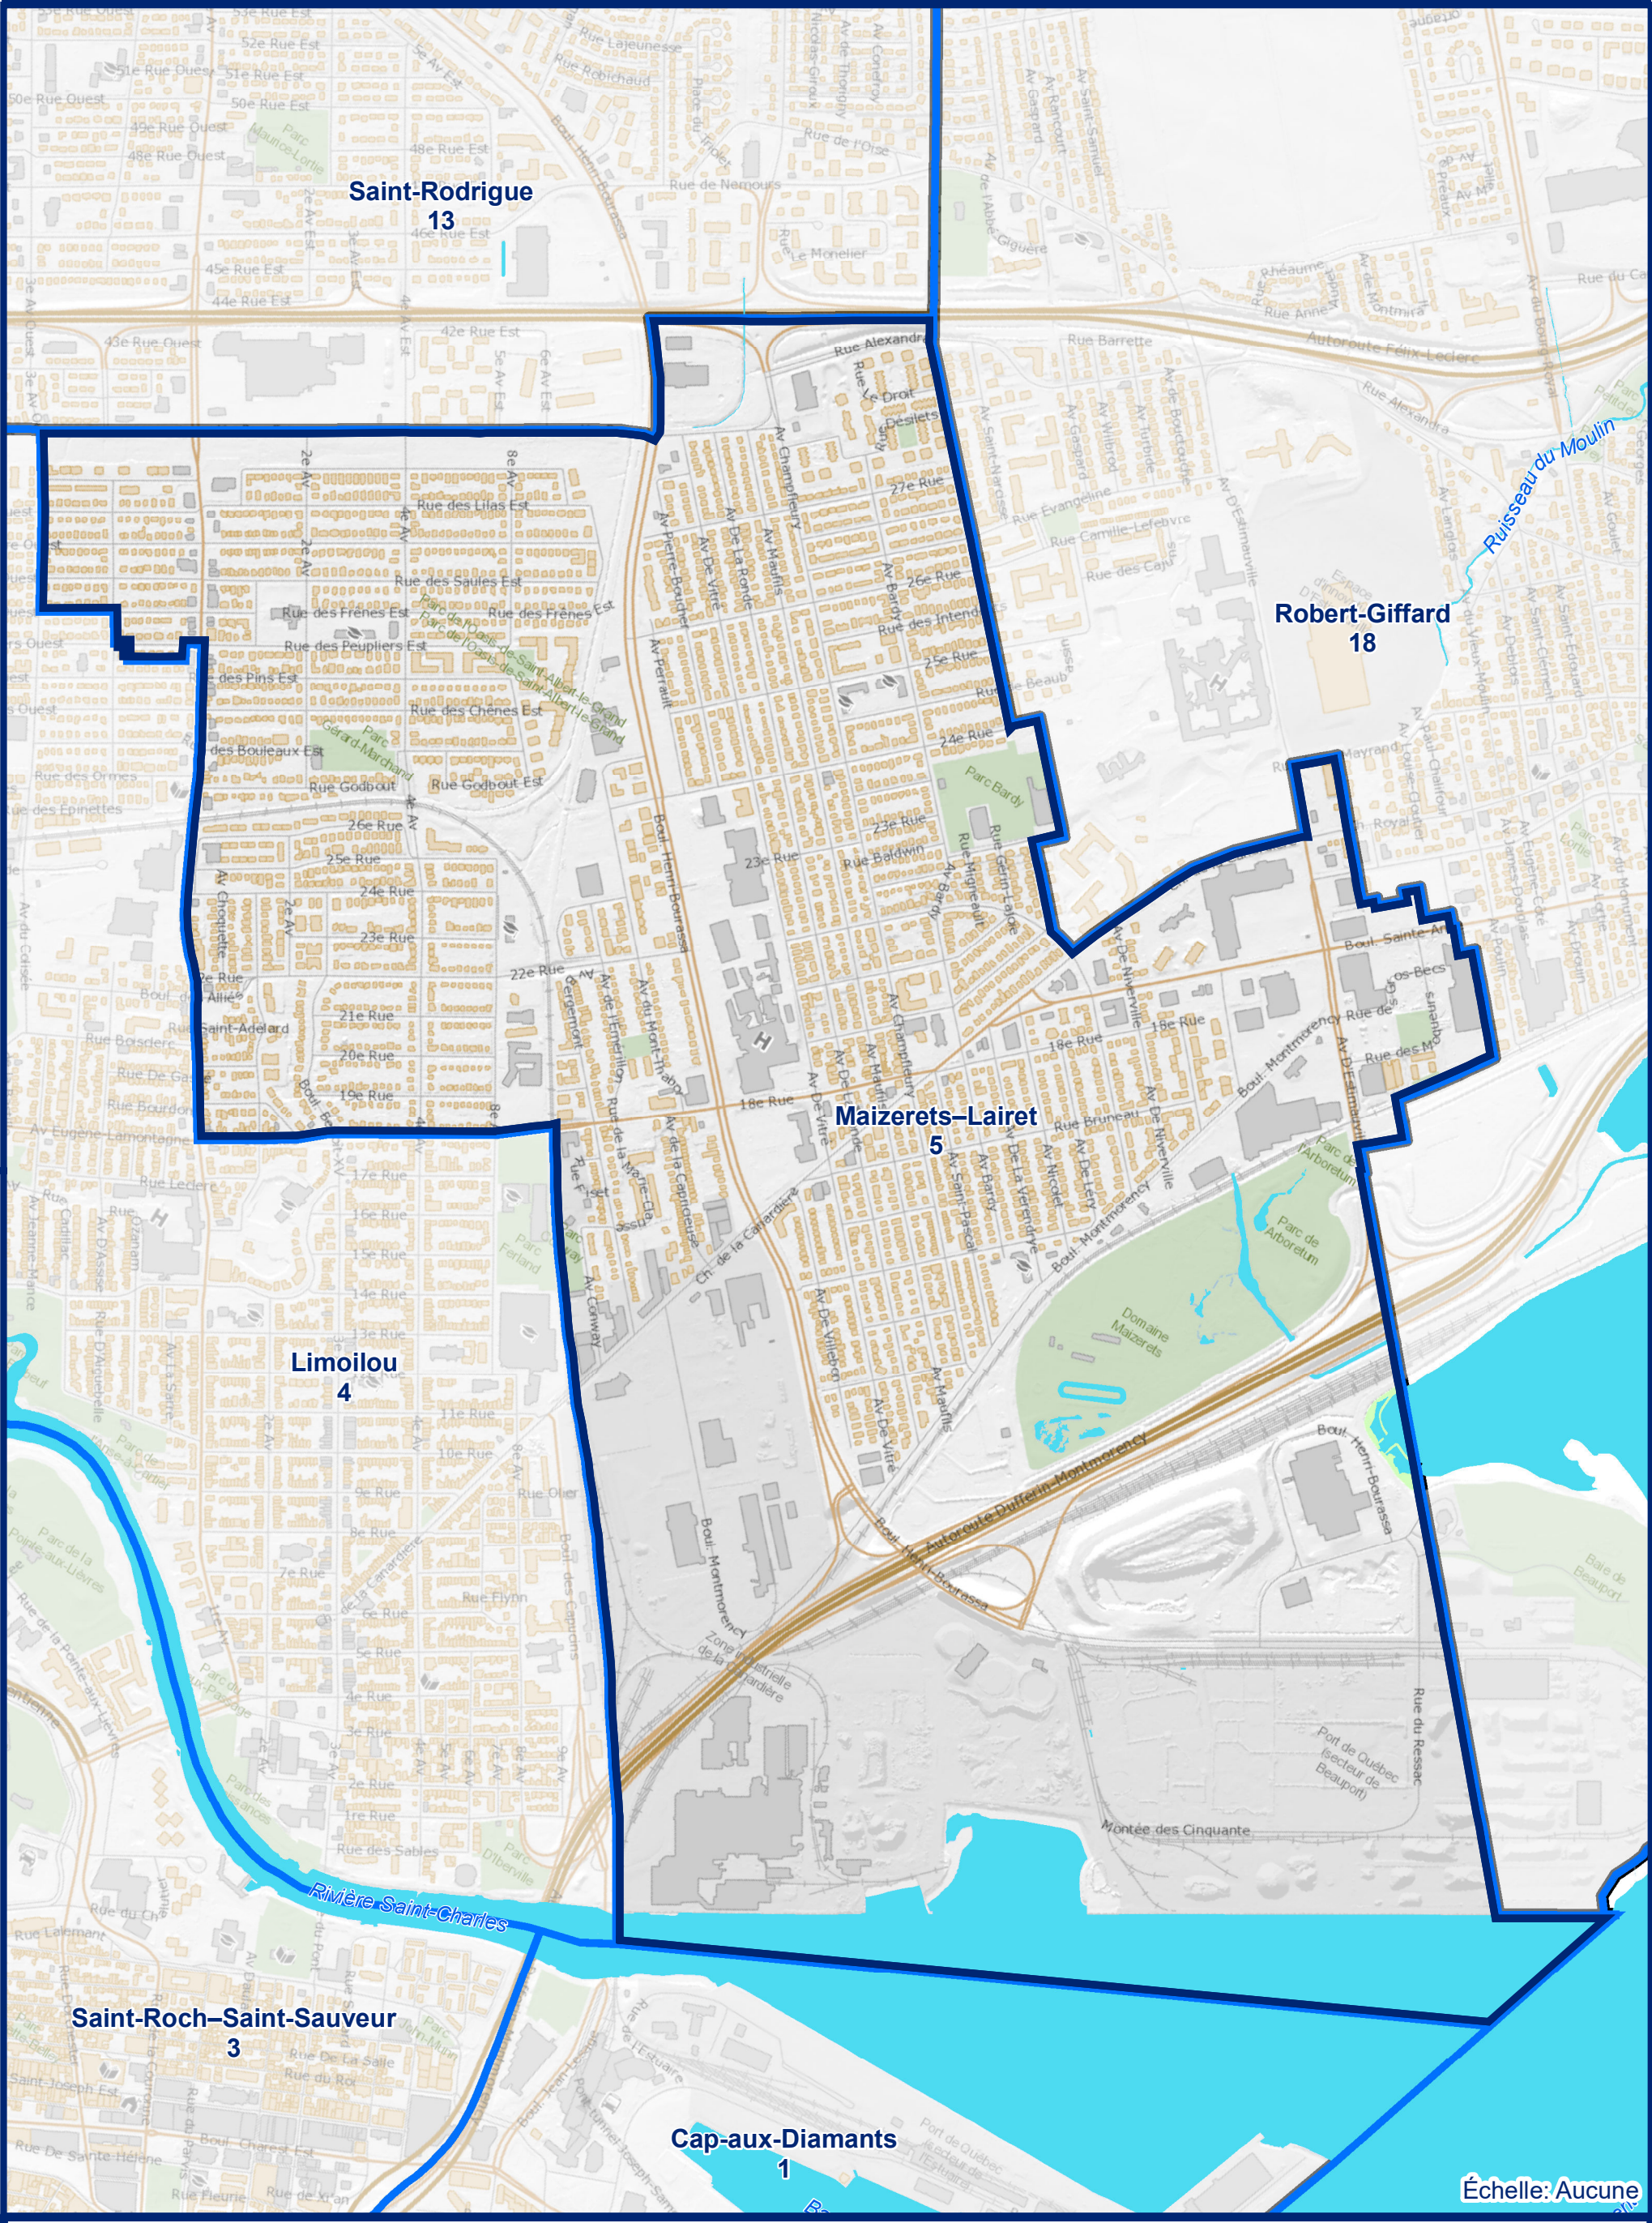

Districts électoraux 2021

Maizerets-Lairet

Arrondissement de La Cité-Limoilou

District
5

Échelle: Aucune

	Arrondissement		Citadelle		Falaise		Fortification		District électoral
---	----------------	---	-----------	---	---------	---	---------------	---	--------------------