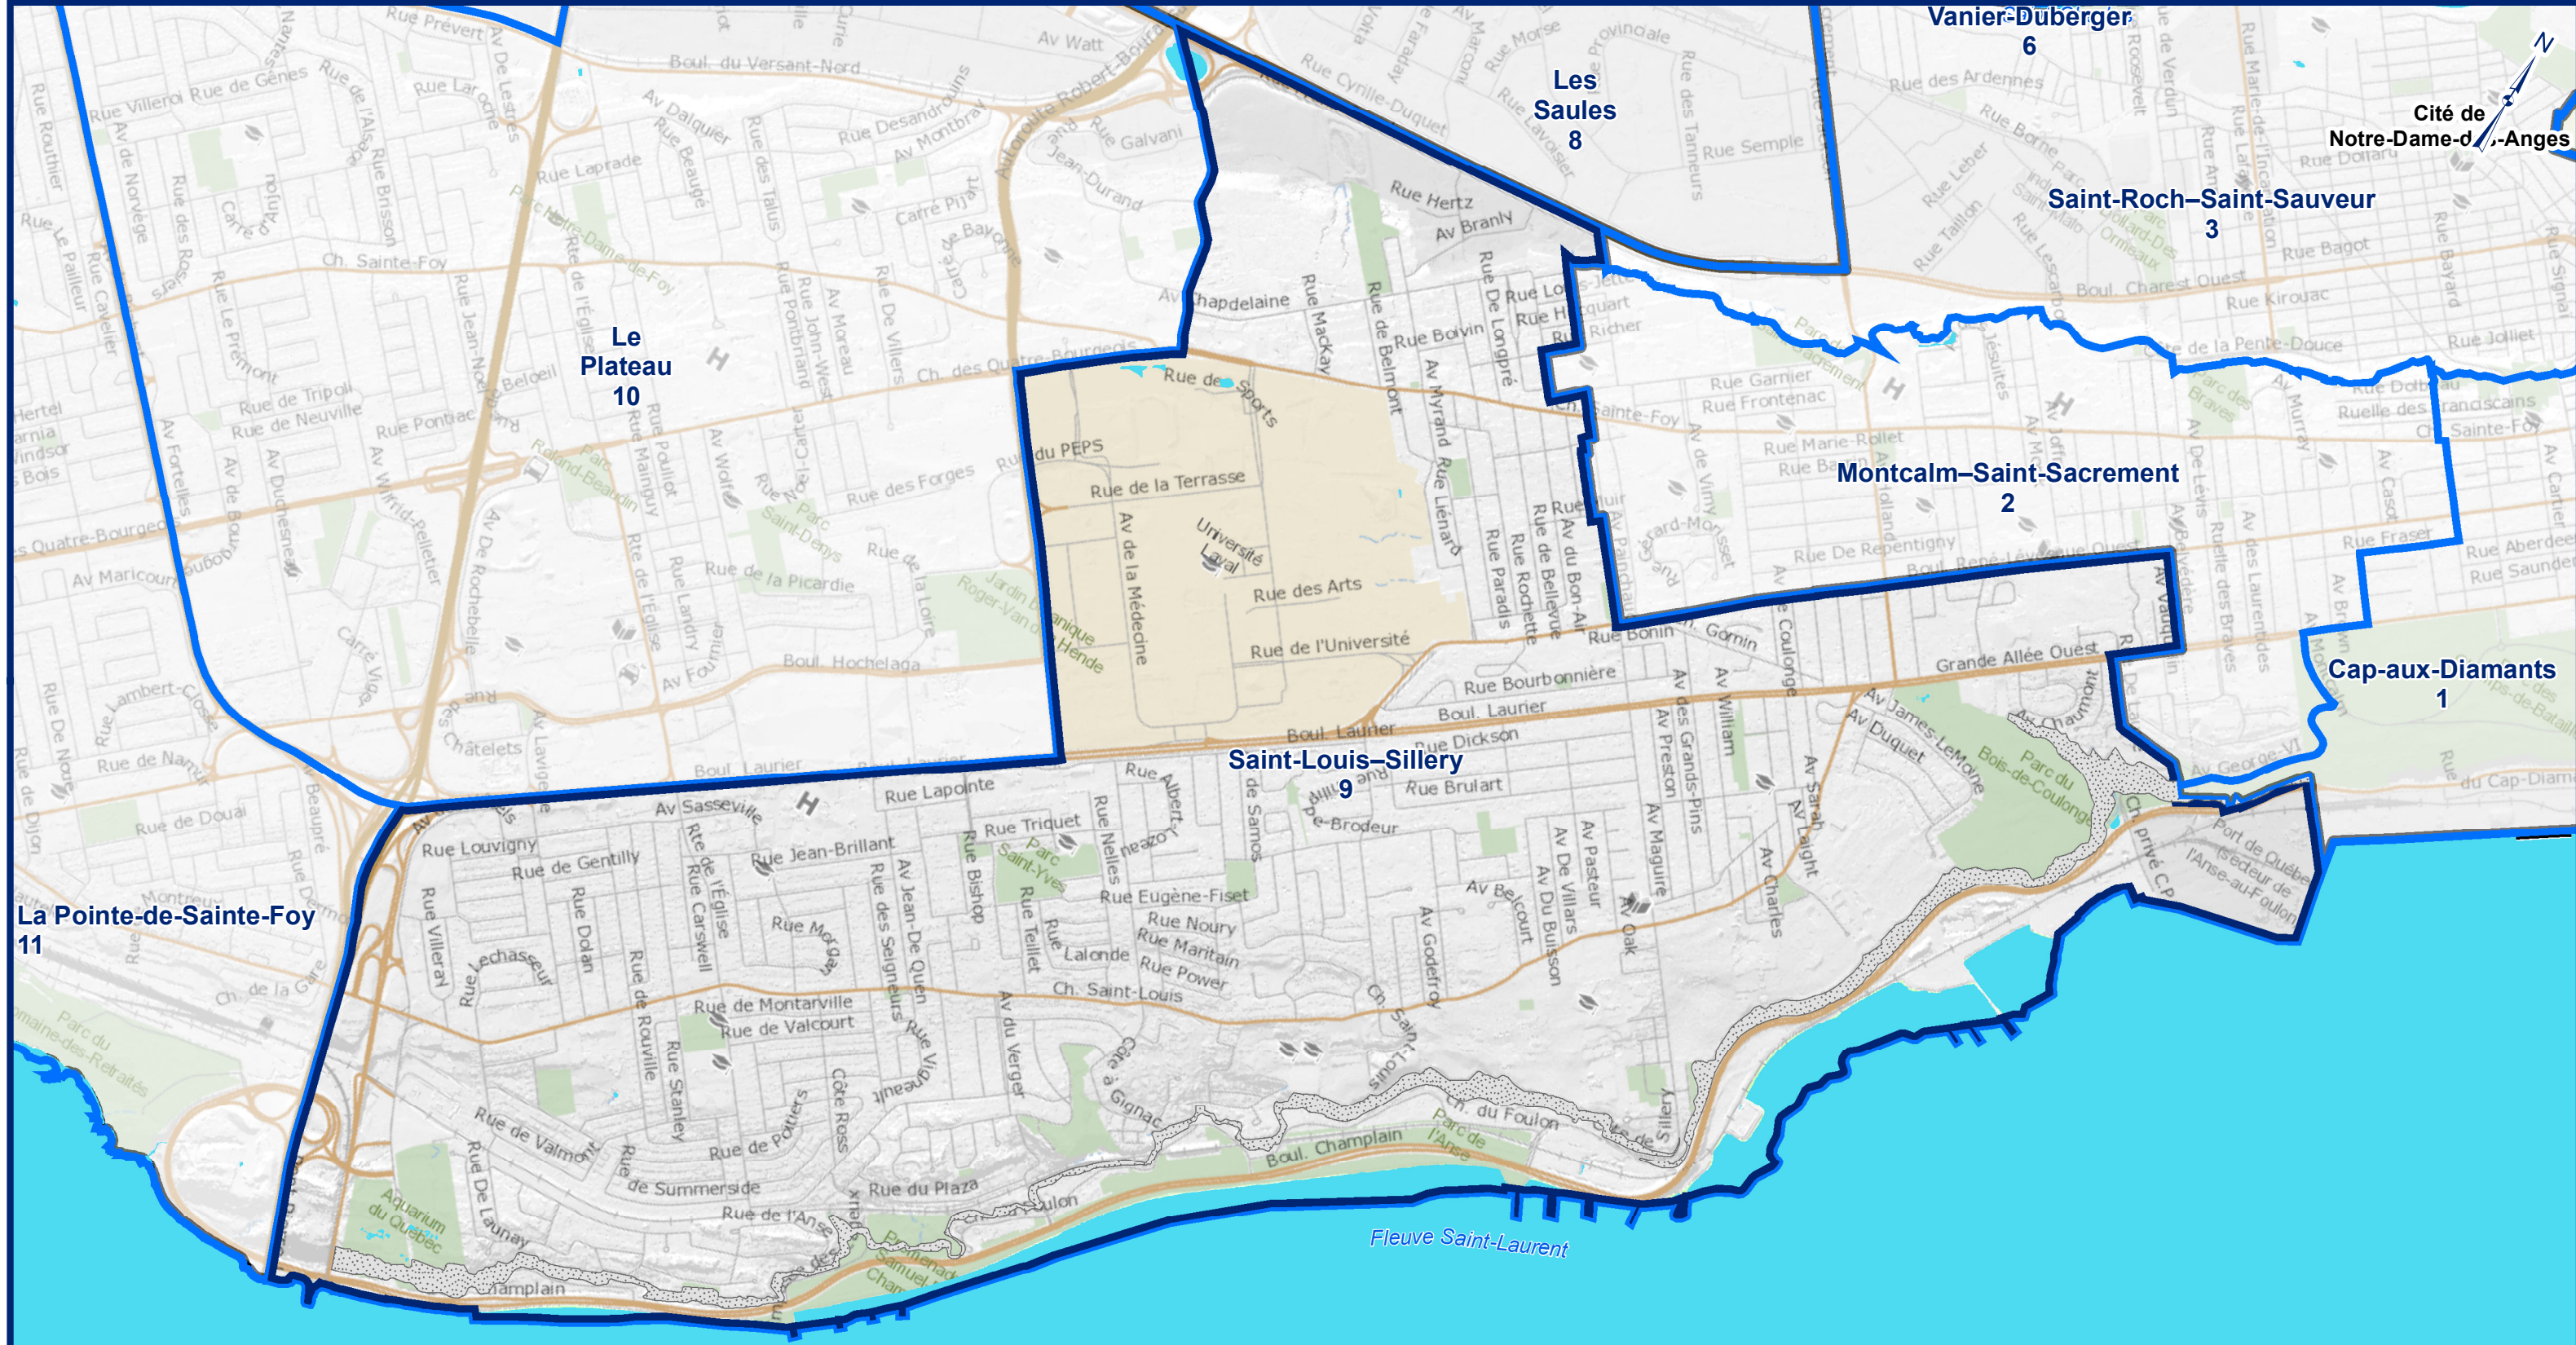

Districts électoraux 2021

District de Saint-Louis–Sillery

Arrondissement de Sainte-Foy-Sillery-Cap-Rouge

District

9

La Pointe-de-Sainte-Foy
11

Le Plateau
10

Les Saules
8

Vanier-Dubéger
6

Saint-Roch-Saint-Sauveur
3

Montcalm-Saint-Sacrement
2

Cap-aux-Diamants
1

Saint-Louis-Sillery
9

Arrondissement

Citadelle

Falaise

Fortification

District électoral

Échelle: Aucune