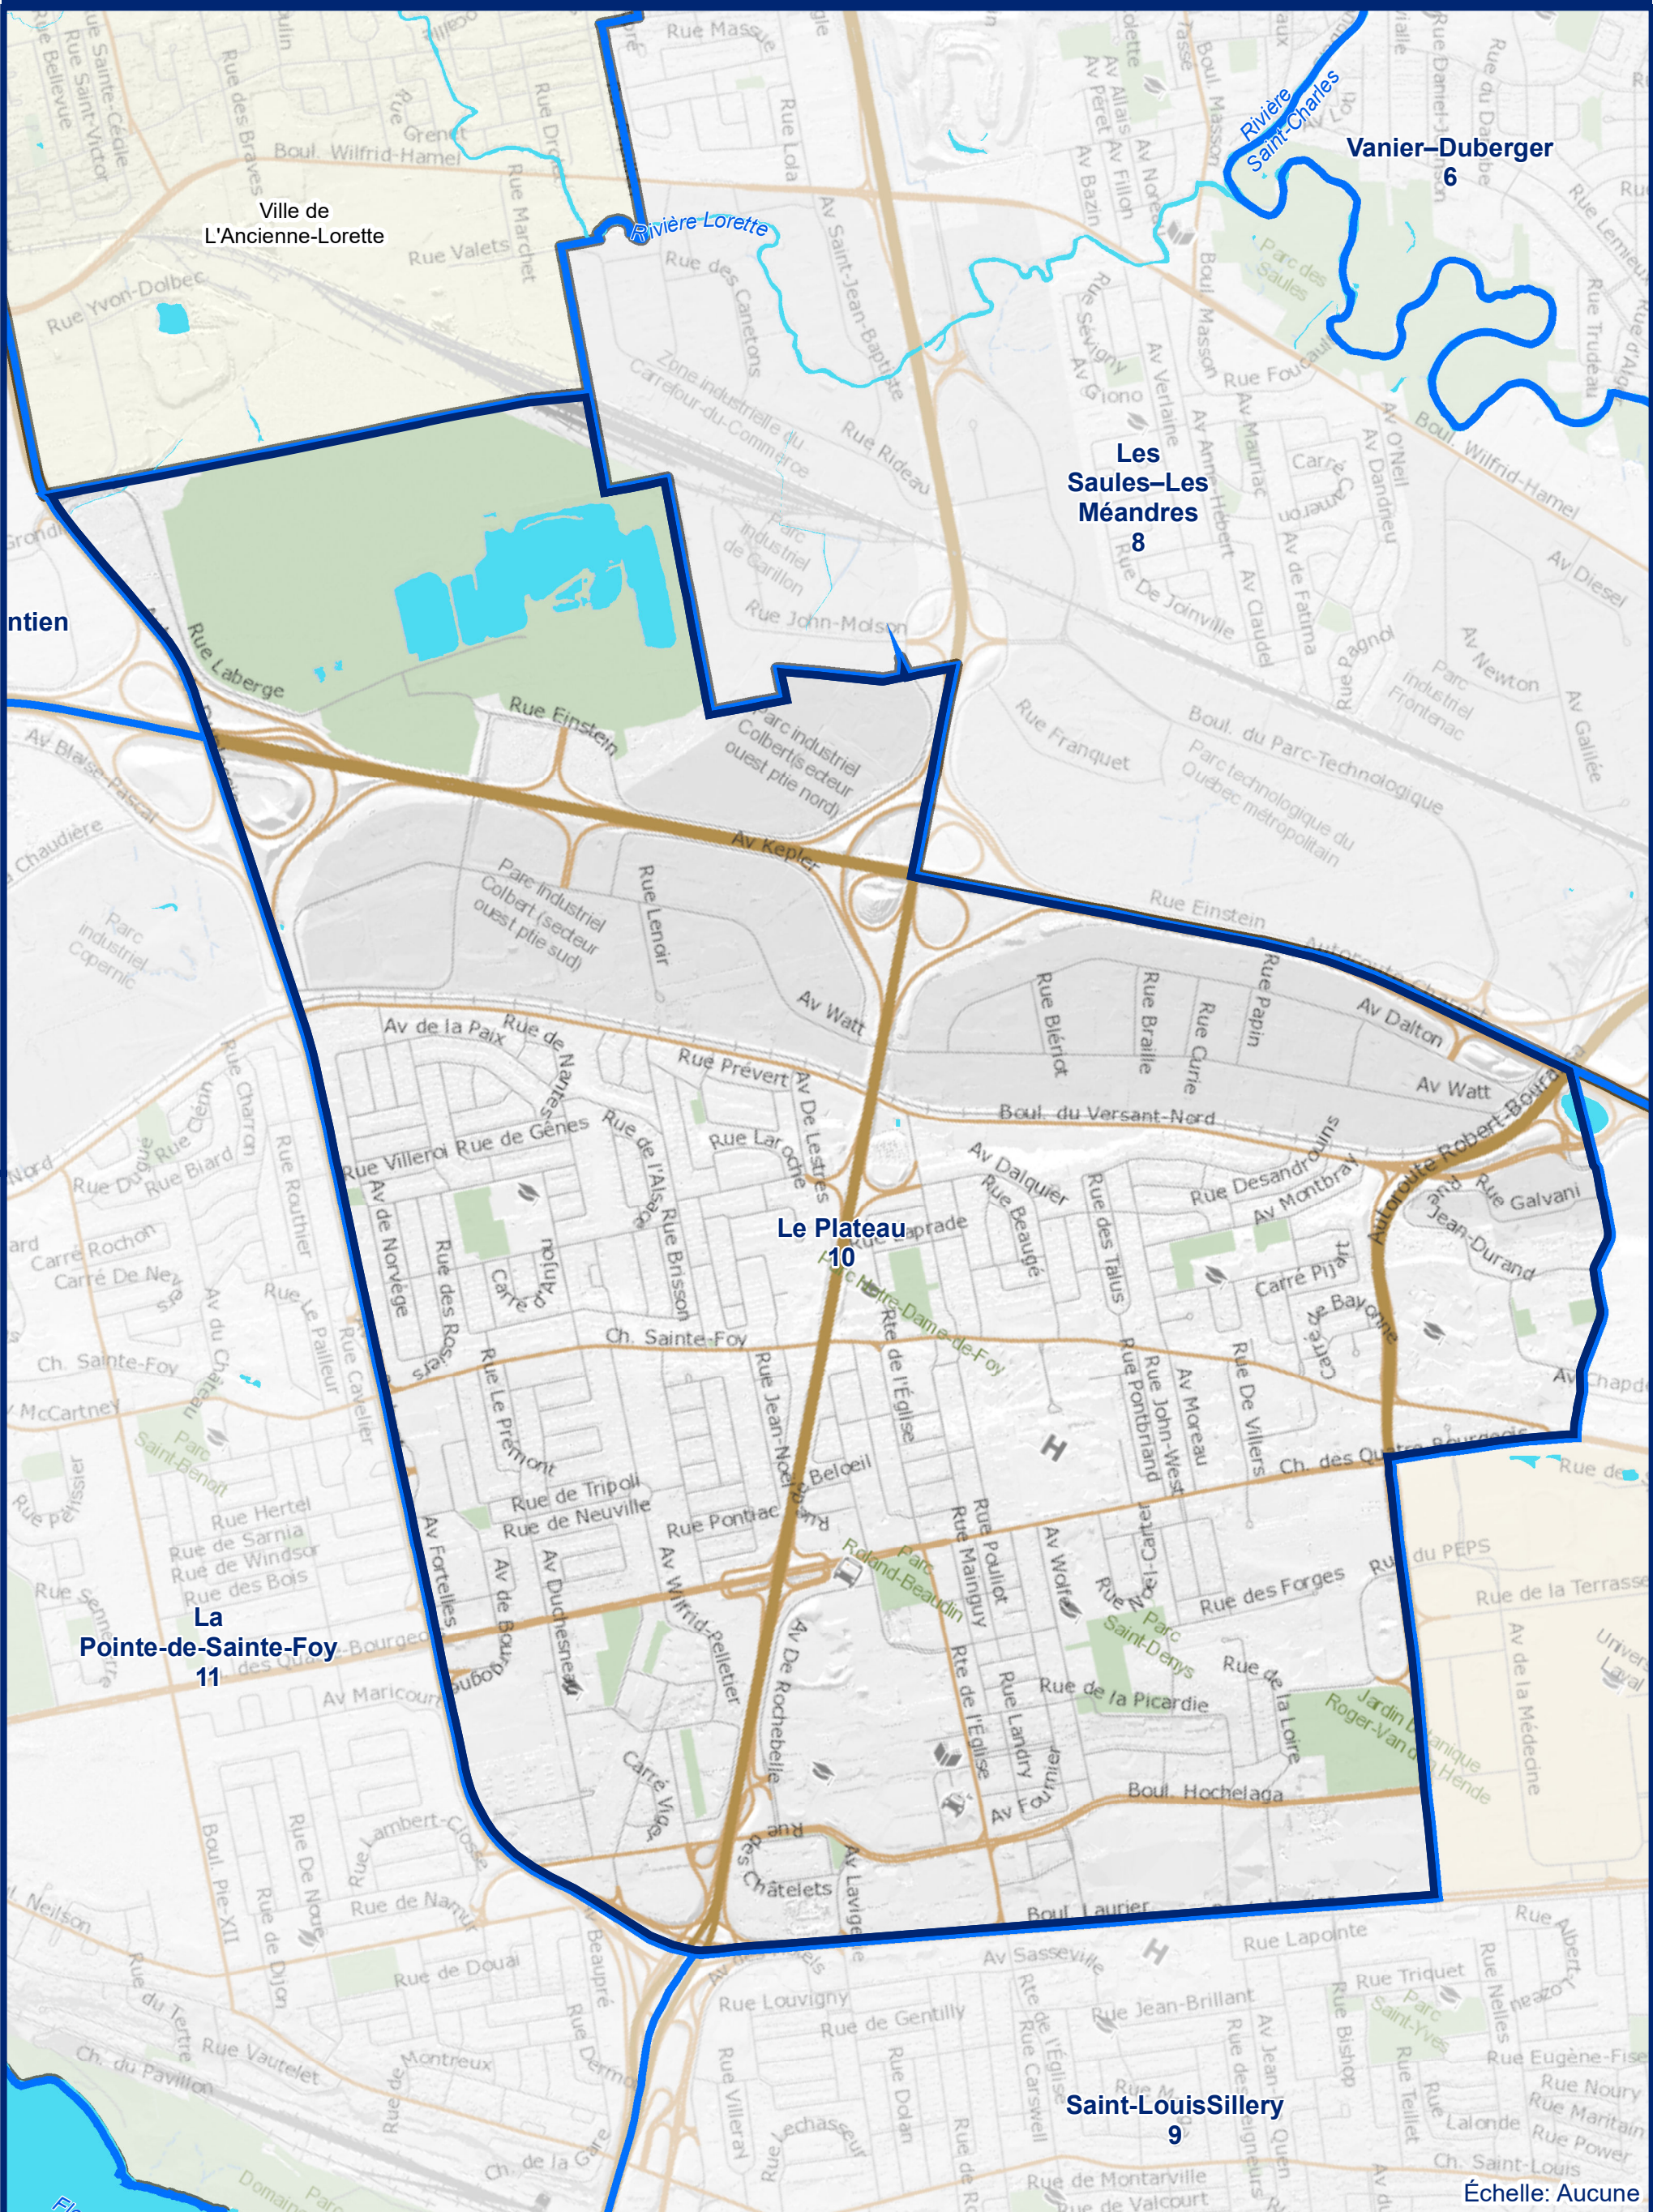

# Districts électoraux 2021

District du Plateau

Arrondissement de Sainte-Foy-Sillery-Cap-Rouge

District  
**10**

Arrondissement

Citadelle

Falaise

Fortification

District électoral