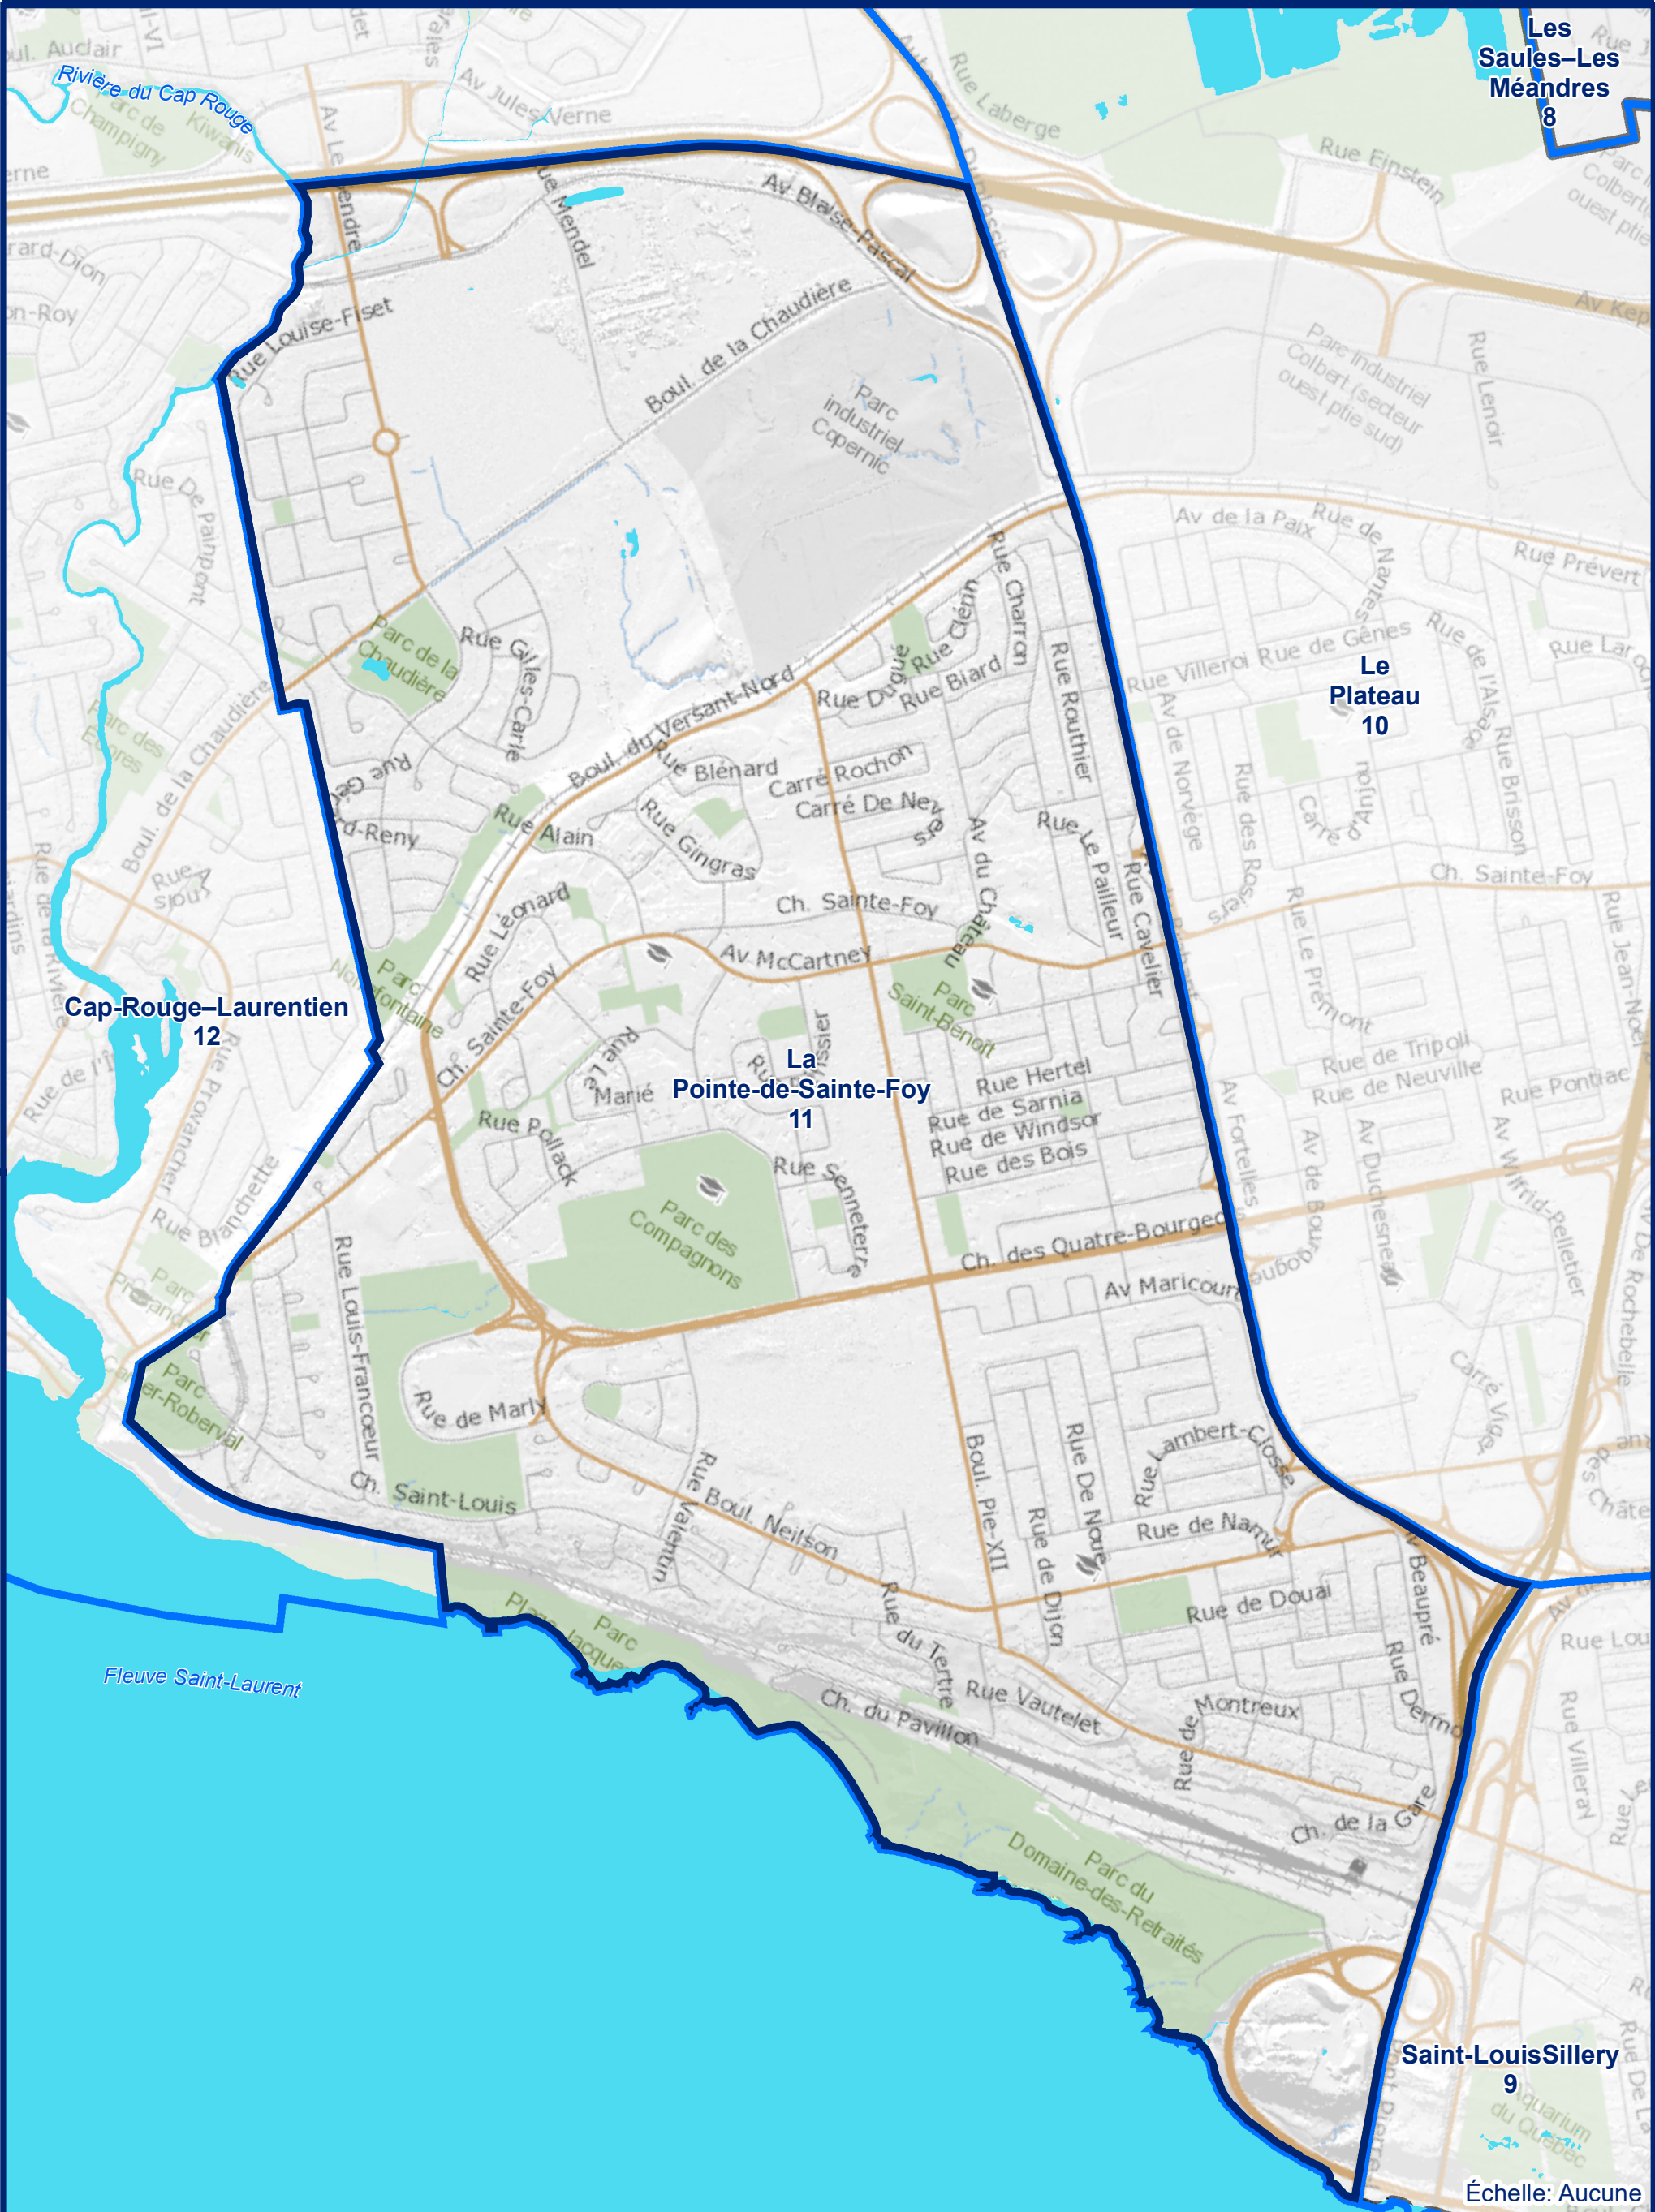

Districts électoraux 2021

District de la Pointe-de-Sainte-Foy

Arrondissement de Sainte-Foy-Sillery-Cap-Rouge

District
11

Cap-Rouge-Laurentien
12

La Pointe-de-Sainte-Foy
11

Le Plateau
10

Saint-Louis-Sillery
9

Les Saules-Les Méandres
8