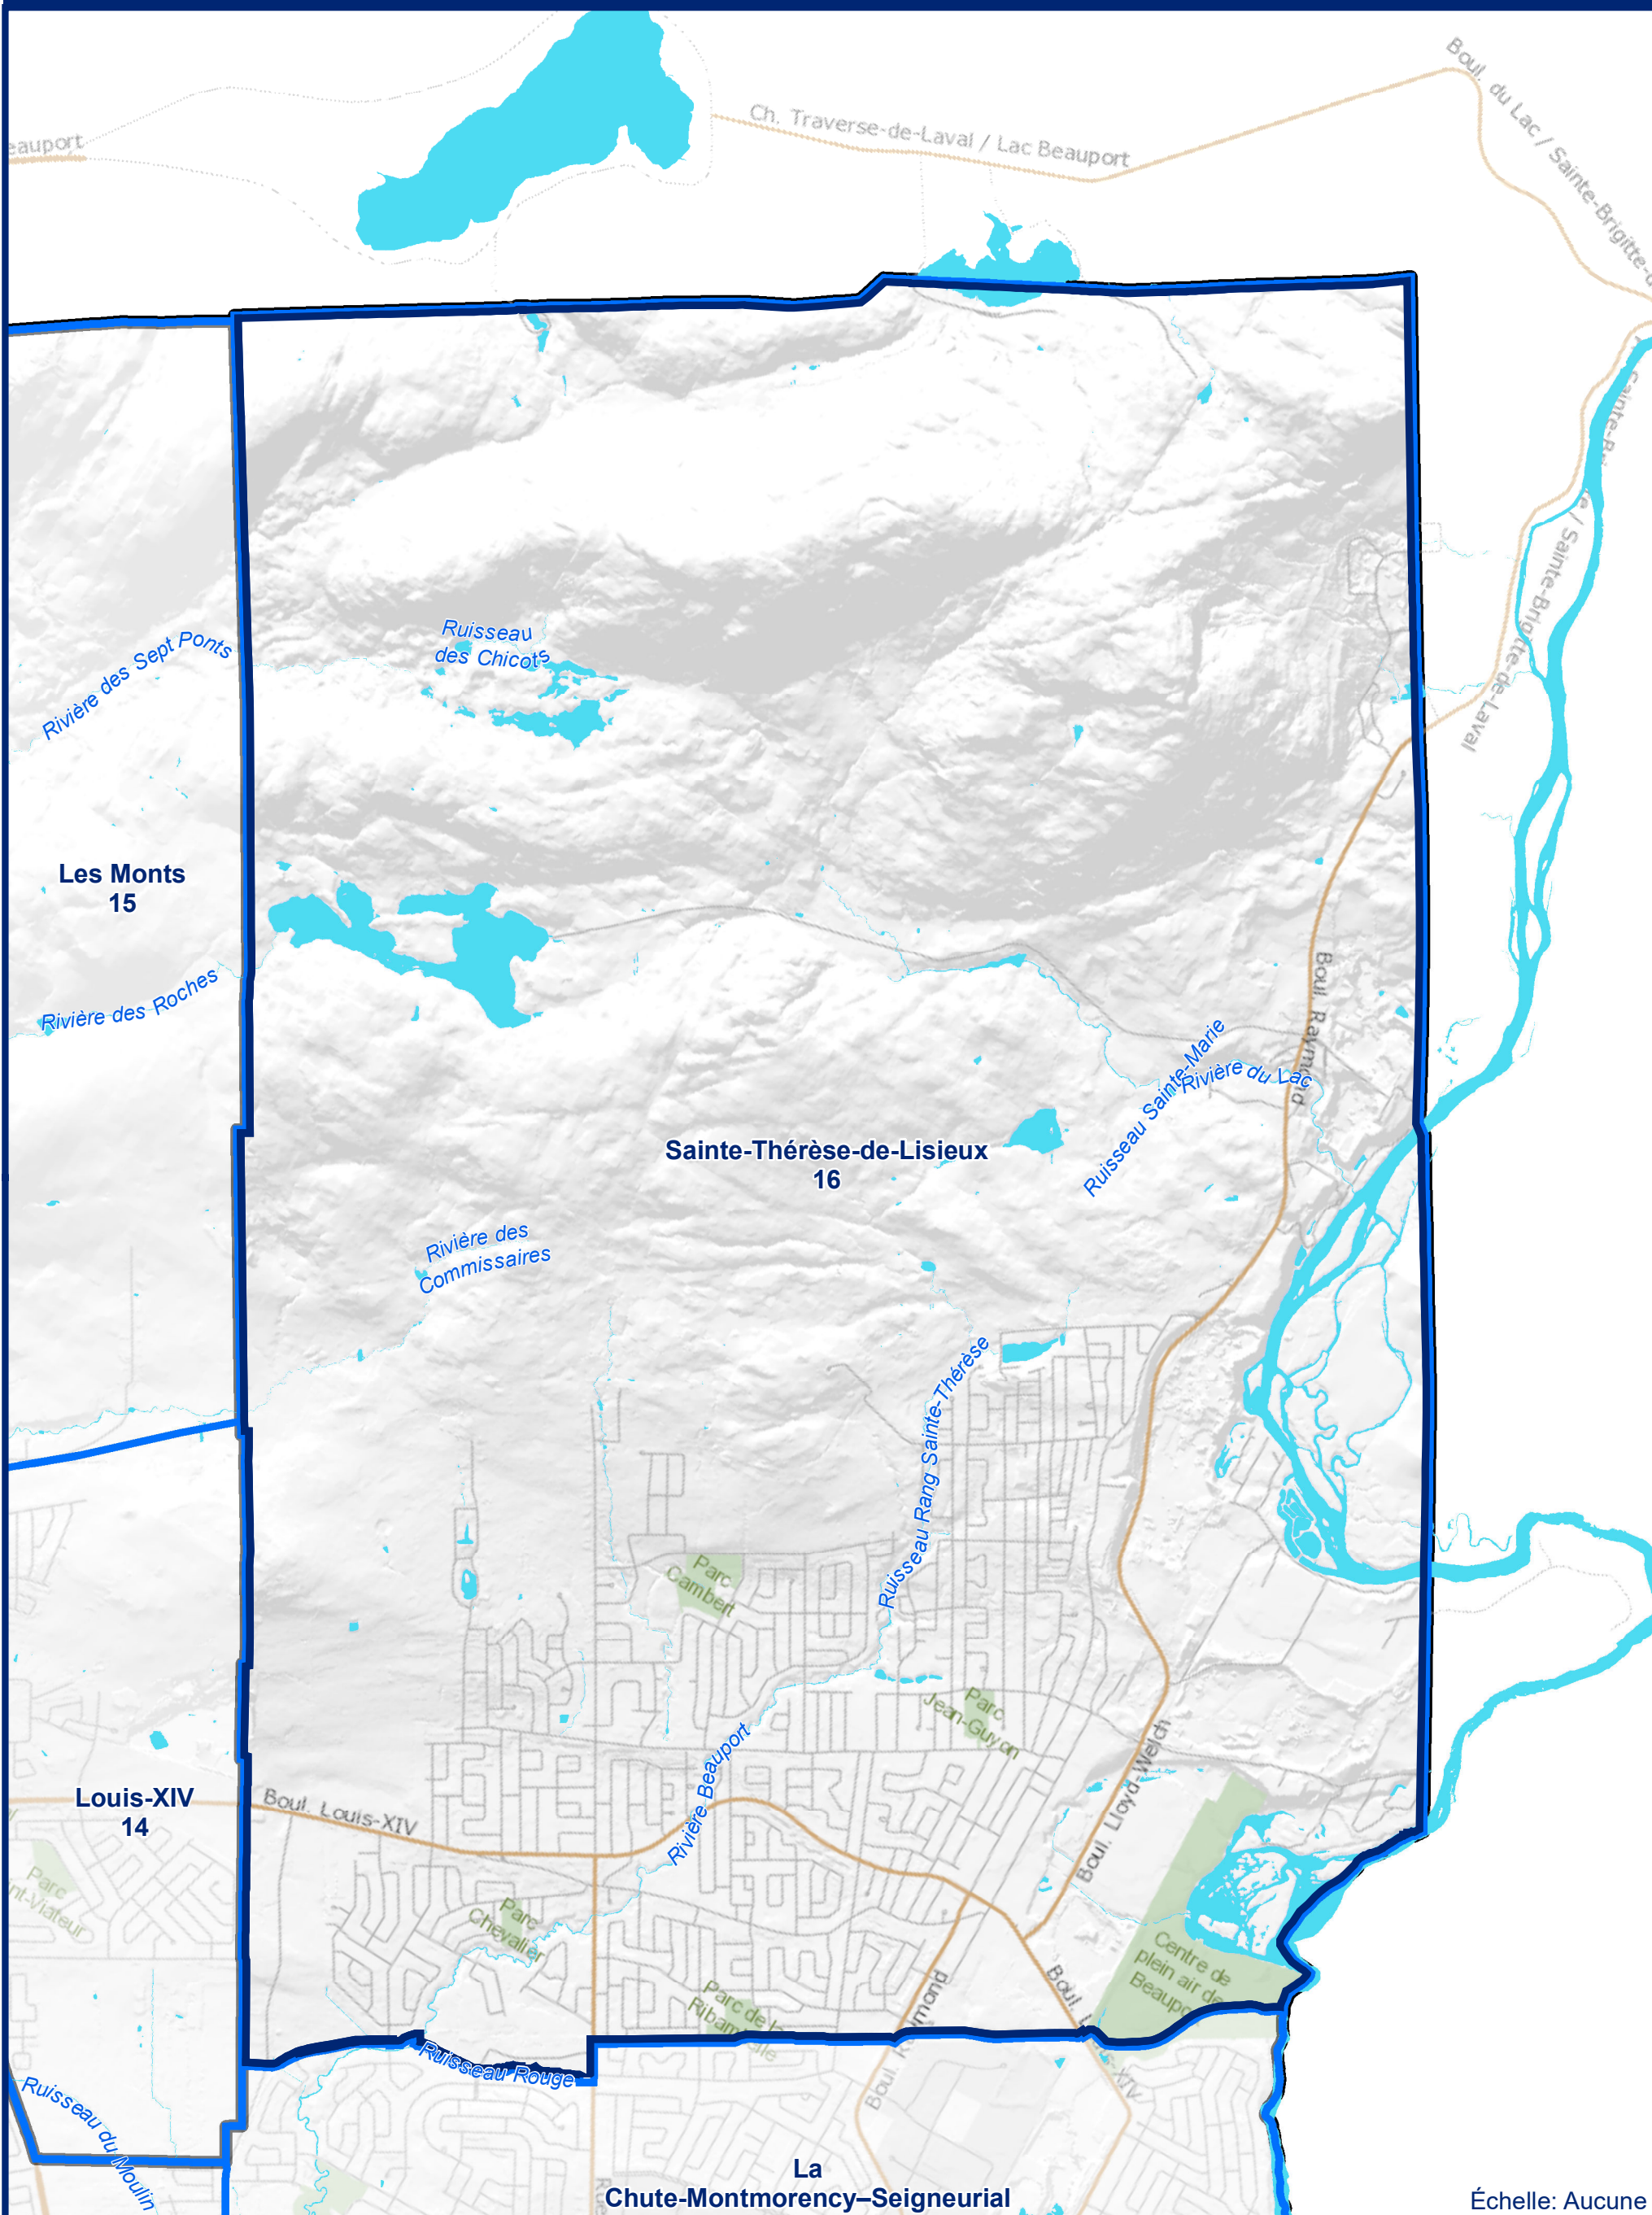

# Districts électoraux 2021

## District de Sainte-Thérèse-de-Lisieux

### Arrondissement de Beauport

District  
**16**

- Arrondissement
- Citadelle
- Falaise
- Fortification
- District électoral