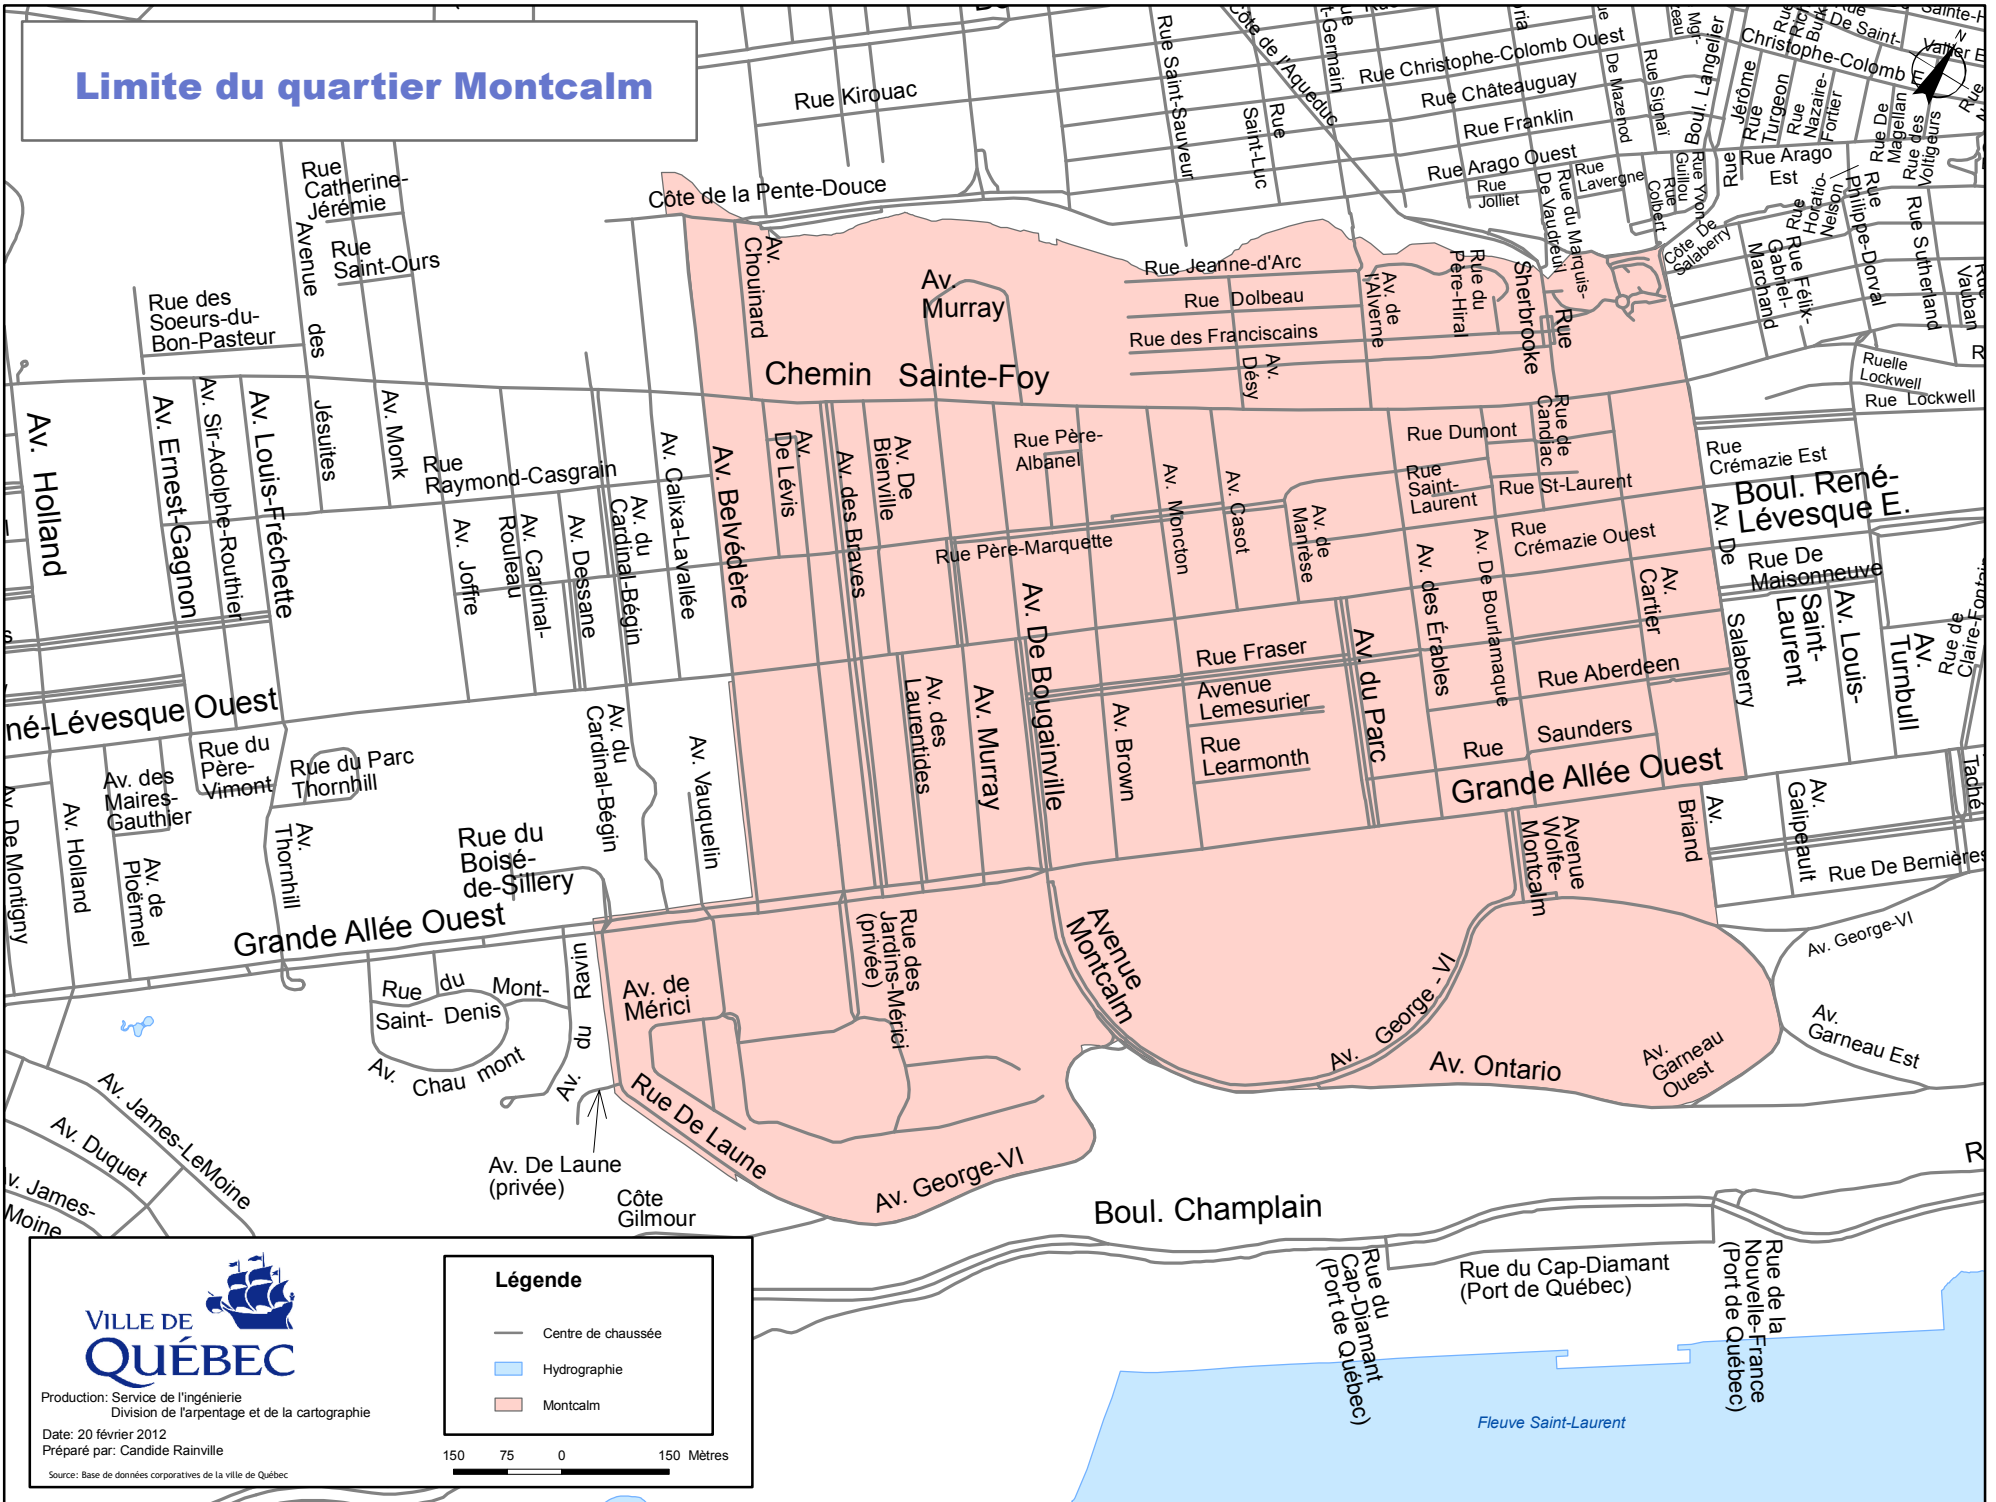

Limite du quartier Montcalm

VILLE DE QUÉBEC

Production: Service de l'ingénierie
Division de l'arpentage et de la cartographie

Date: 20 février 2012
Préparé par: Candide Rainville

Source: Base de données corporatives de la ville de Québec

Légende

-  Centre de chaussée
-  Hydrographie
-  Montcalm

150 75 0 150 Mètres