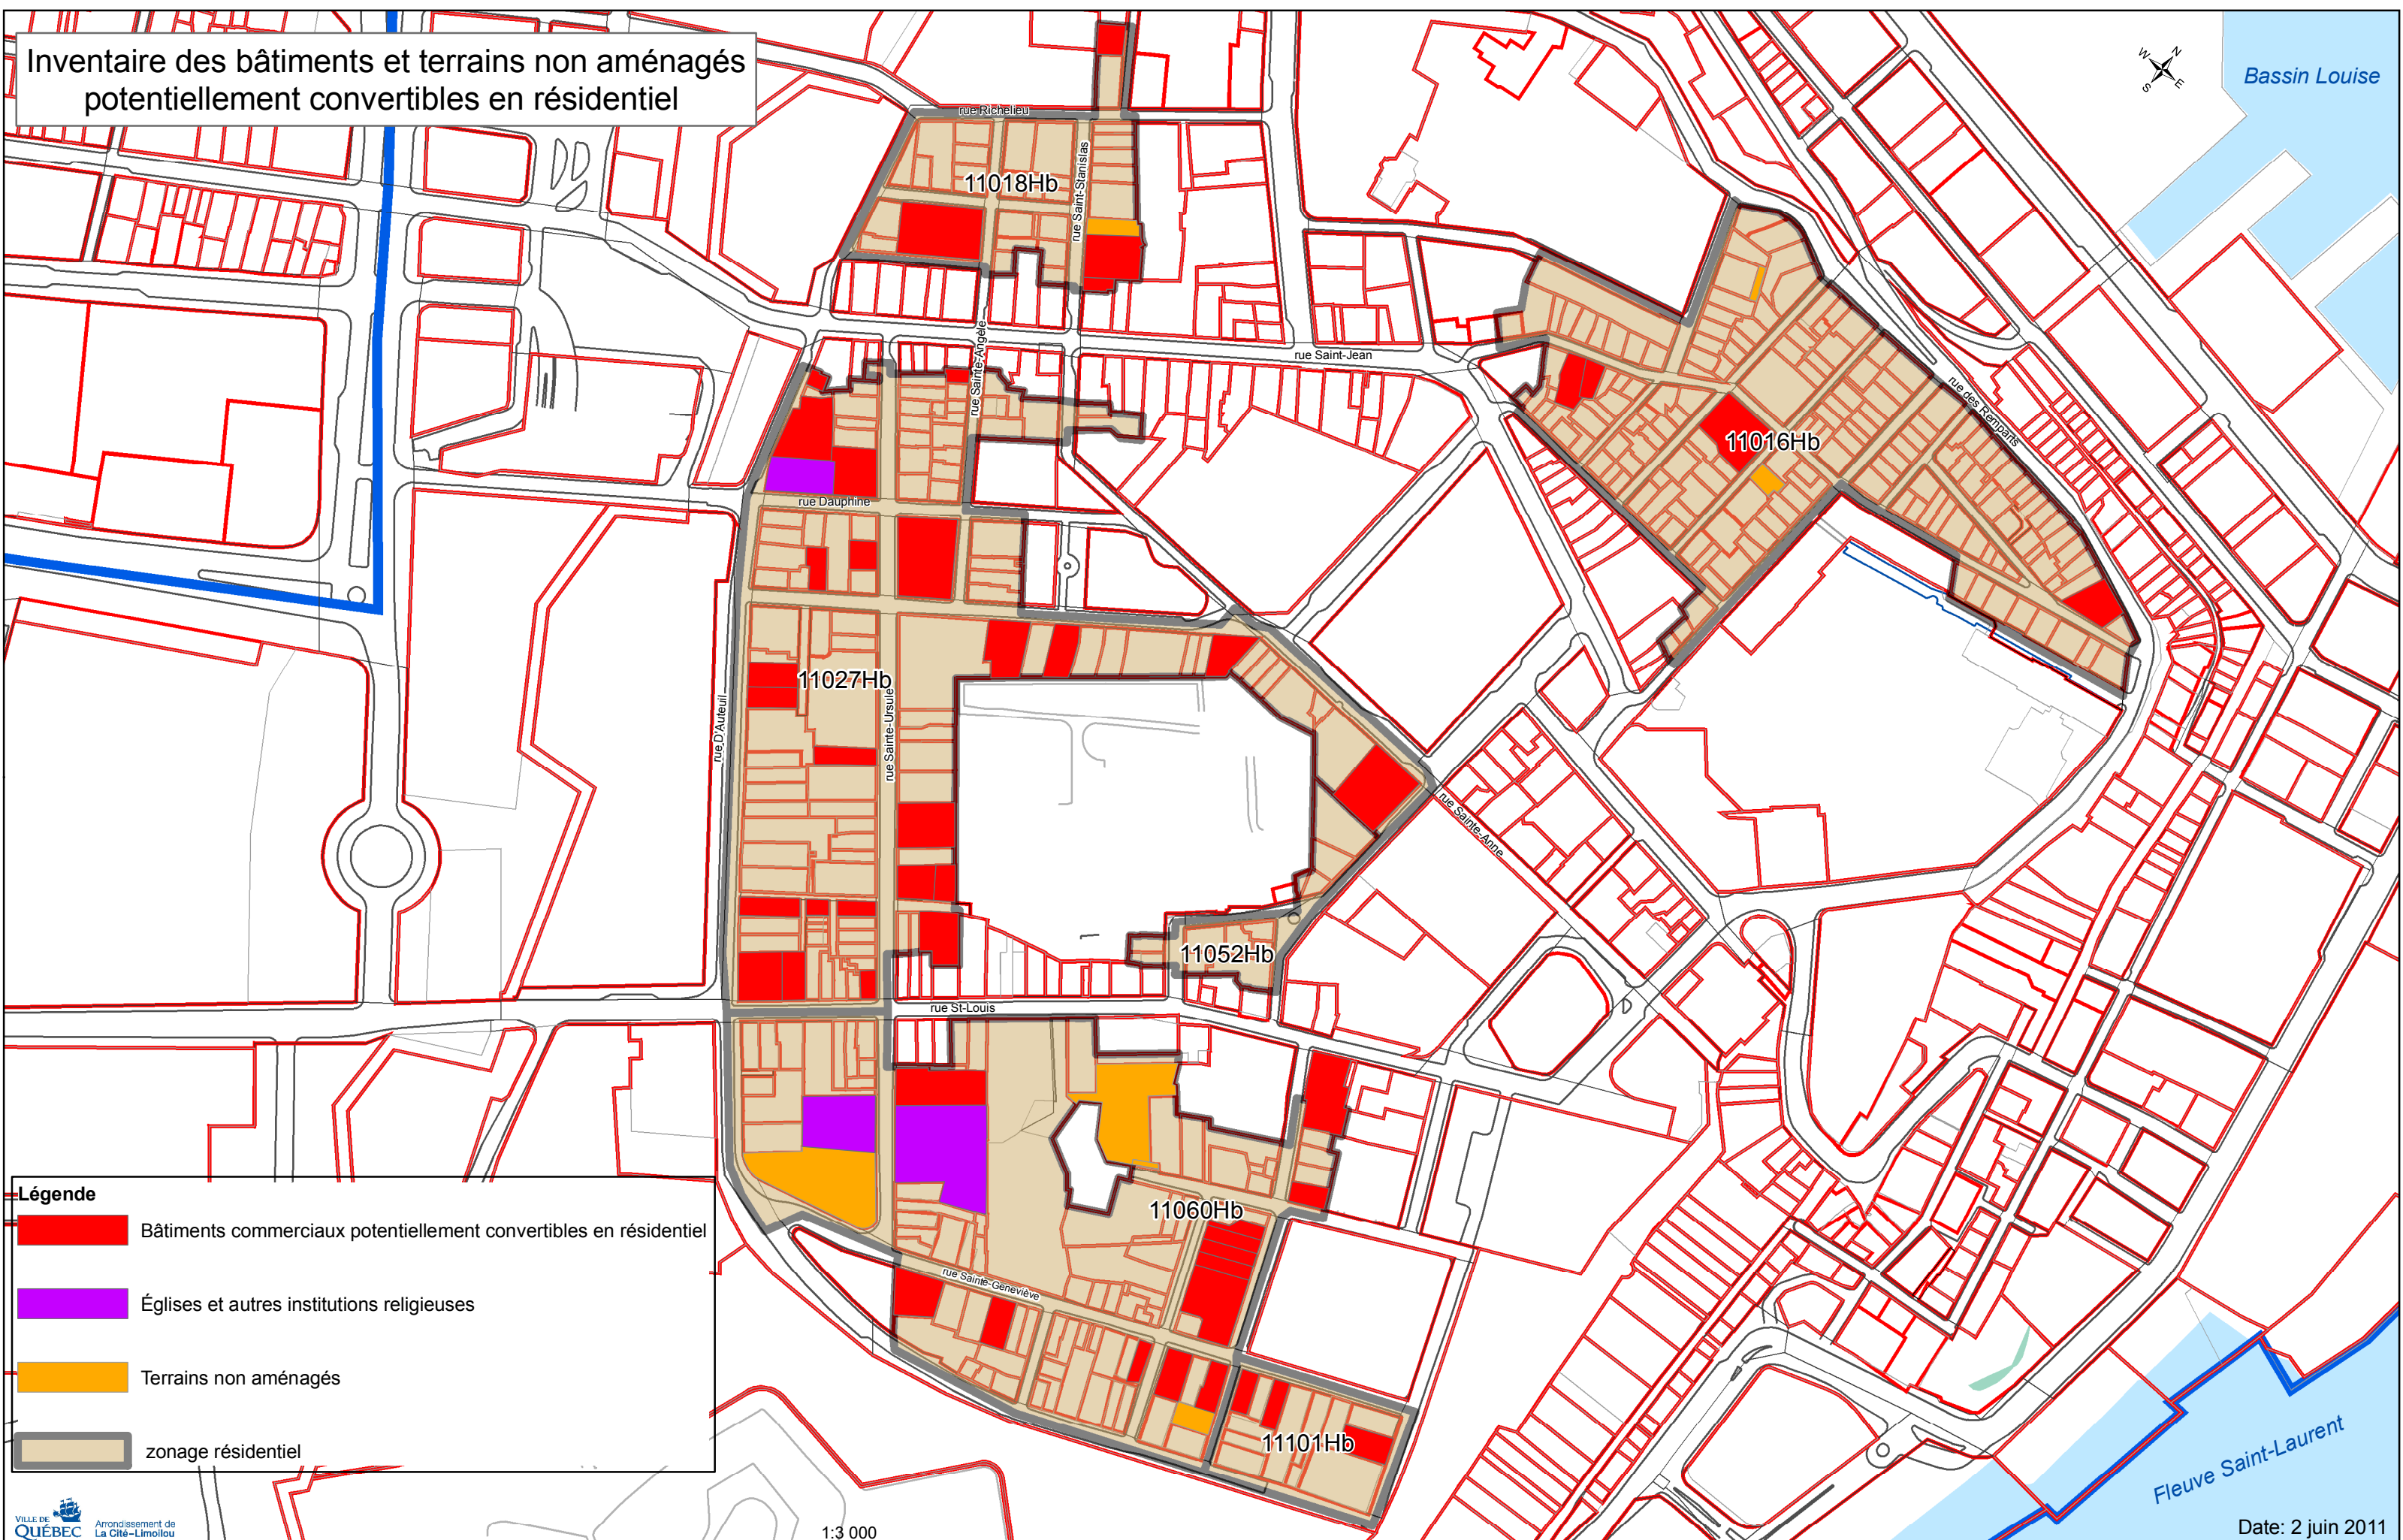

Inventaire des bâtiments et terrains non aménagés potentiellement convertibles en résidentiel

Bassin Louise

Légende

- Bâtiments commerciaux potentiellement convertibles en résidentiel
- Églises et autres institutions religieuses
- Terrains non aménagés
- zonage résidentiel

Fleuve Saint-Laurent