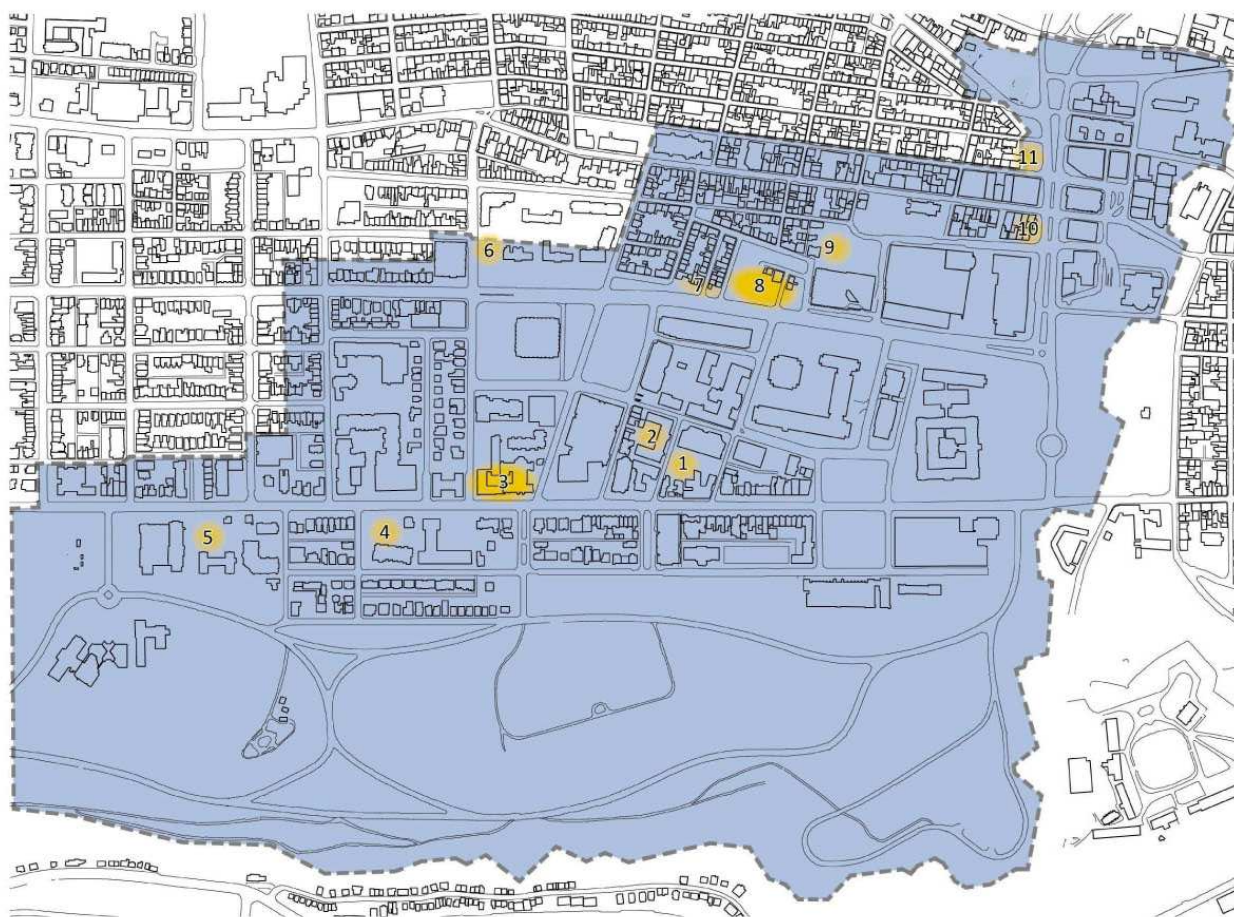

Sites envisagés pour de nouvelles activités résidentielles

-  SITES ENVISAGÉS POUR DE NOUVELLES ACTIVITÉS RÉSIDENTIELLES
1. Îlot de la maison des Communications
 2. Îlot de la résidence Sainte-Geneviève (Soeurs du Bon-Pasteur)
 3. Îlot du couvent des Franciscaines
 4. Îlot de l'édifice Montmorency
 5. Îlot de l'édifice Le Château Saint-Louis
 6. Îlot de l'ancien hôpital Jeffery-Hale
 7. Îlots De Lorne
 8. Îlot Berthelot
 9. Îlot de l'édifice de la Haute-Ville
 10. Îlot Saint-Joachim
 11. Îlot D'Aiguillon
-  SECTEUR D'ÉTUDE