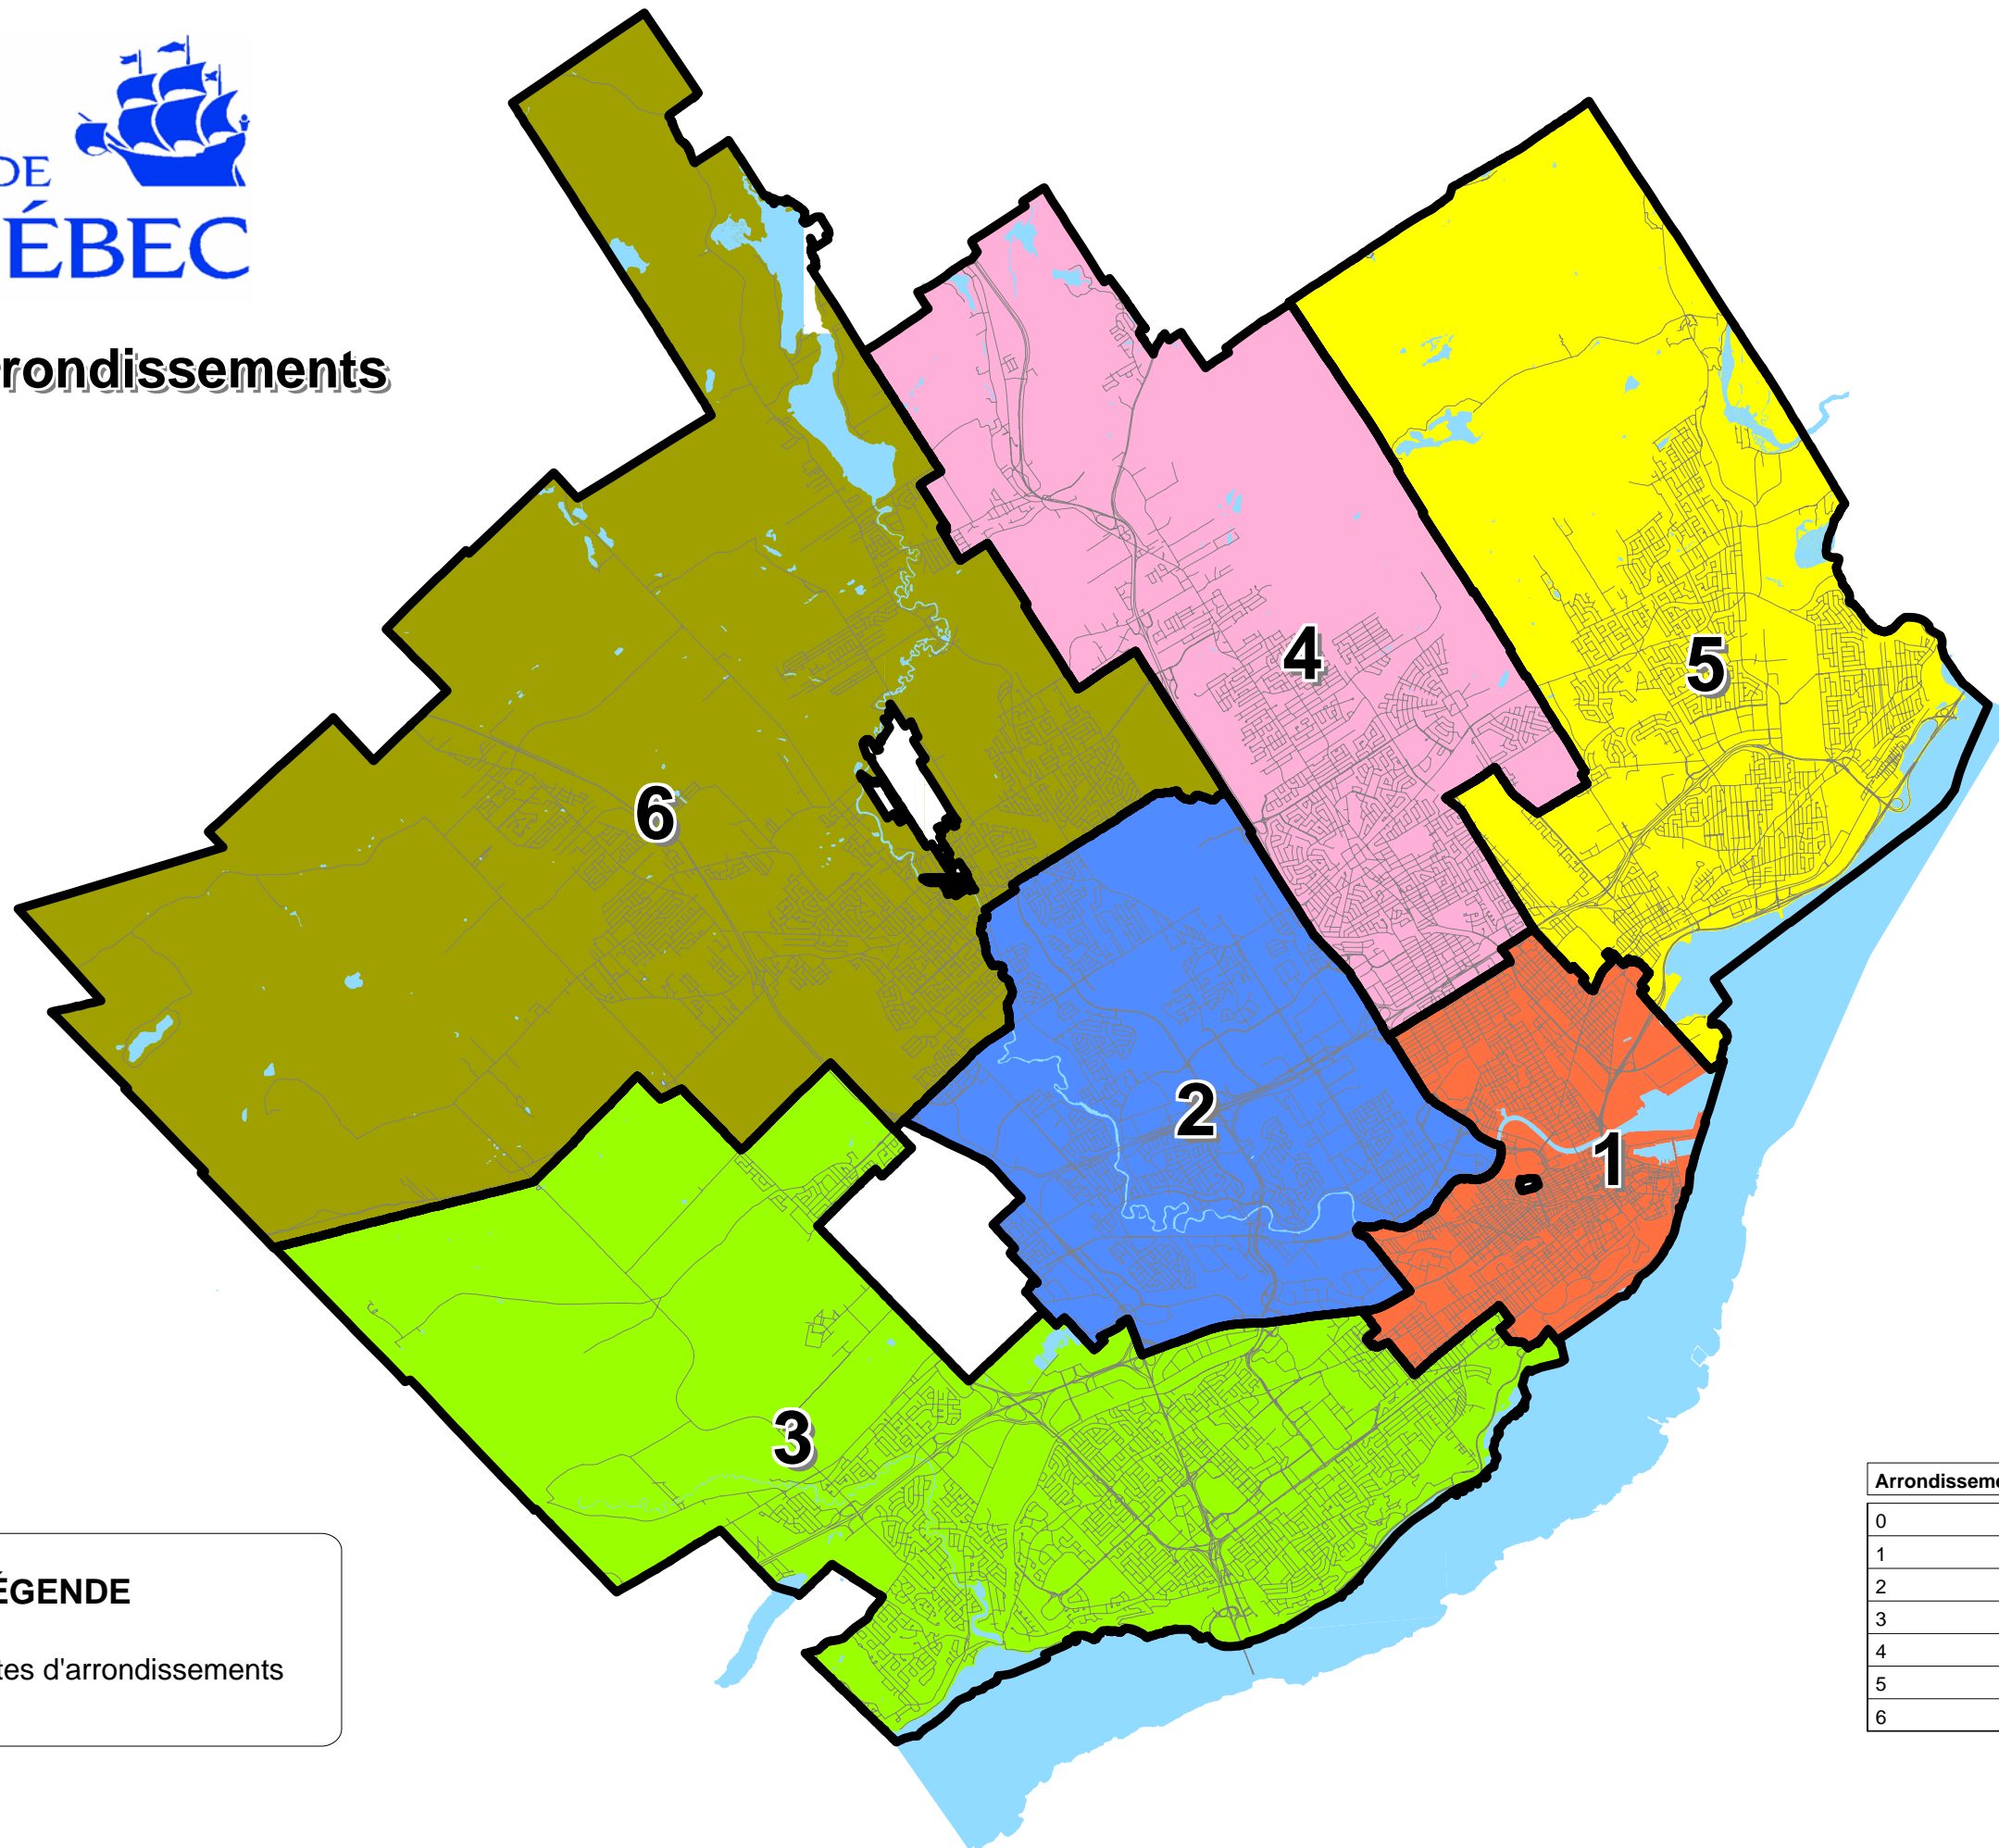

**Limites d'arrondissements**

**LÉGENDE**

 Limites d'arrondissements

Arrondissement	Fill	Sum(Nb_Elect)	Sum(Superficie)
0		0	0
1		85 269	23,3224
2		50 436	48,9097
3		80 398	96,5159
4		59 527	66,4254
5		59 350	78,7118
6		56 515	152,923