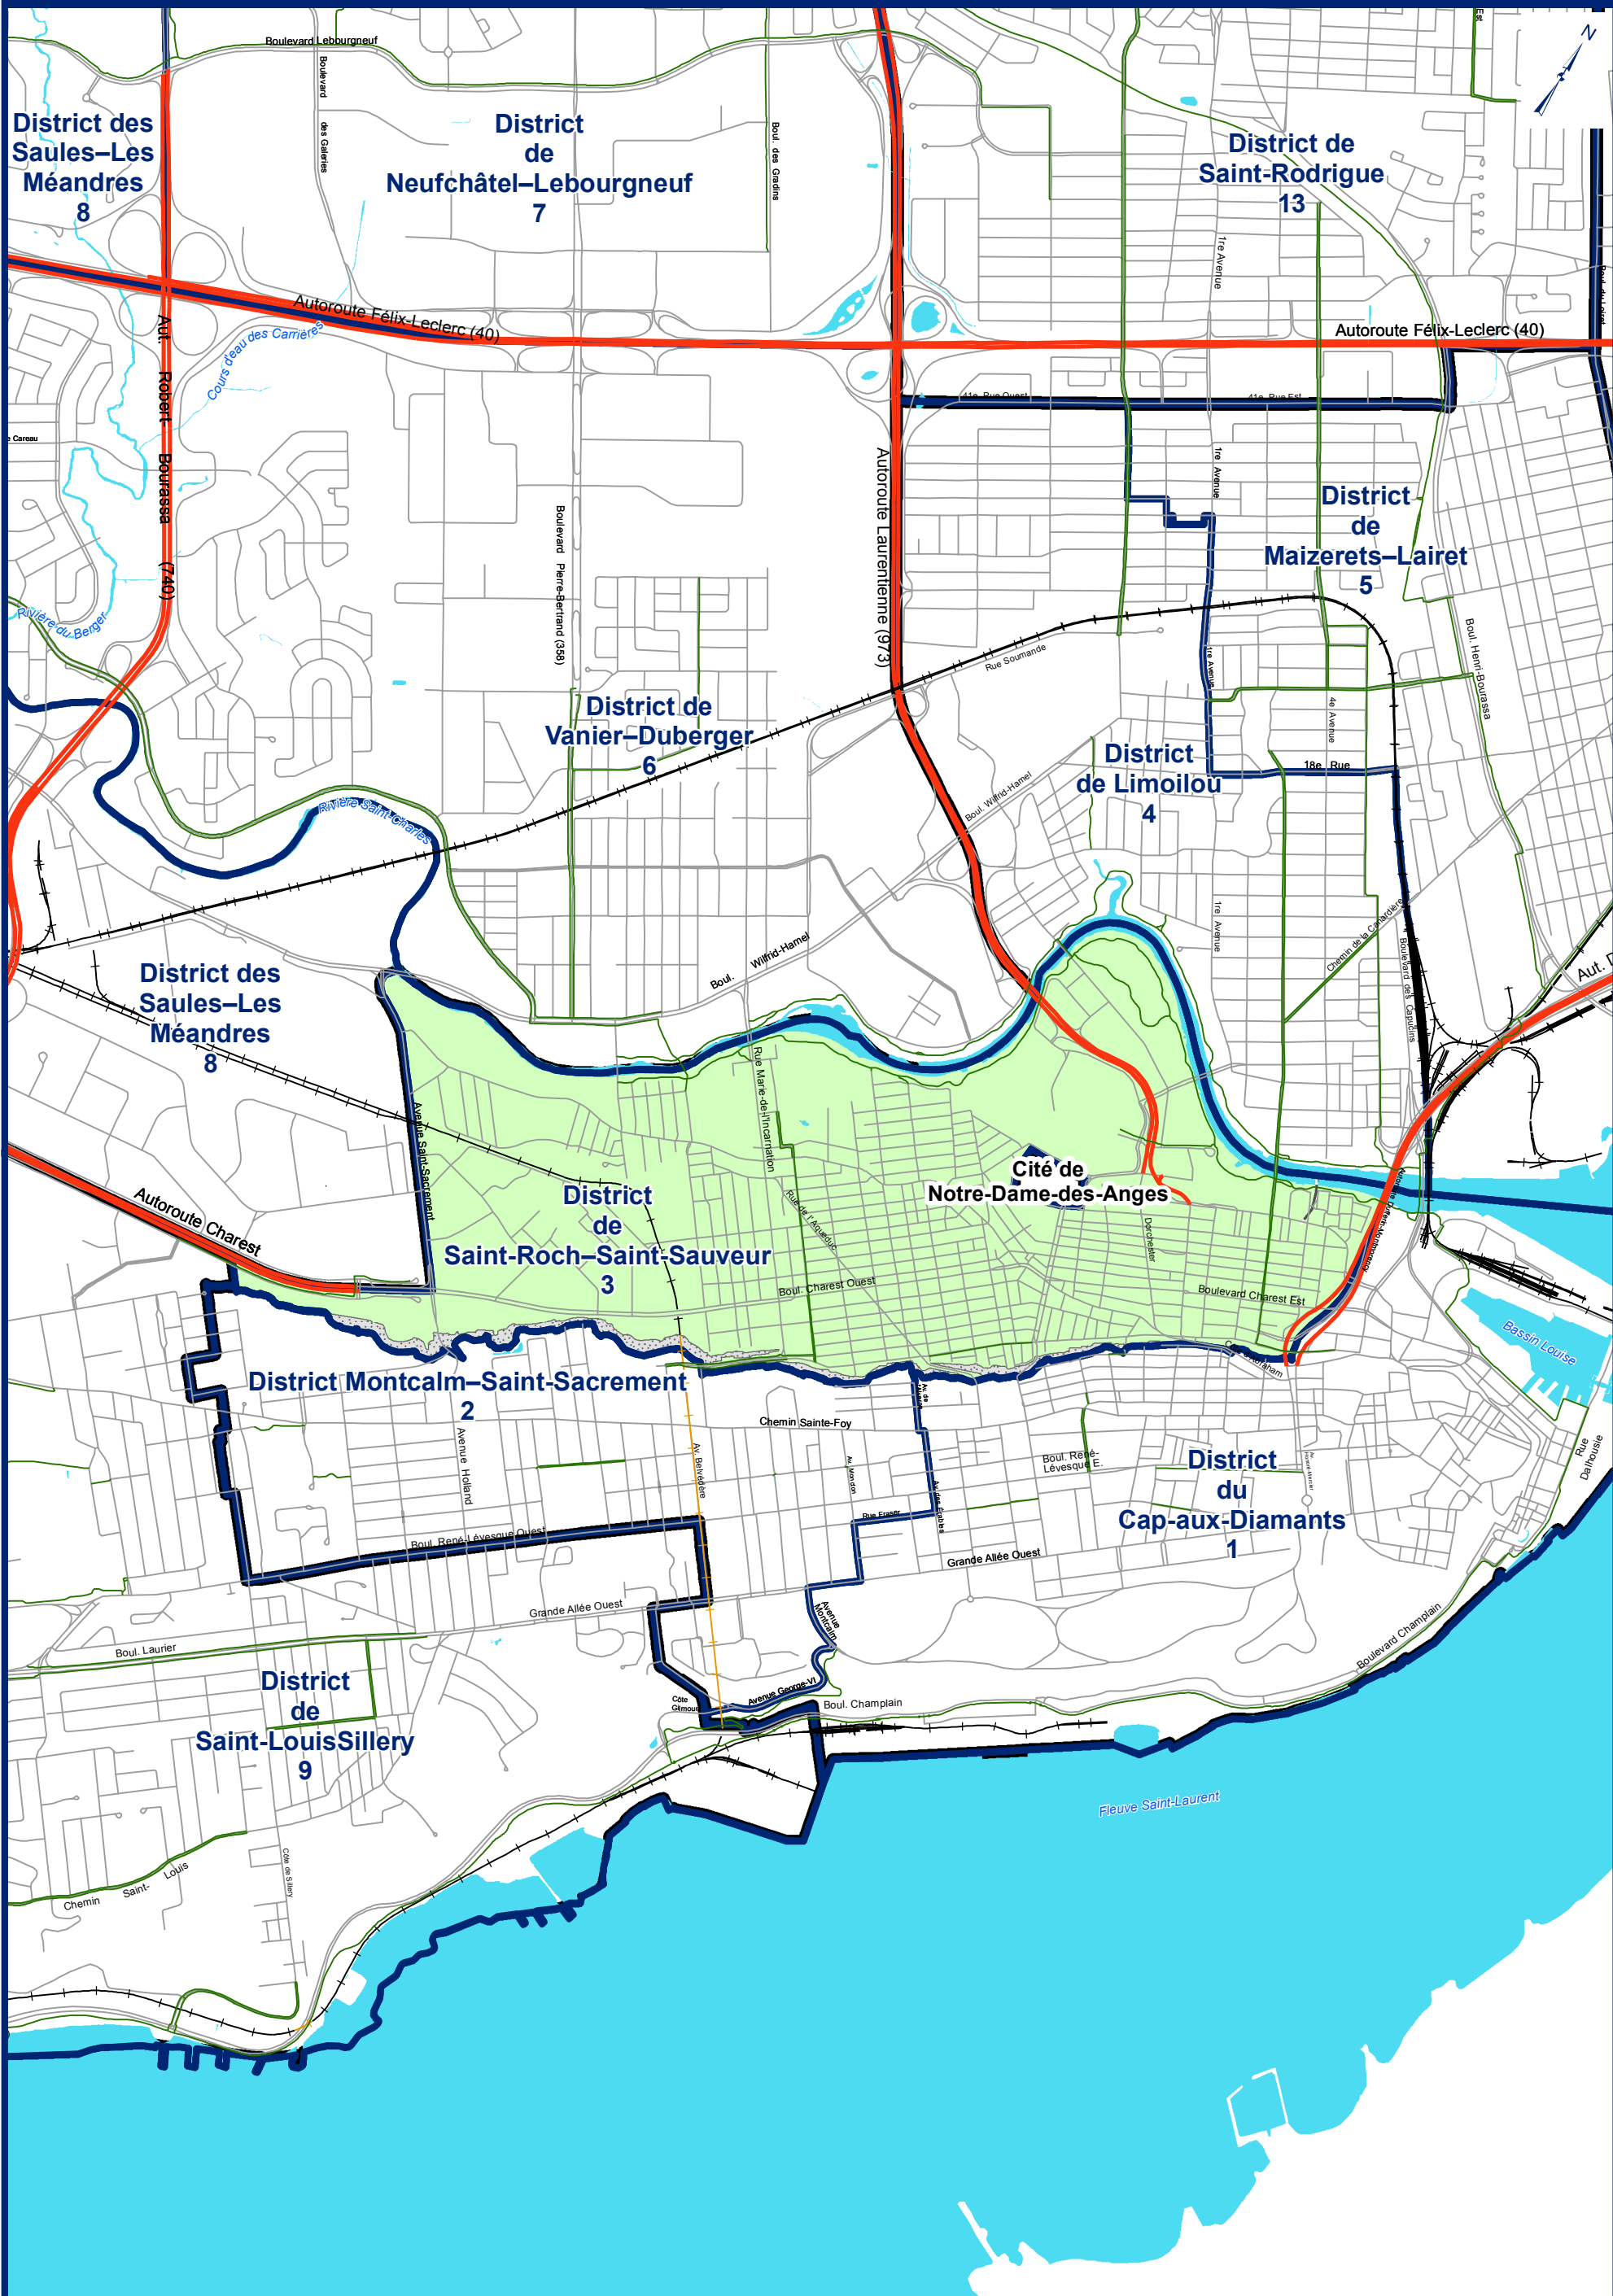

Districts électoraux 2021

District de Saint-Roch—Saint-Sauveur

Arrondissement de La Cité-Limoilou

District
3

- Arrondissement
- Citadelle
- Falaise
- Fortification
- Poste Hydro-Québec
- Ligne de transport d'énergie
- Piste cyclable
- Tunnel de voie ferrée
- Voie ferrée
- District électoral

Échelle: Aucune