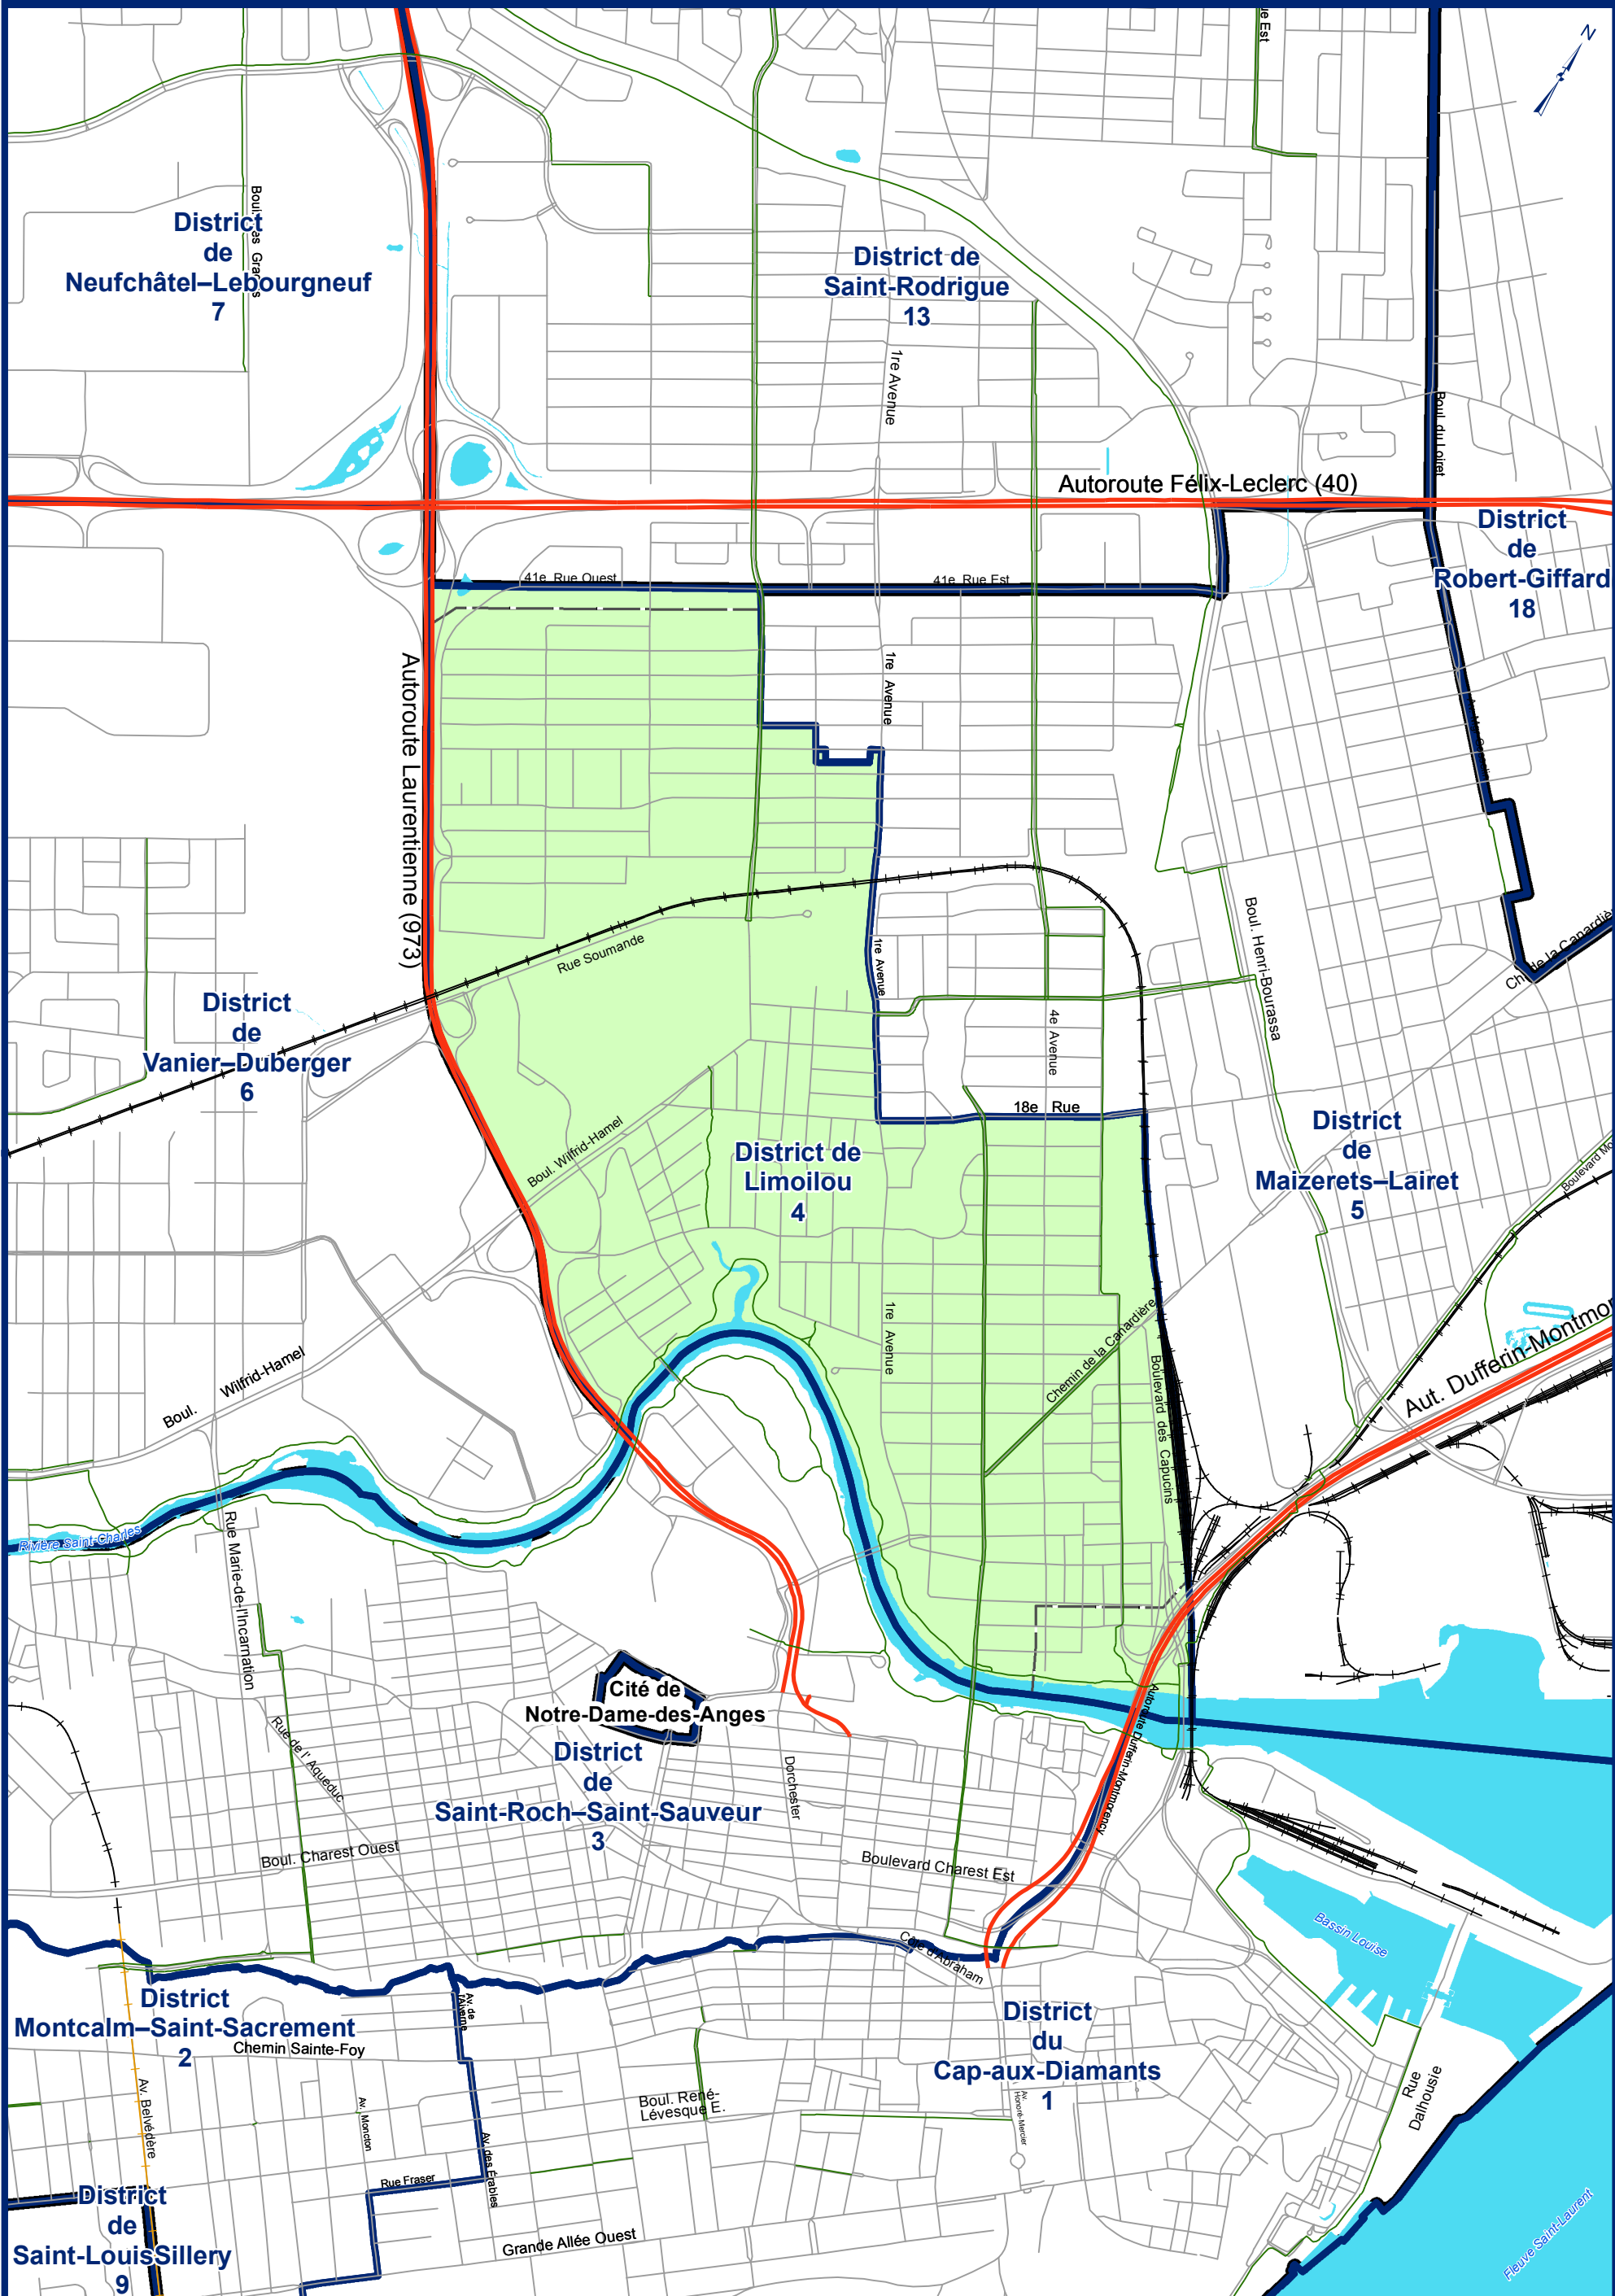

Districts électoraux 2021

District de Limoilou

Arrondissement de La Cité-Limoilou

District
4

- Arrondissement
- Citadelle
- Falaise
- Fortification
- Poste Hydro-Québec
- Ligne de transport d'énergie
- Piste cyclable
- Tunnel de voie ferrée
- Voie ferrée
- District électoral

Échelle: Aucune