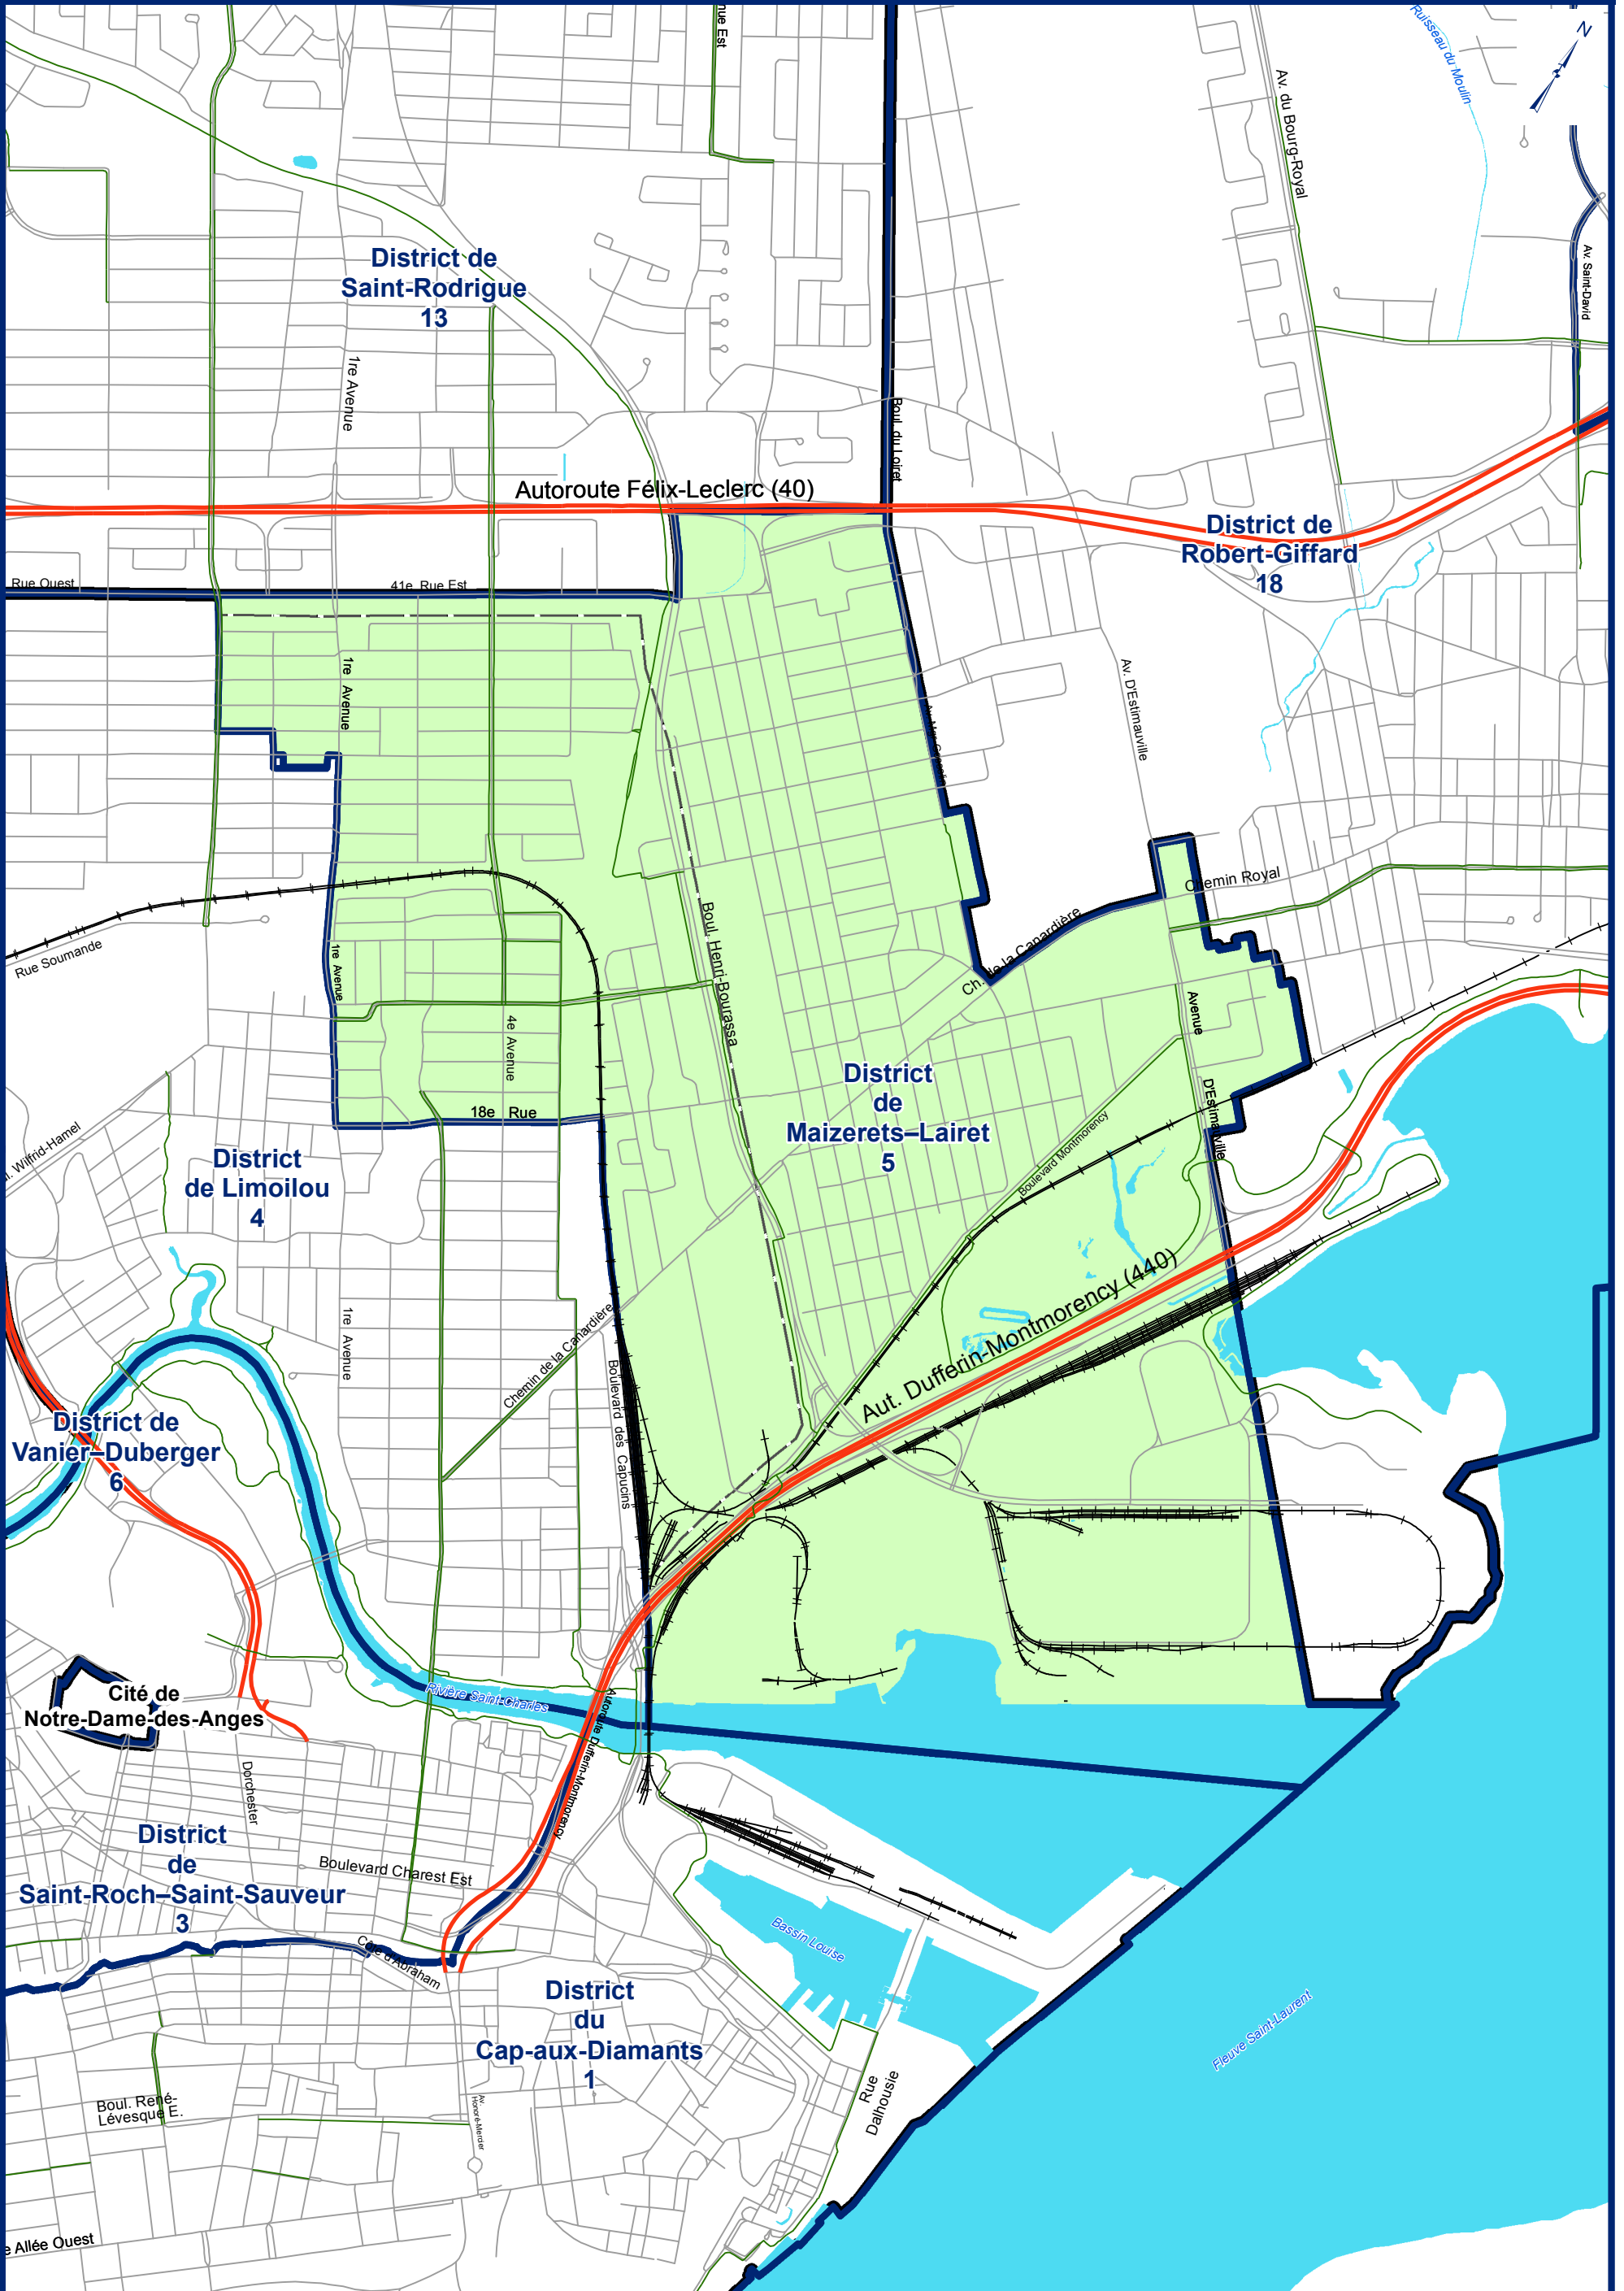

Districts électoraux 2021

District de Maizerets-Lairet

Arrondissement de La Cité-Limoilou

District
5

- Arrondissement
- Citadelle
- Falaise
- Fortification
- Poste Hydro-Québec
- Ligne de transport d'énergie
- Piste cyclable
- Tunnel de voie ferrée
- Voie ferrée
- District électoral

Échelle: Aucune