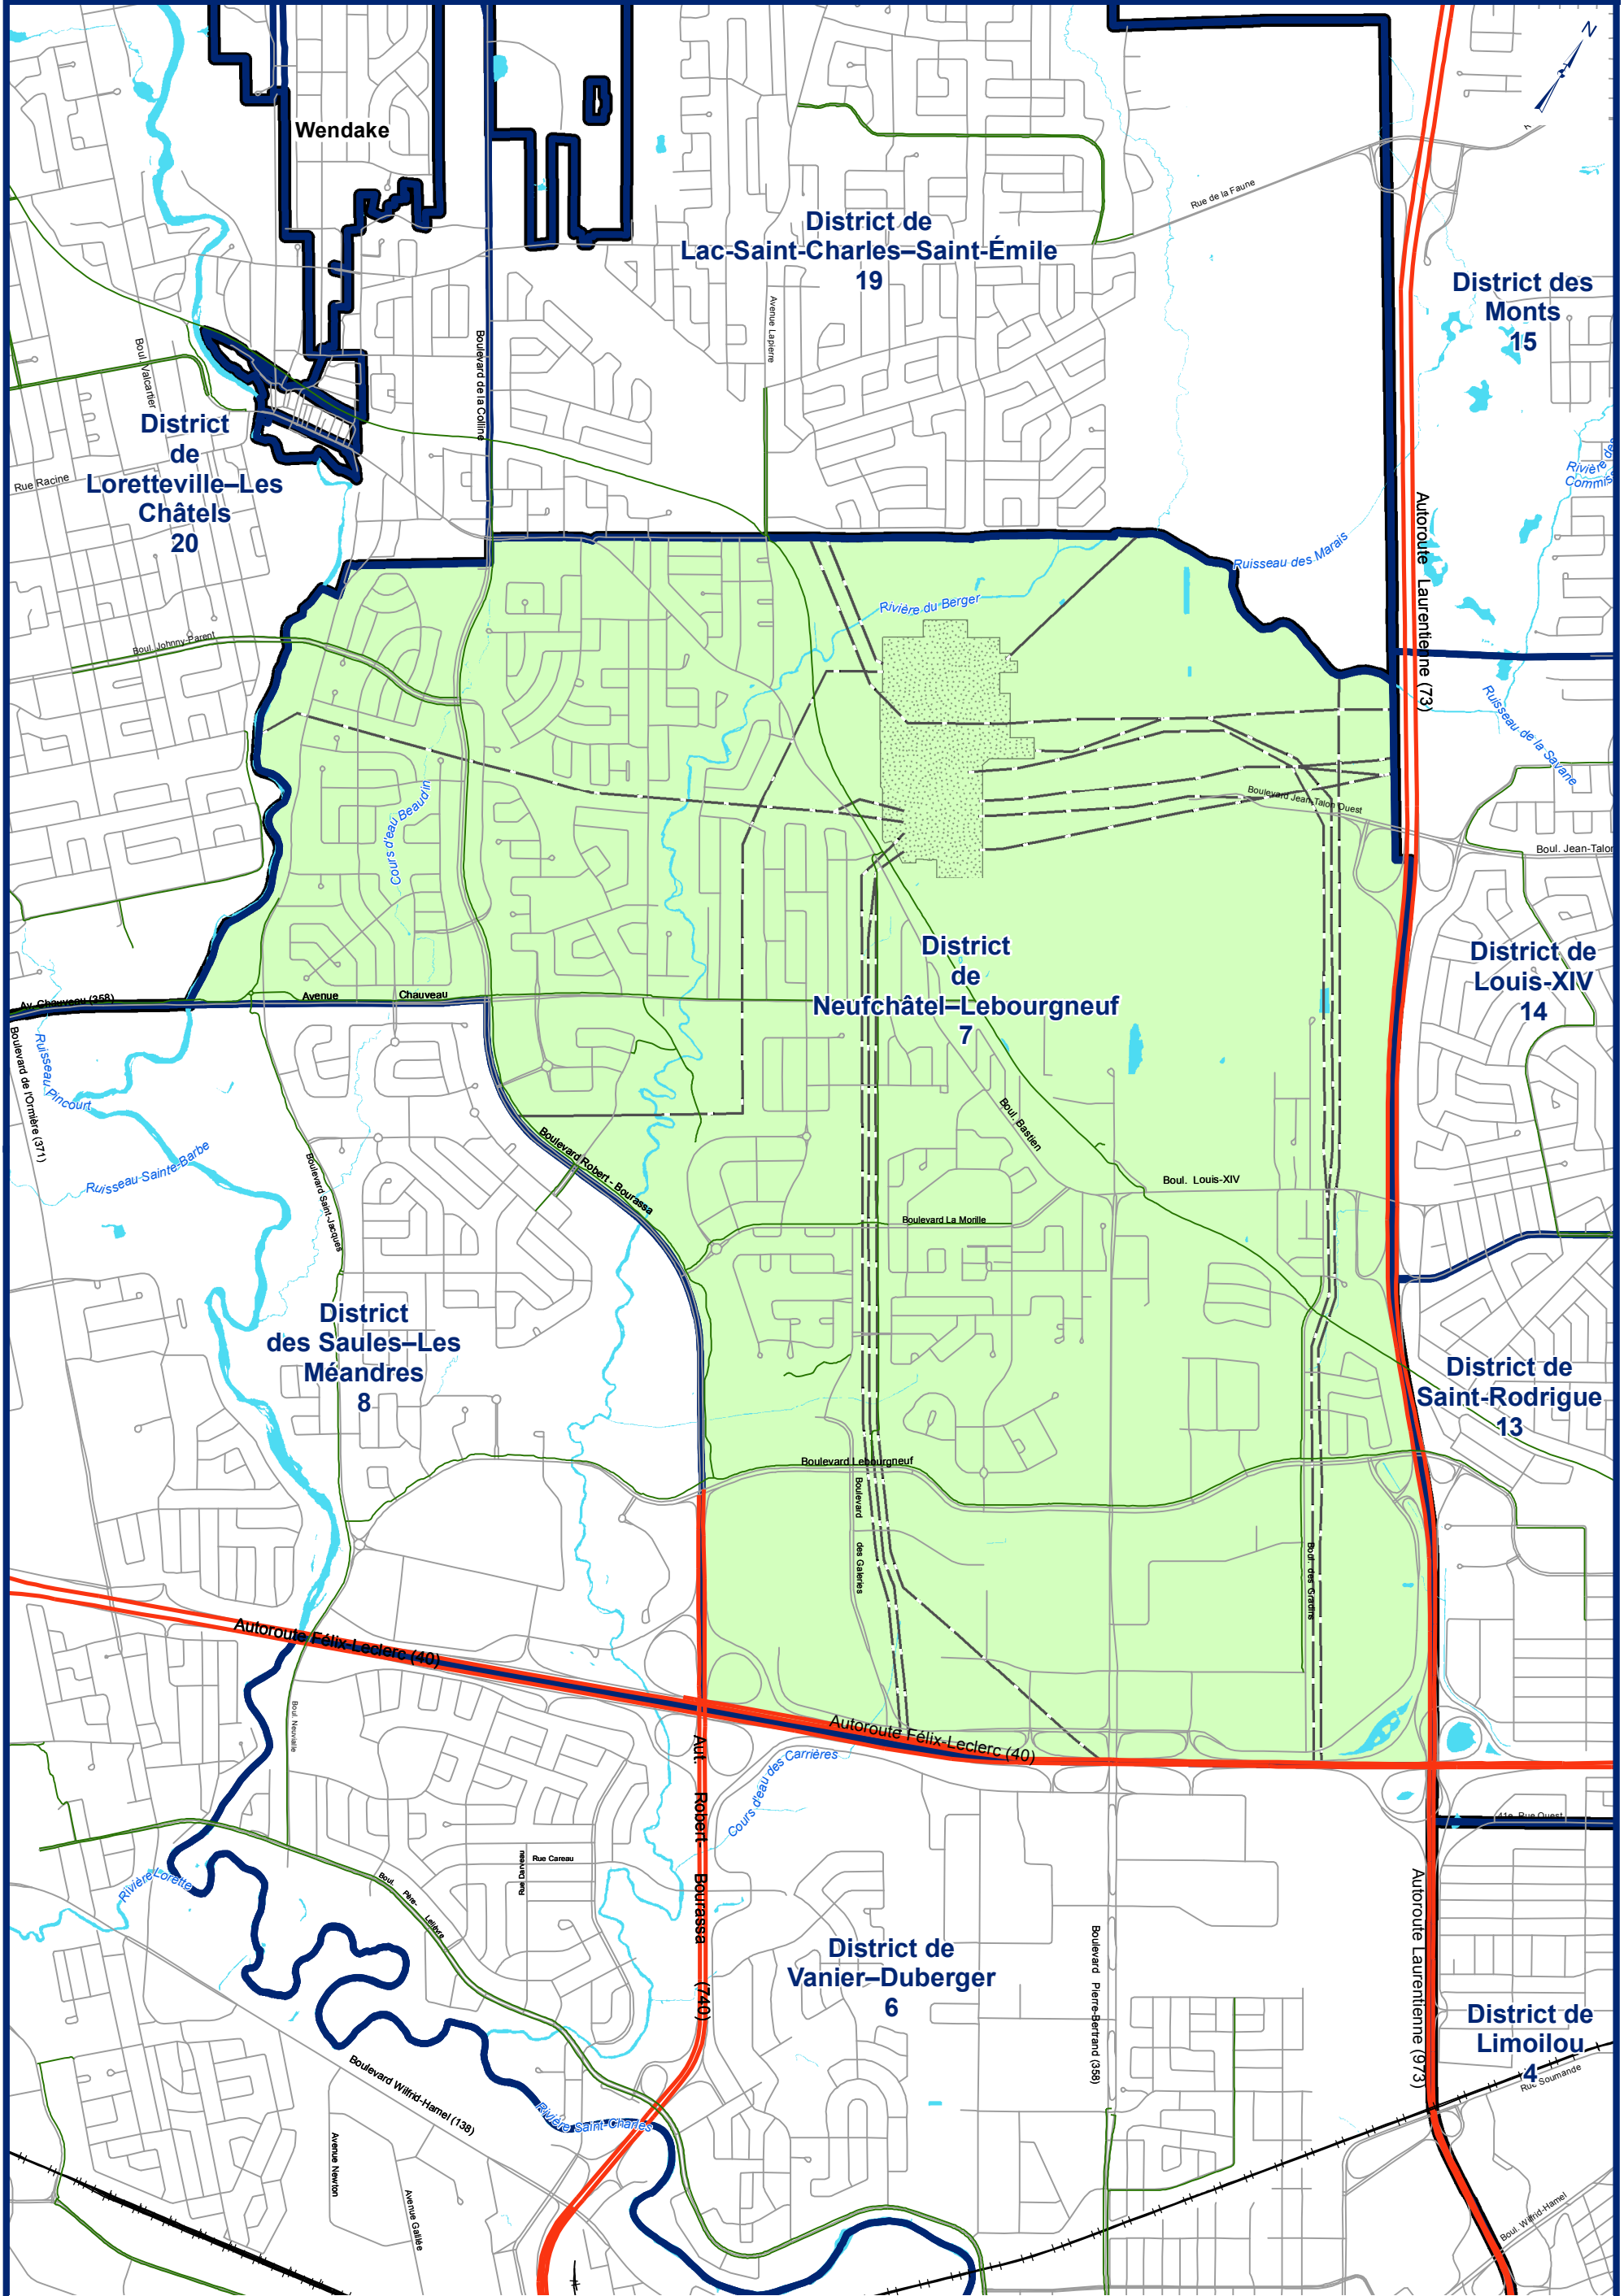

Districts électoraux 2021

District de Neufchâtel—Lebourgneuf

Arrondissement des Rivières

District
7

- Arrondissement
- Citadelle
- Falaise
- Fortification
- Poste Hydro-Québec
- Ligne de transport d'énergie
- Piste cyclable
- Tunnel de voie ferrée
- Voie ferrée
- District électoral

Échelle: Aucune