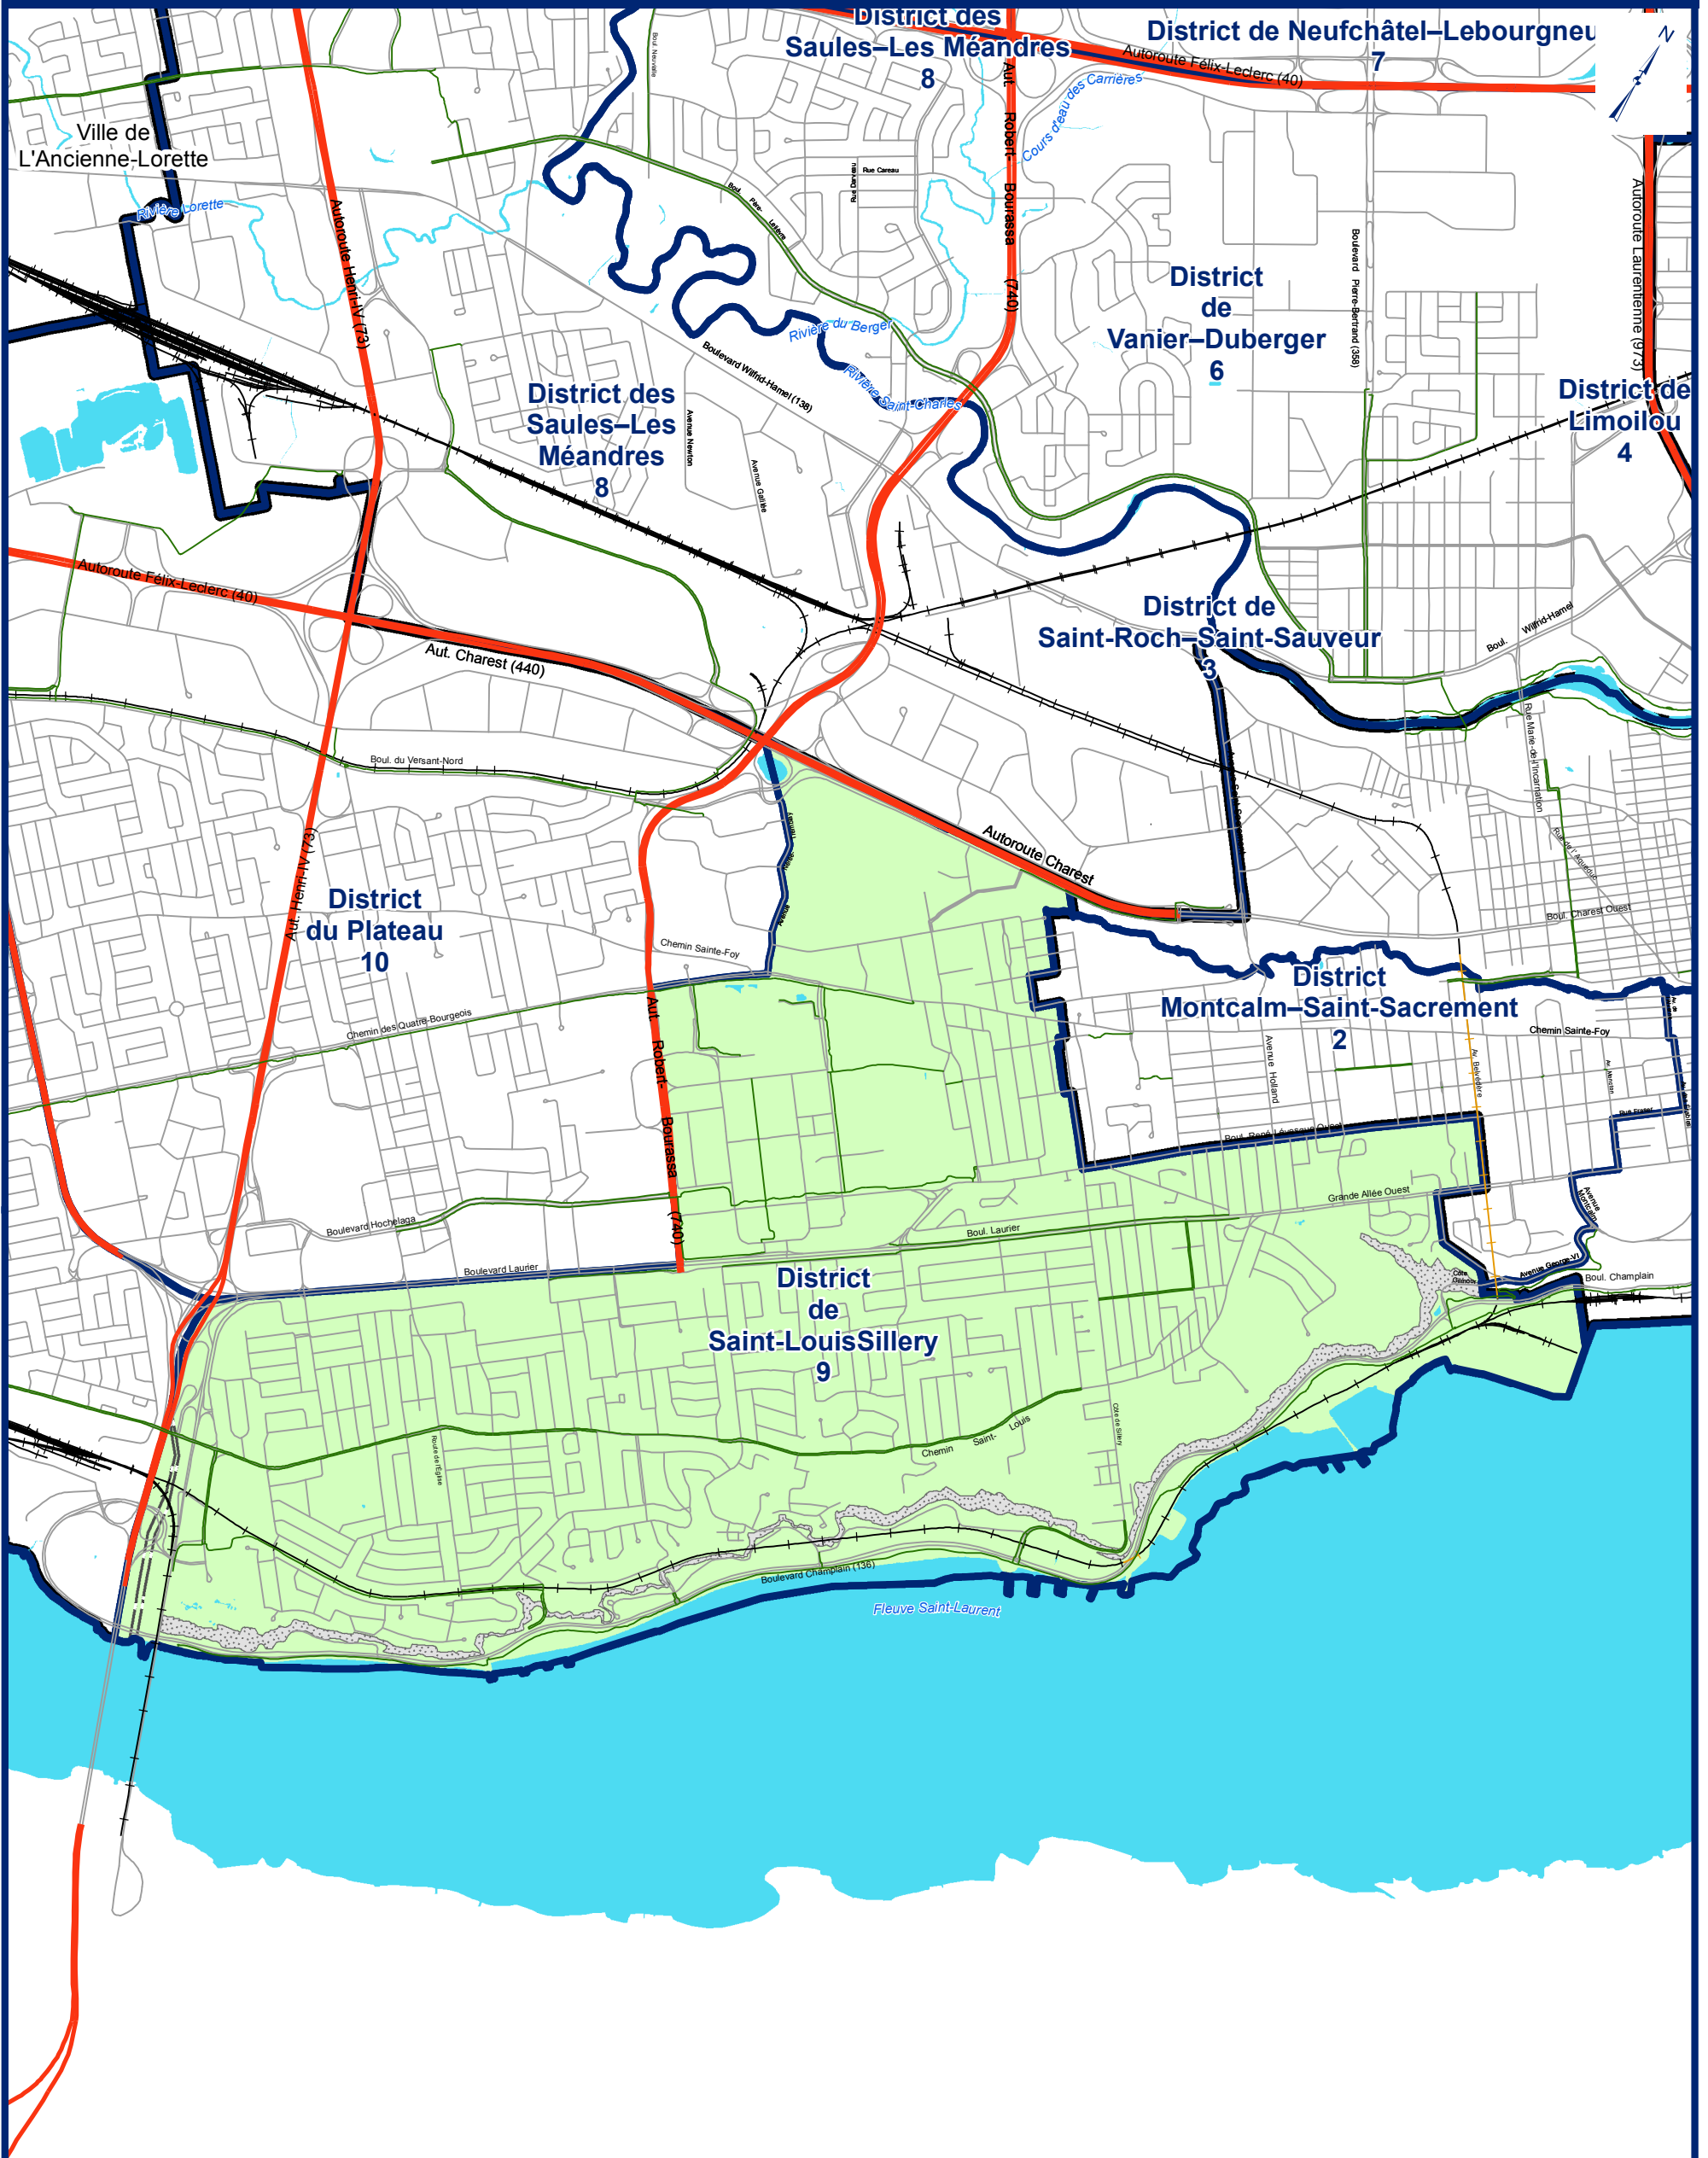

Districts électoraux 2021

District de Saint-Louis—Sillery

Arrondissement de Sainte-Foy—Sillery—Cap-Rouge

District
9

Échelle: Aucune