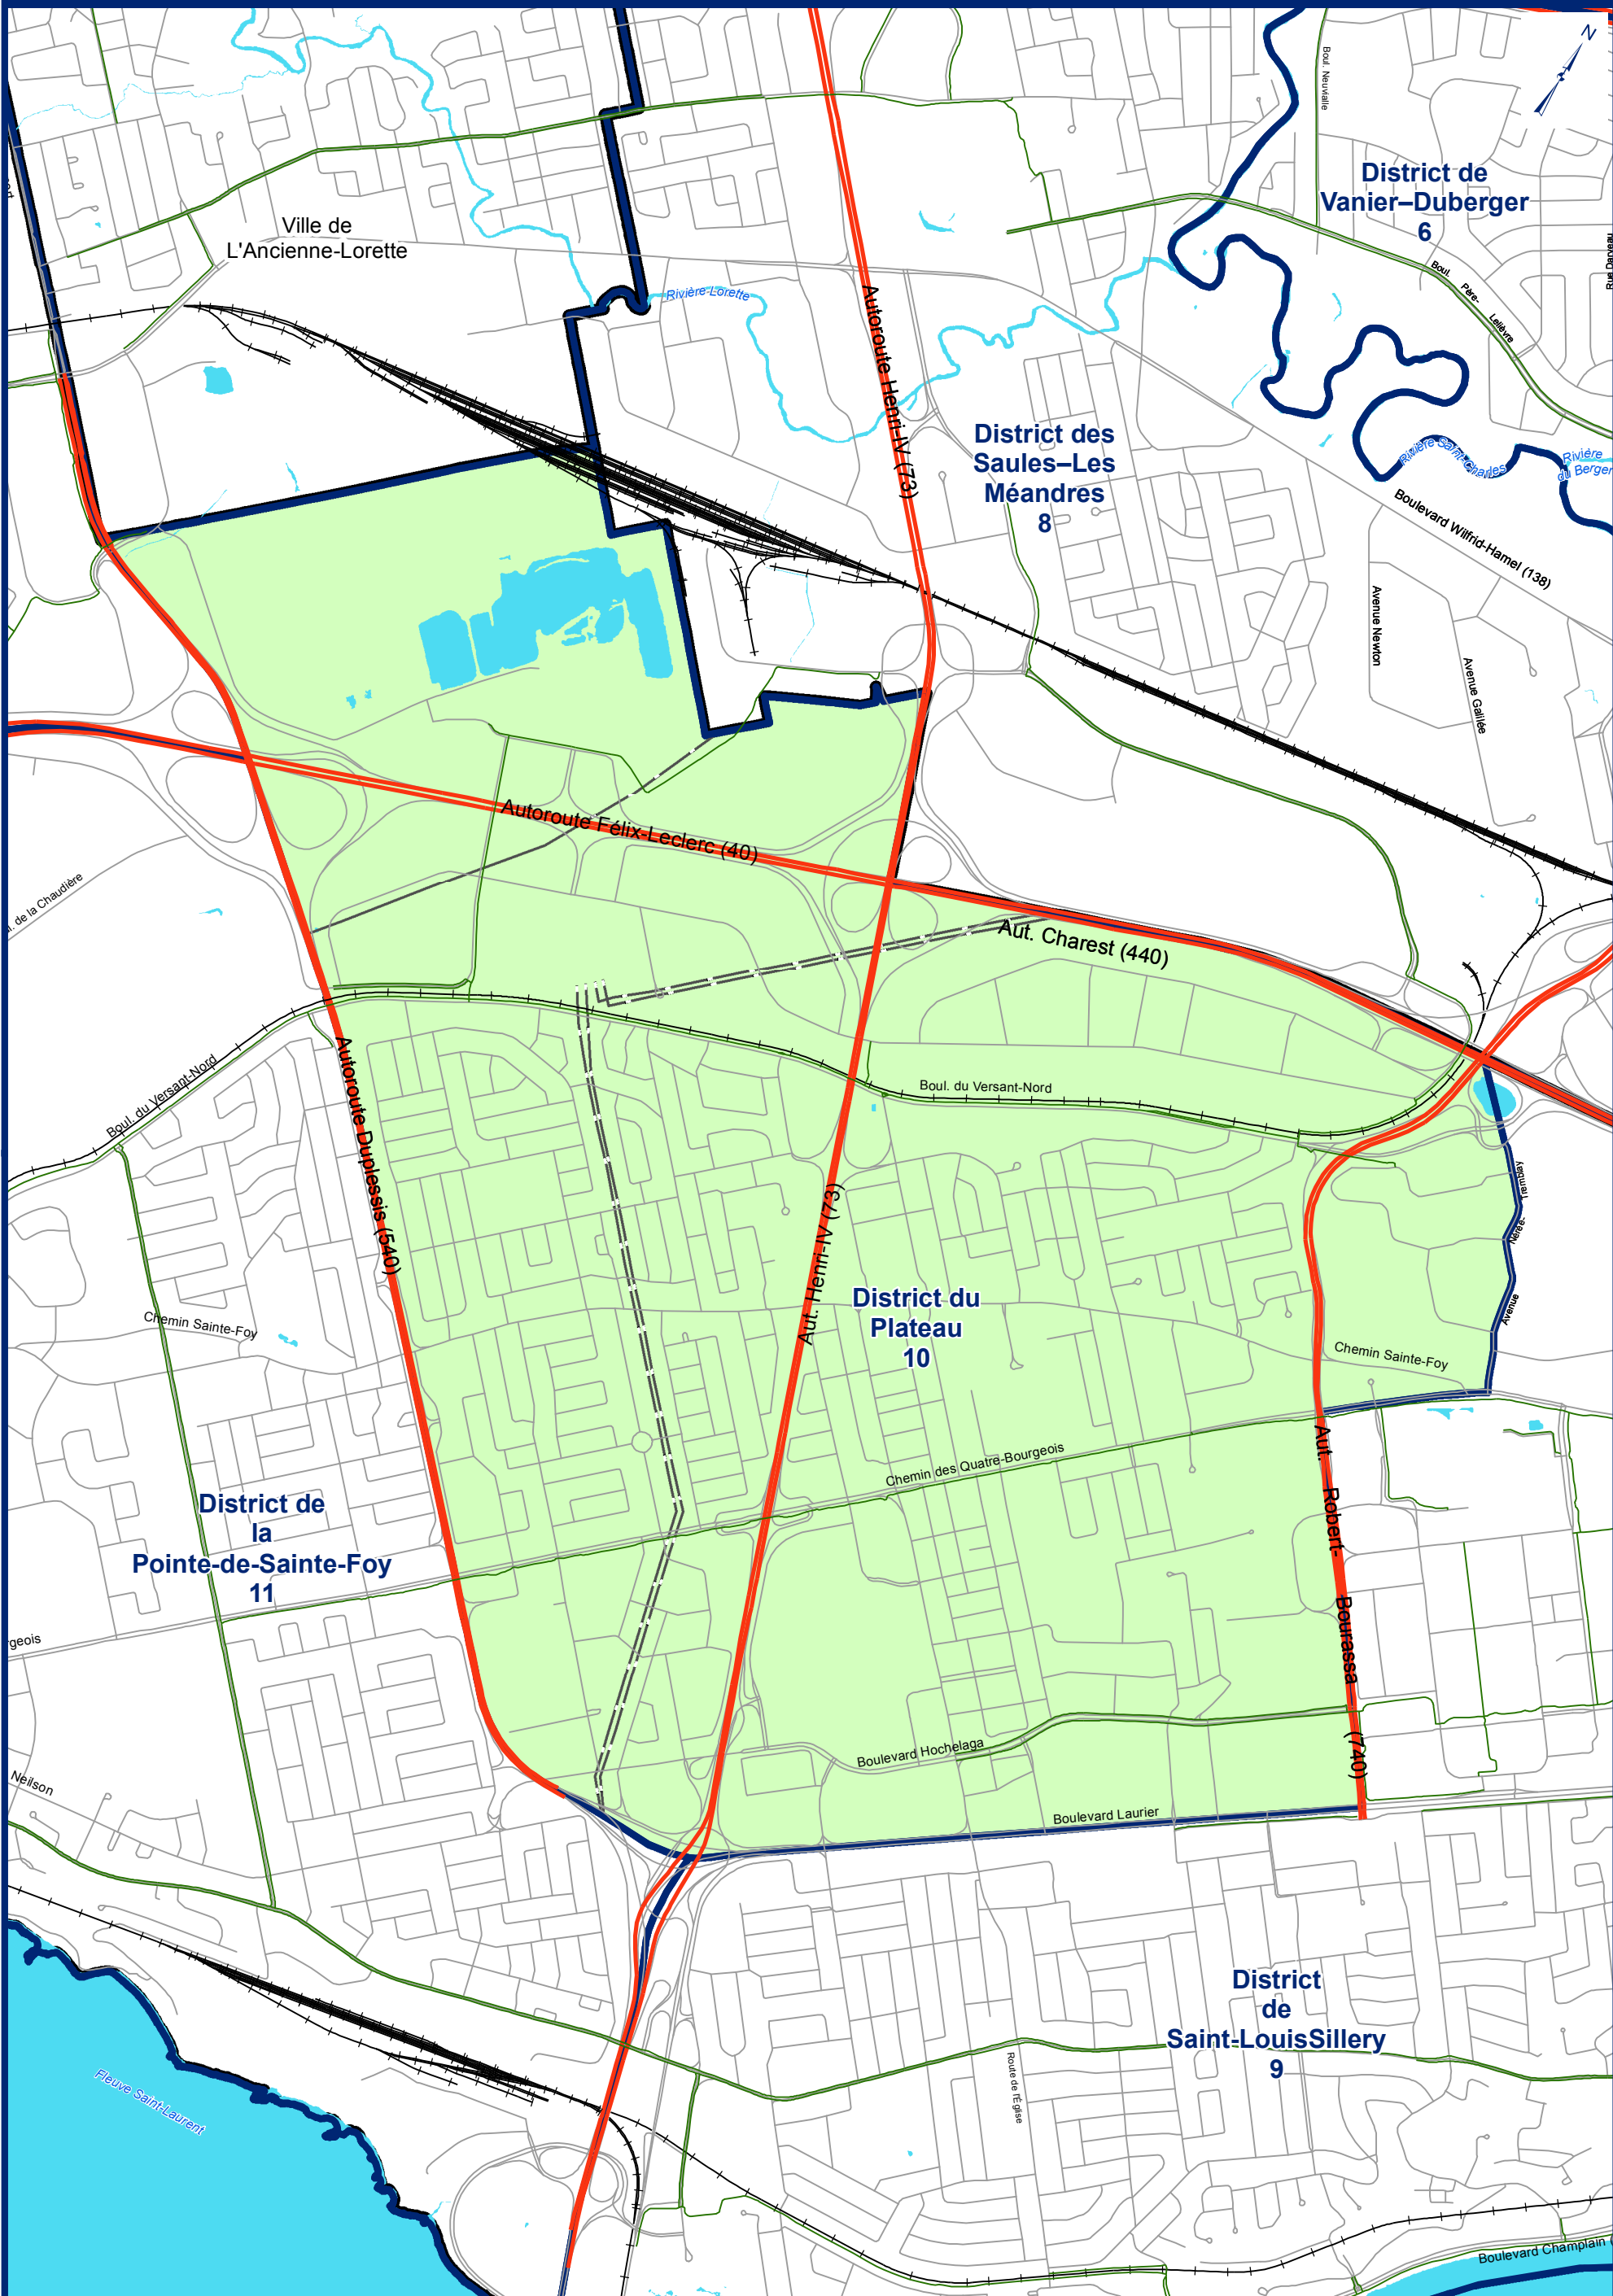

# Districts électoraux 2021

## District du Plateau

### Arrondissement de Sainte-Foy–Sillery–Cap-Rouge

District  
**10**

- Arrondissement
- Citadelle
- Falaise
- Fortification
- Poste Hydro-Québec
- Ligne de transport d'énergie
- Piste cyclable
- Tunnel de voie ferrée
- Voie ferrée
- District électoral