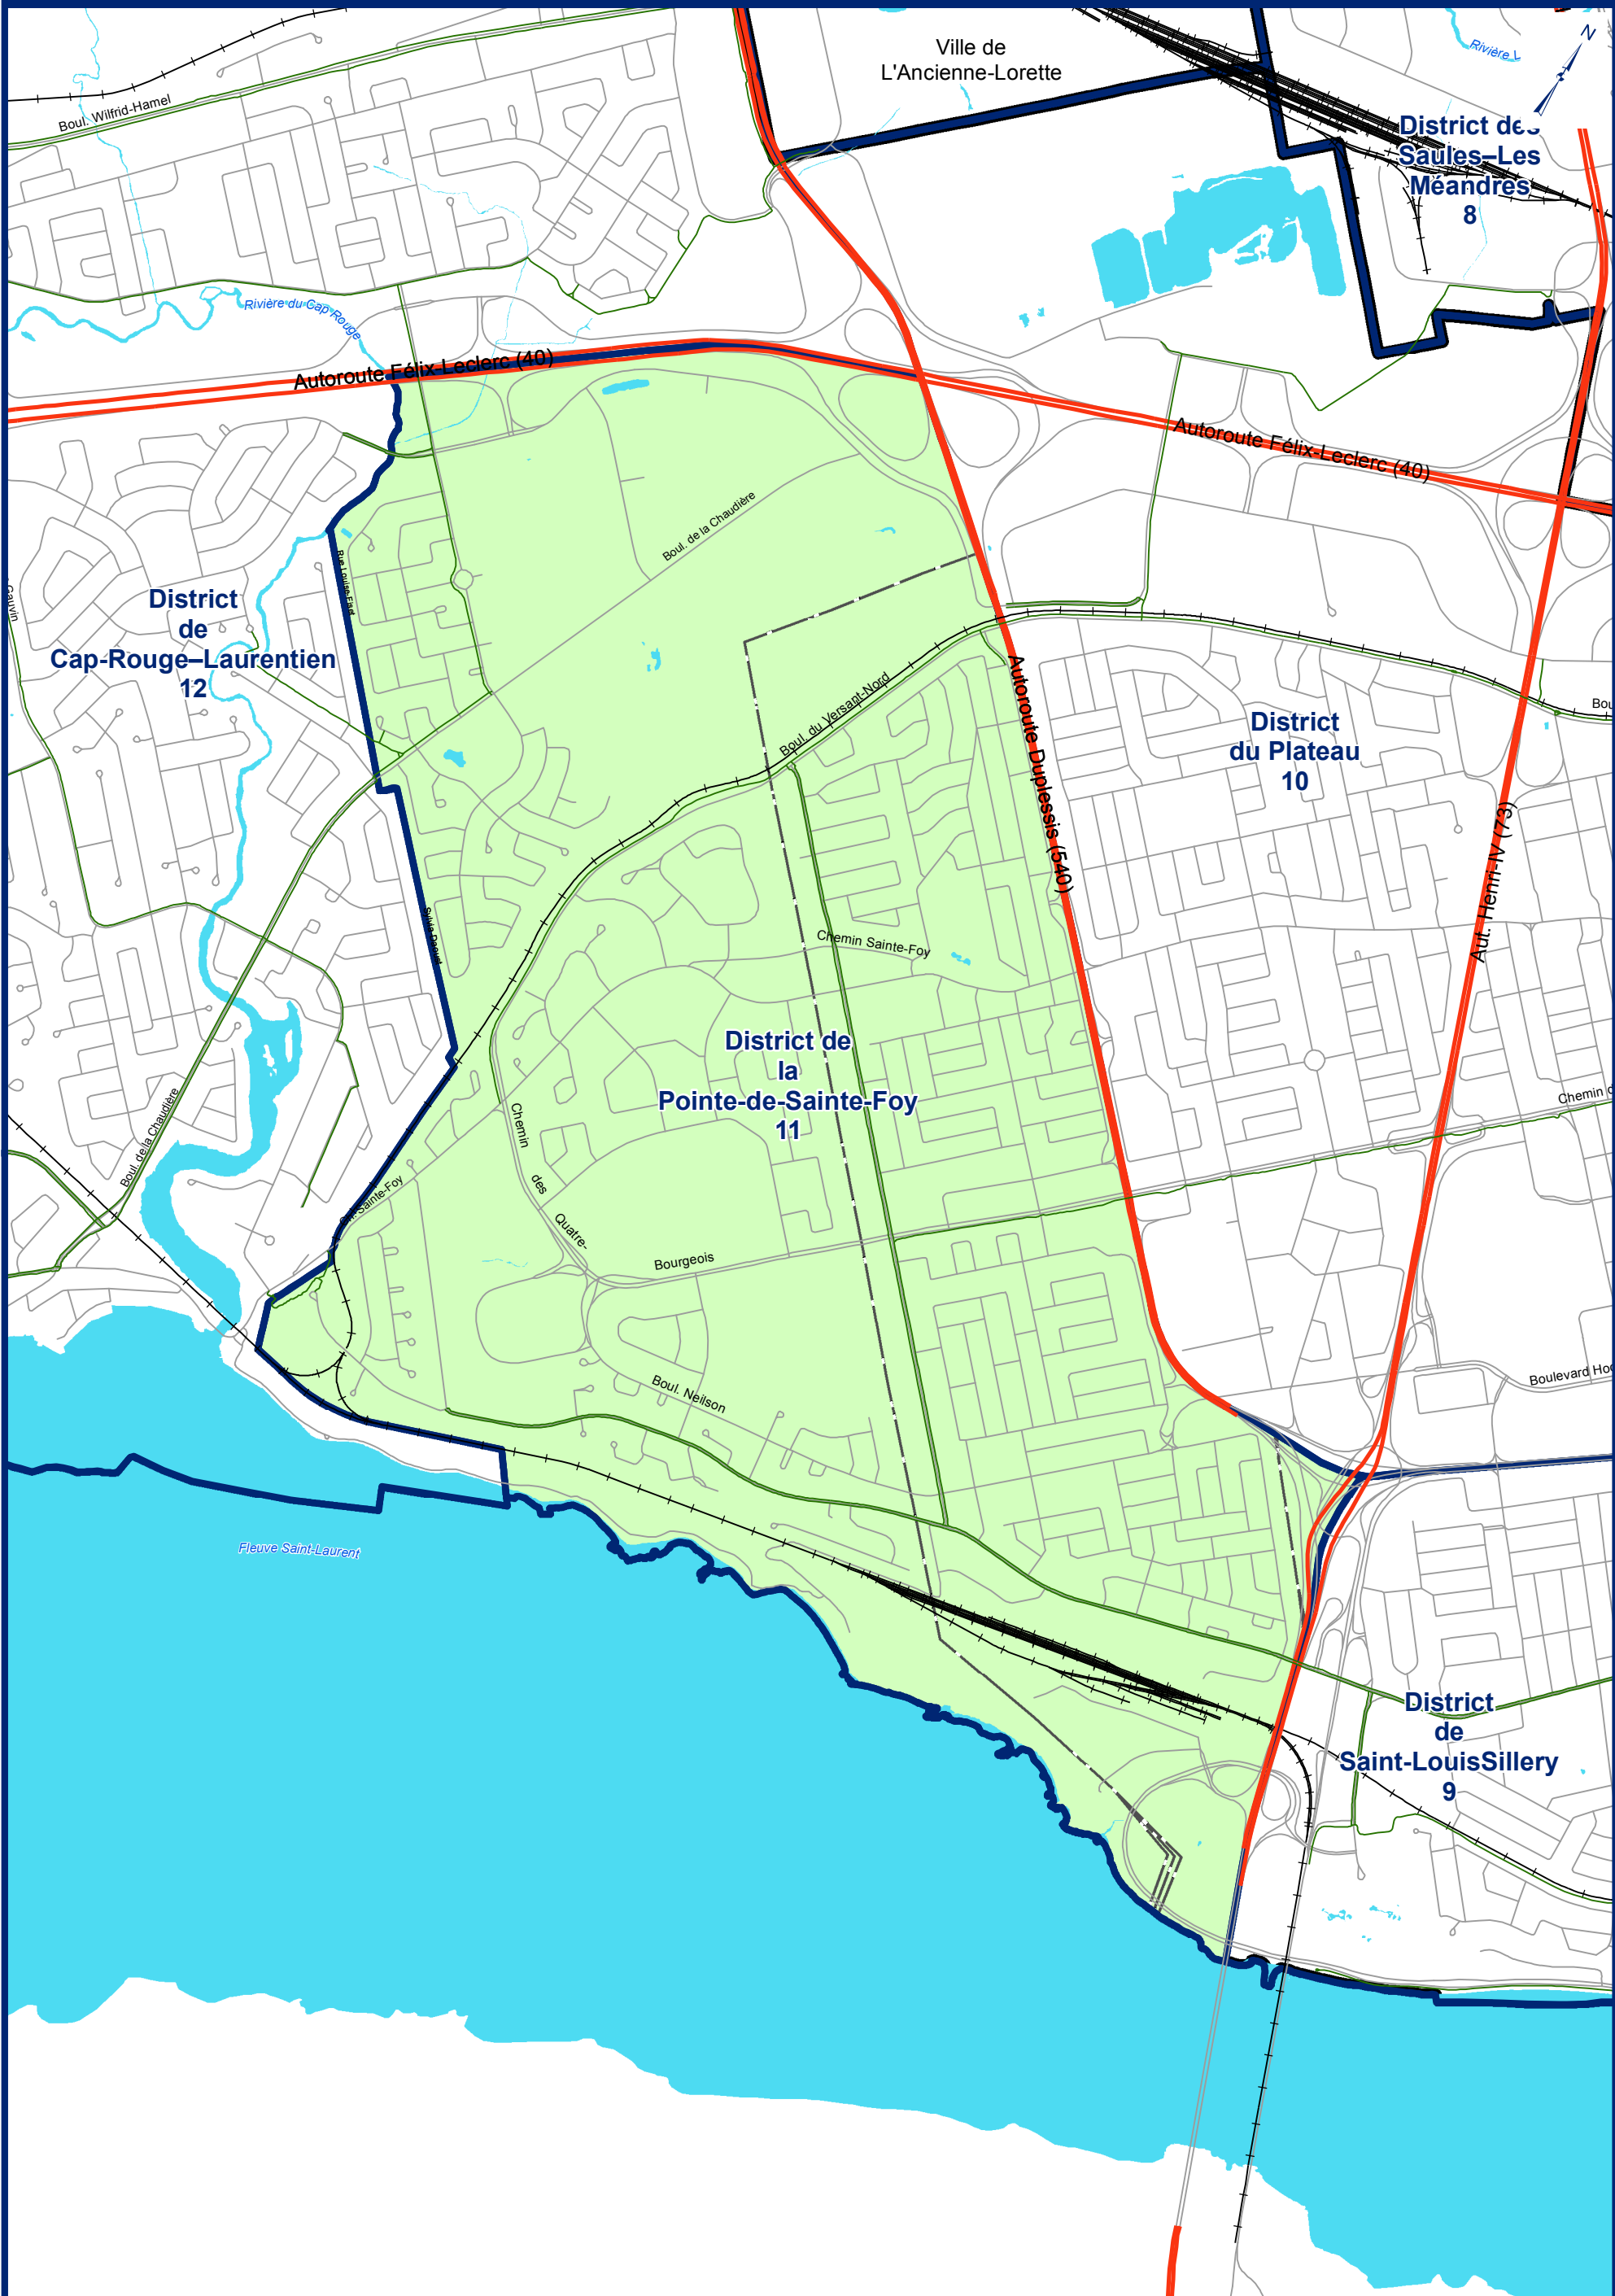

Districts électoraux 2021

District de la Pointe-de-Sainte-Foy

Arrondissement de Sainte-Foy–Sillery–Cap-Rouge

District
11

- Arrondissement
- Citadelle
- Falaise
- Fortification
- Poste Hydro-Québec
- Ligne de transport d'énergie
- Piste cyclable
- Tunnel de voie ferrée
- Voie ferrée
- District électoral

Échelle: Aucune