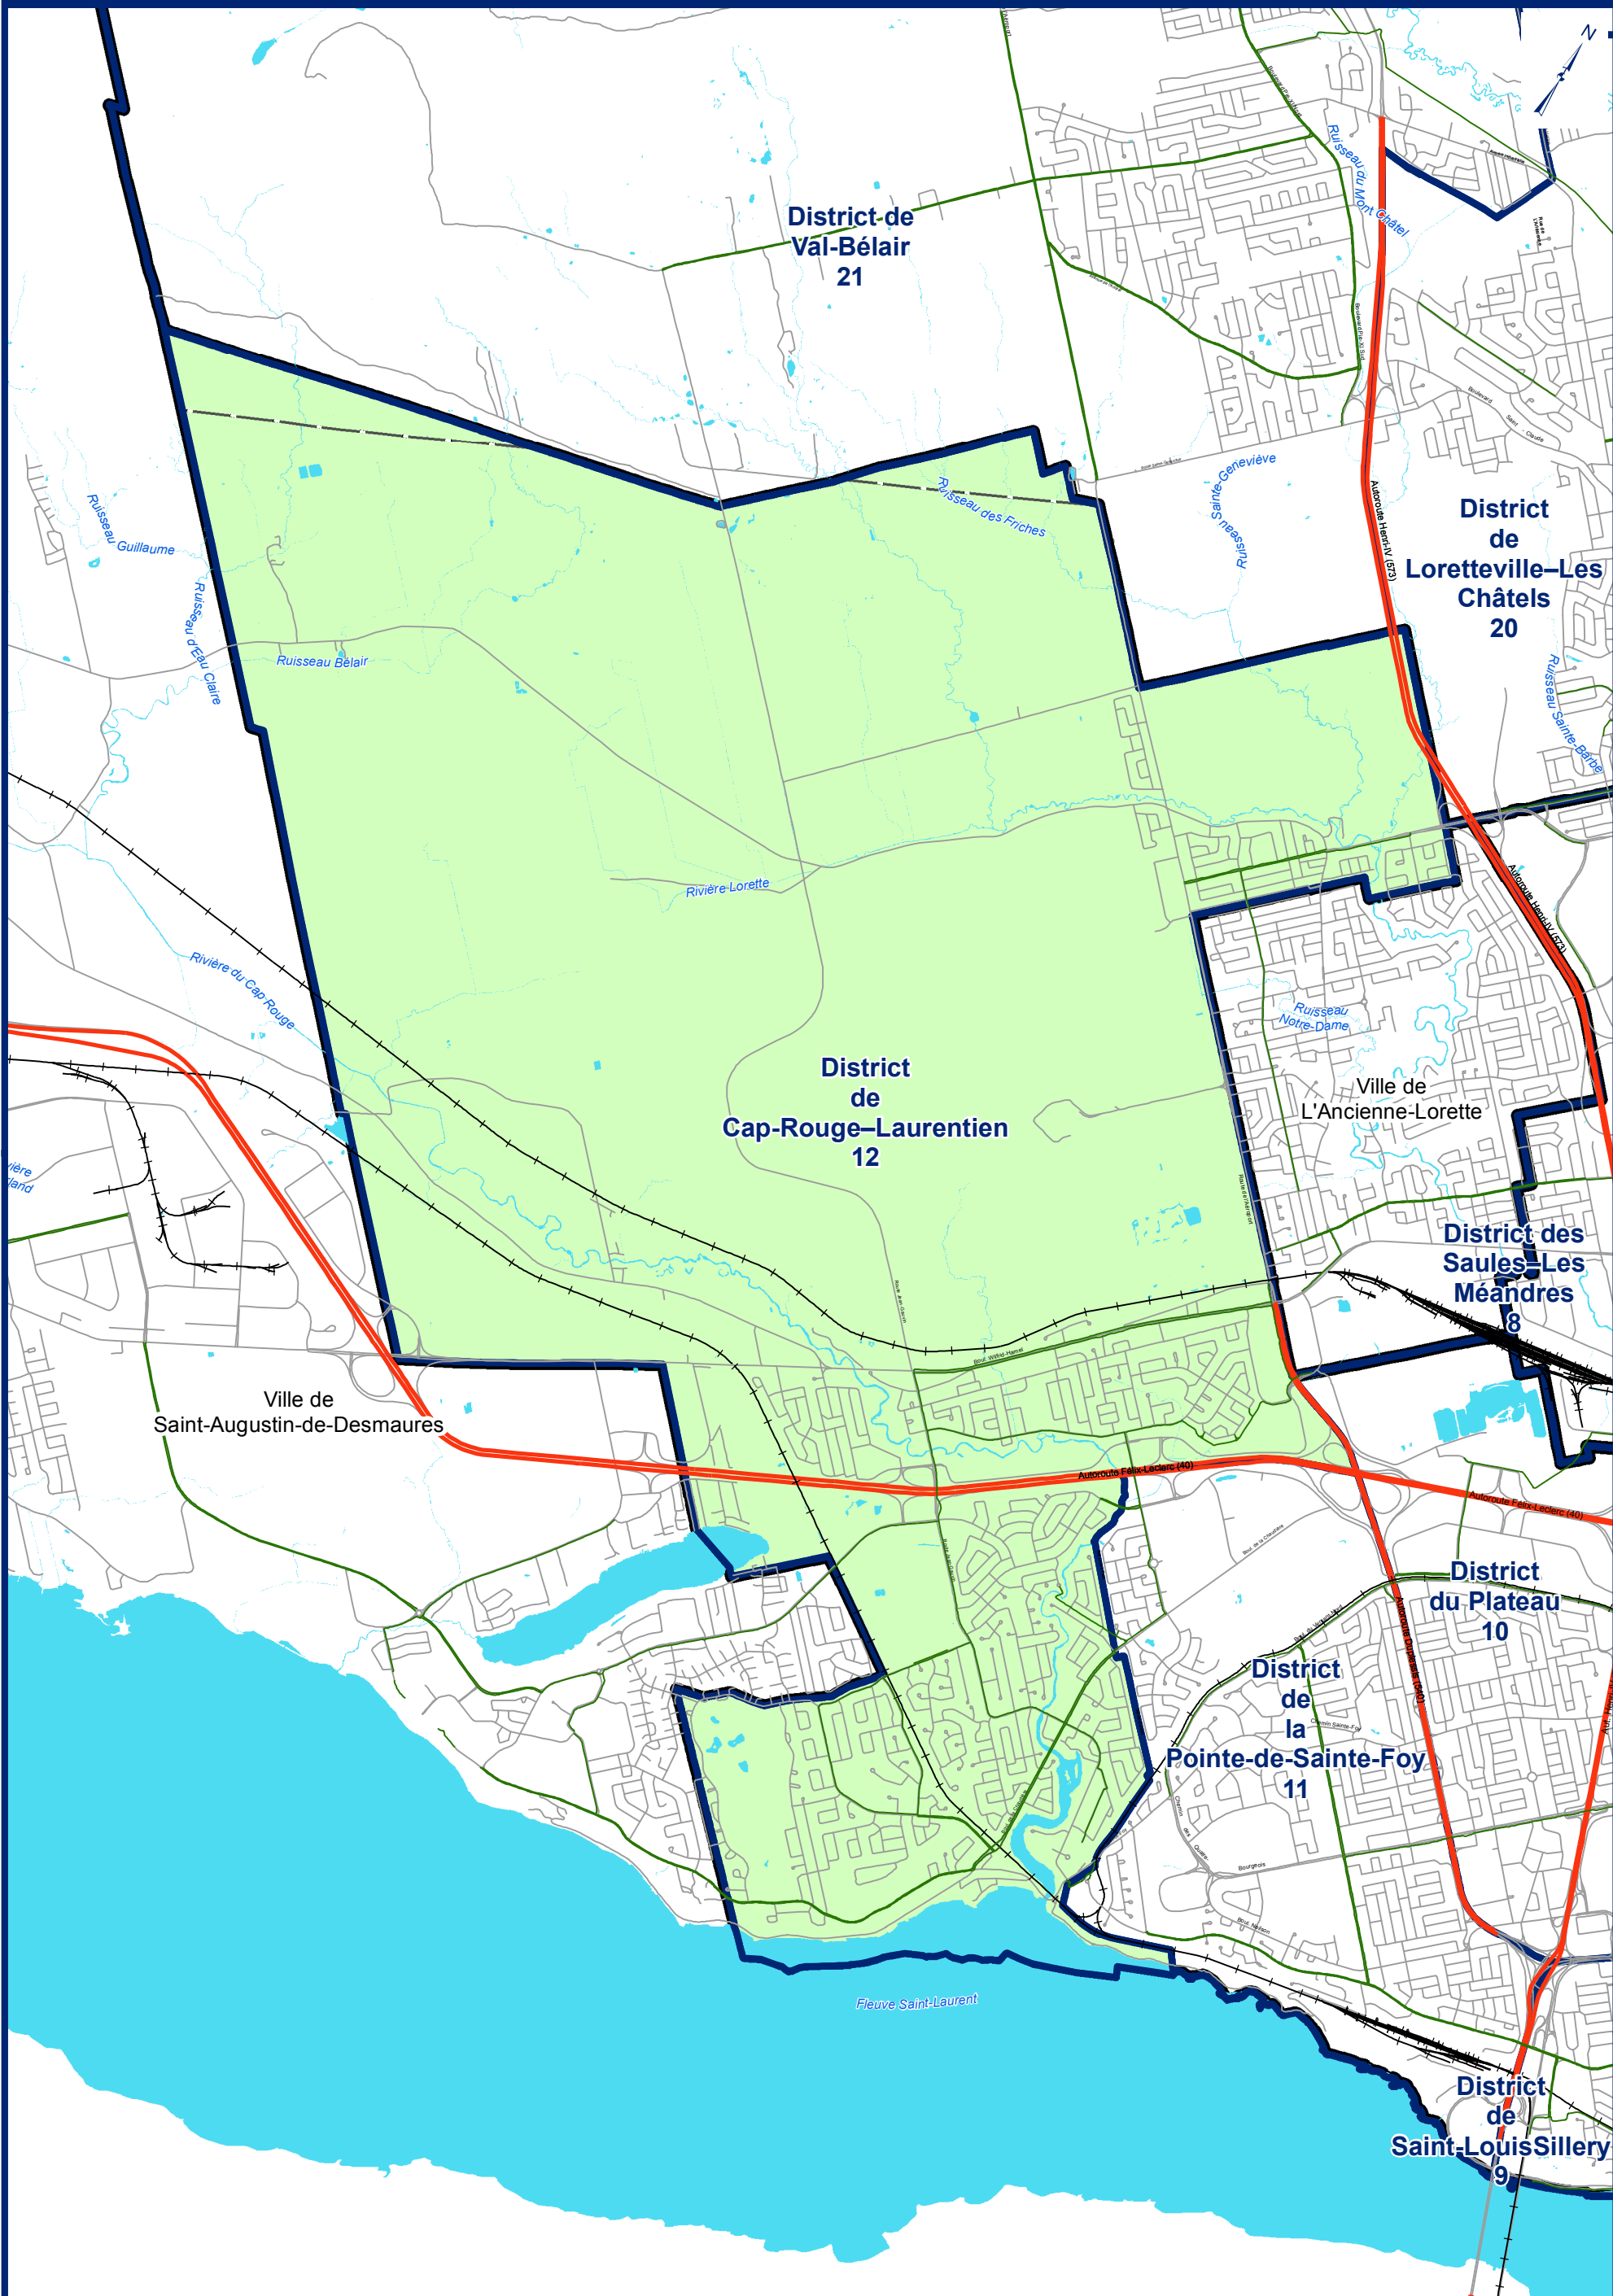

Districts électoraux 2021

District de Cap-Rouge—Laurentien

Arrondissement de Sainte-Foy—Sillery—Cap-Rouge

District
12

- Arrondissement
- Citadelle
- Falaise
- Fortification
- Poste Hydro-Québec
- Ligne de transport d'énergie
- Piste cyclable
- Tunnel de voie ferrée
- Voie ferrée
- District électoral

Échelle: Aucune