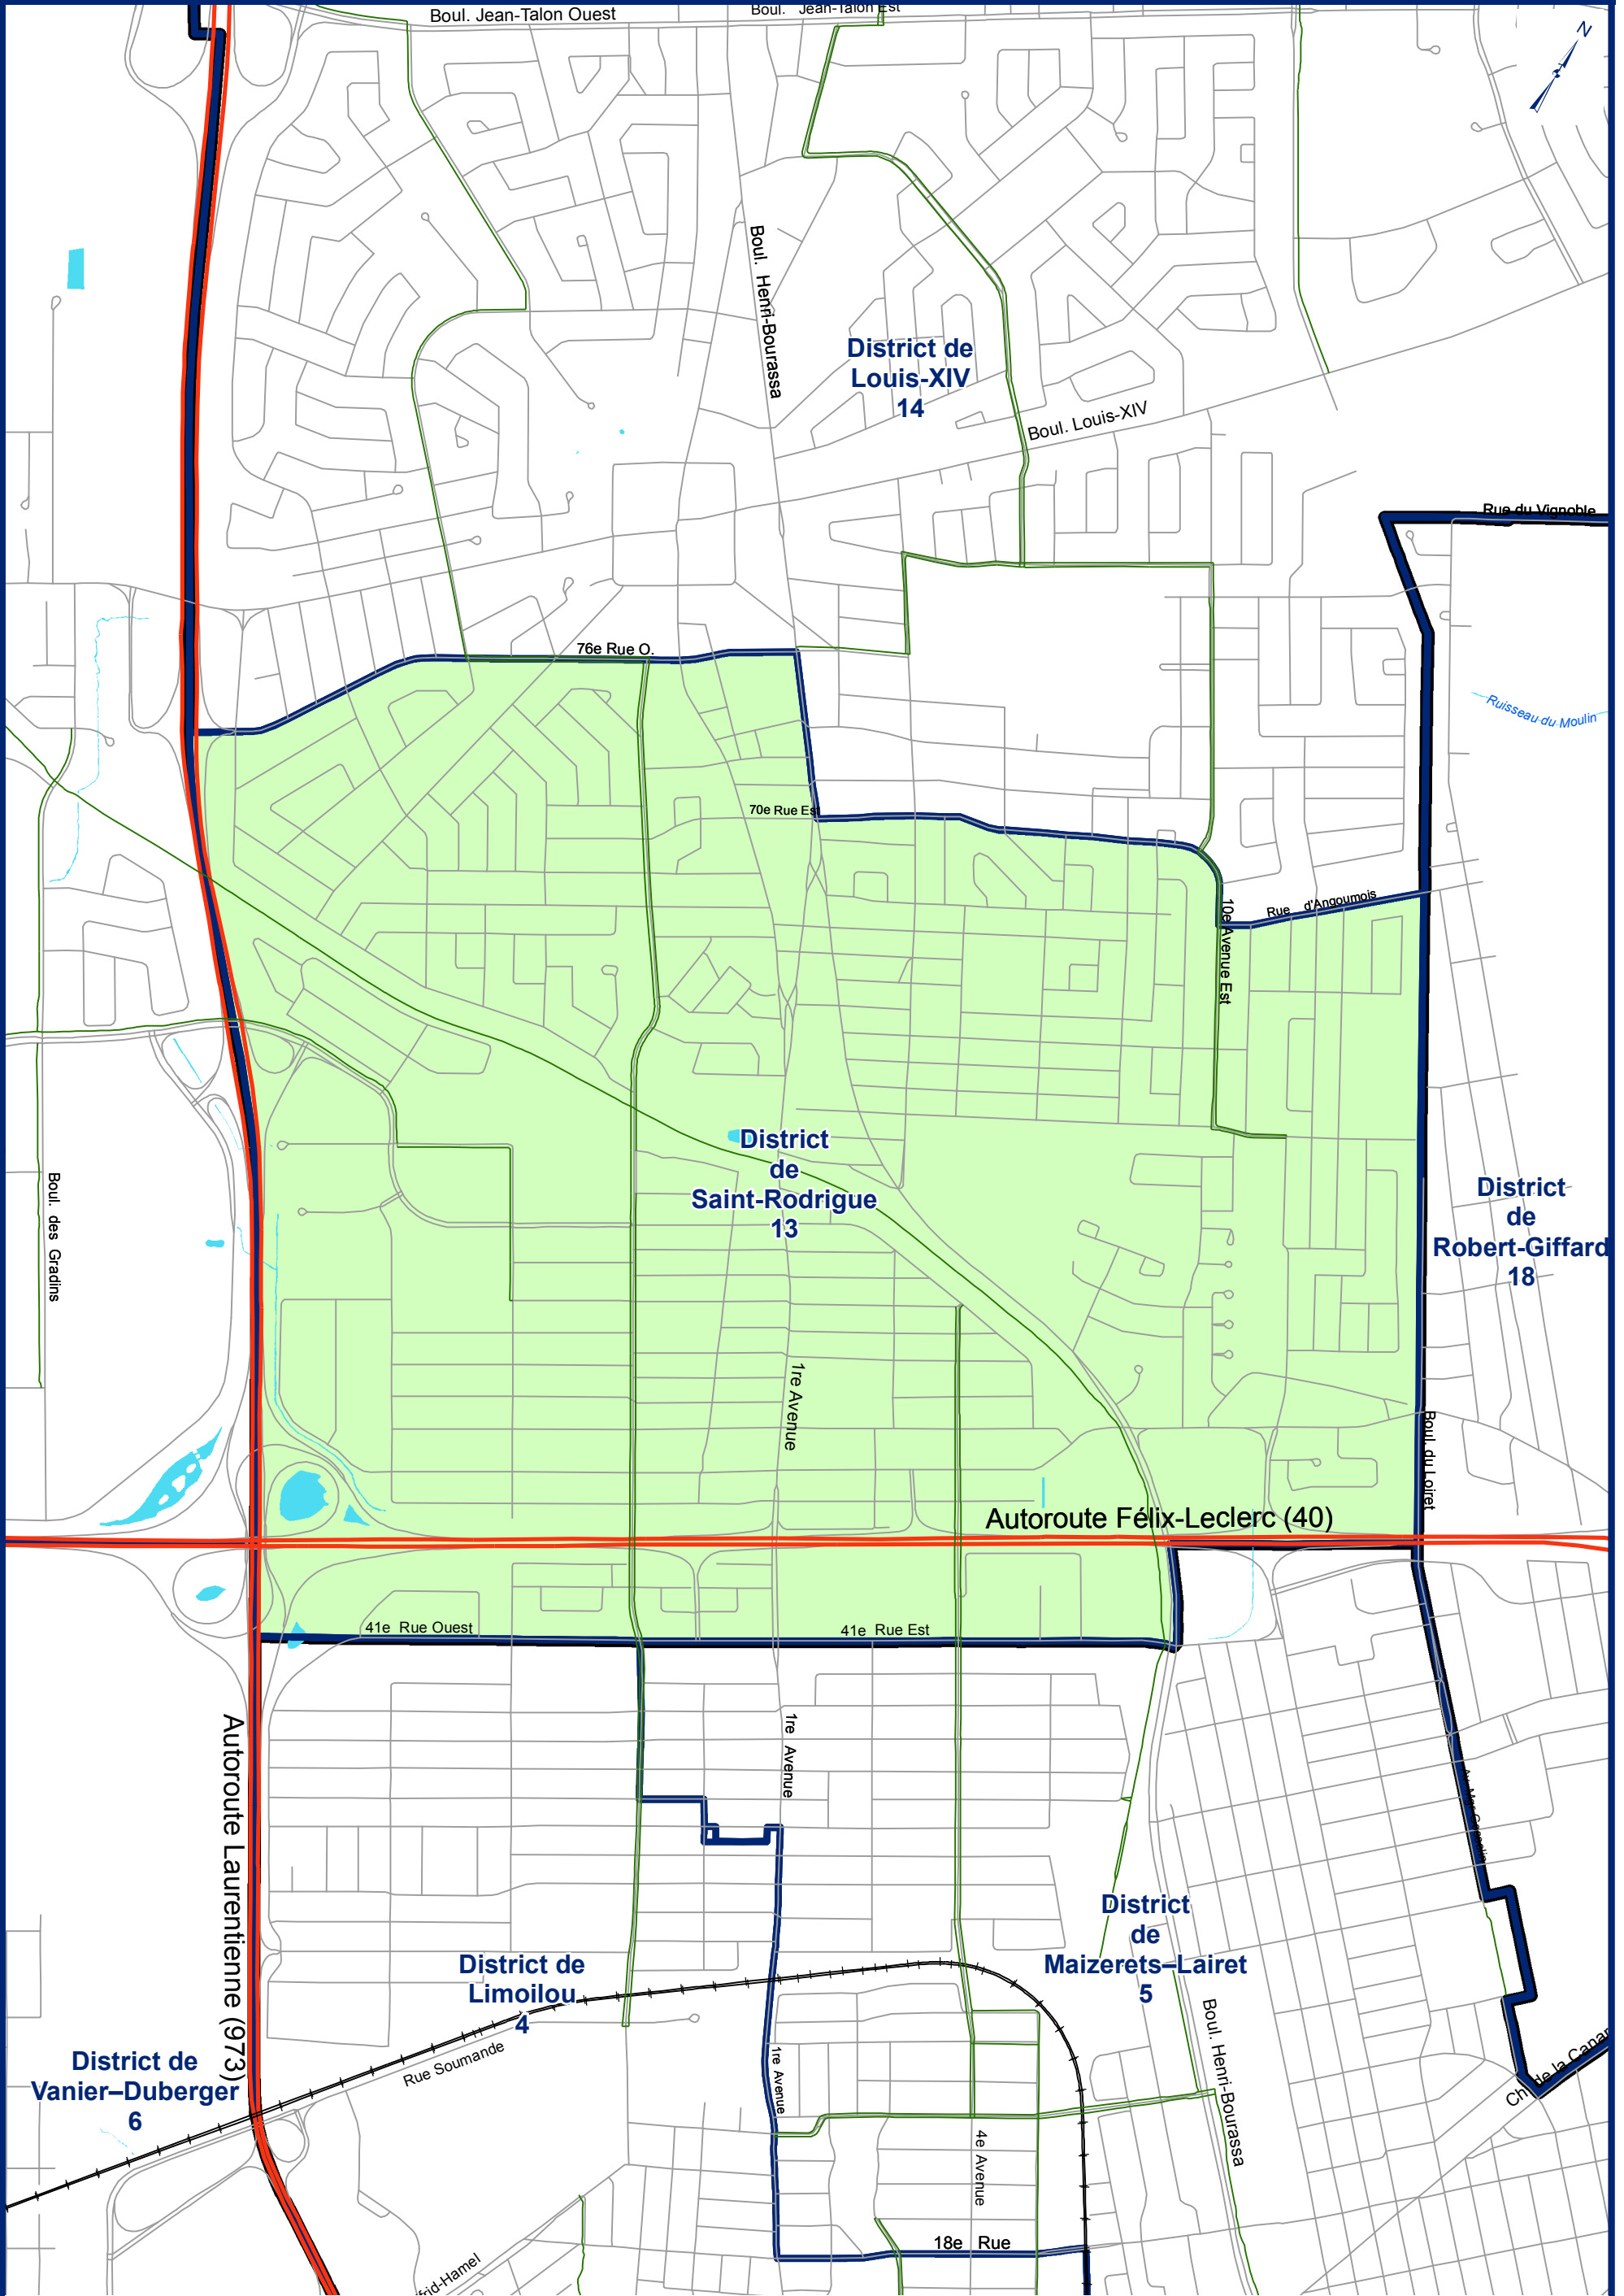

Districts électoraux 2021

District de Saint-Rodrigue

Arrondissement de Charlesbourg

District
13

Arrondissement	Citadelle	Falaise	Fortification	Poste Hydro-Québec	Ligne de transport d'énergie
Piste cyclable	Tunnel de voie ferrée	Voie ferrée	District électoral		

Échelle: Aucune