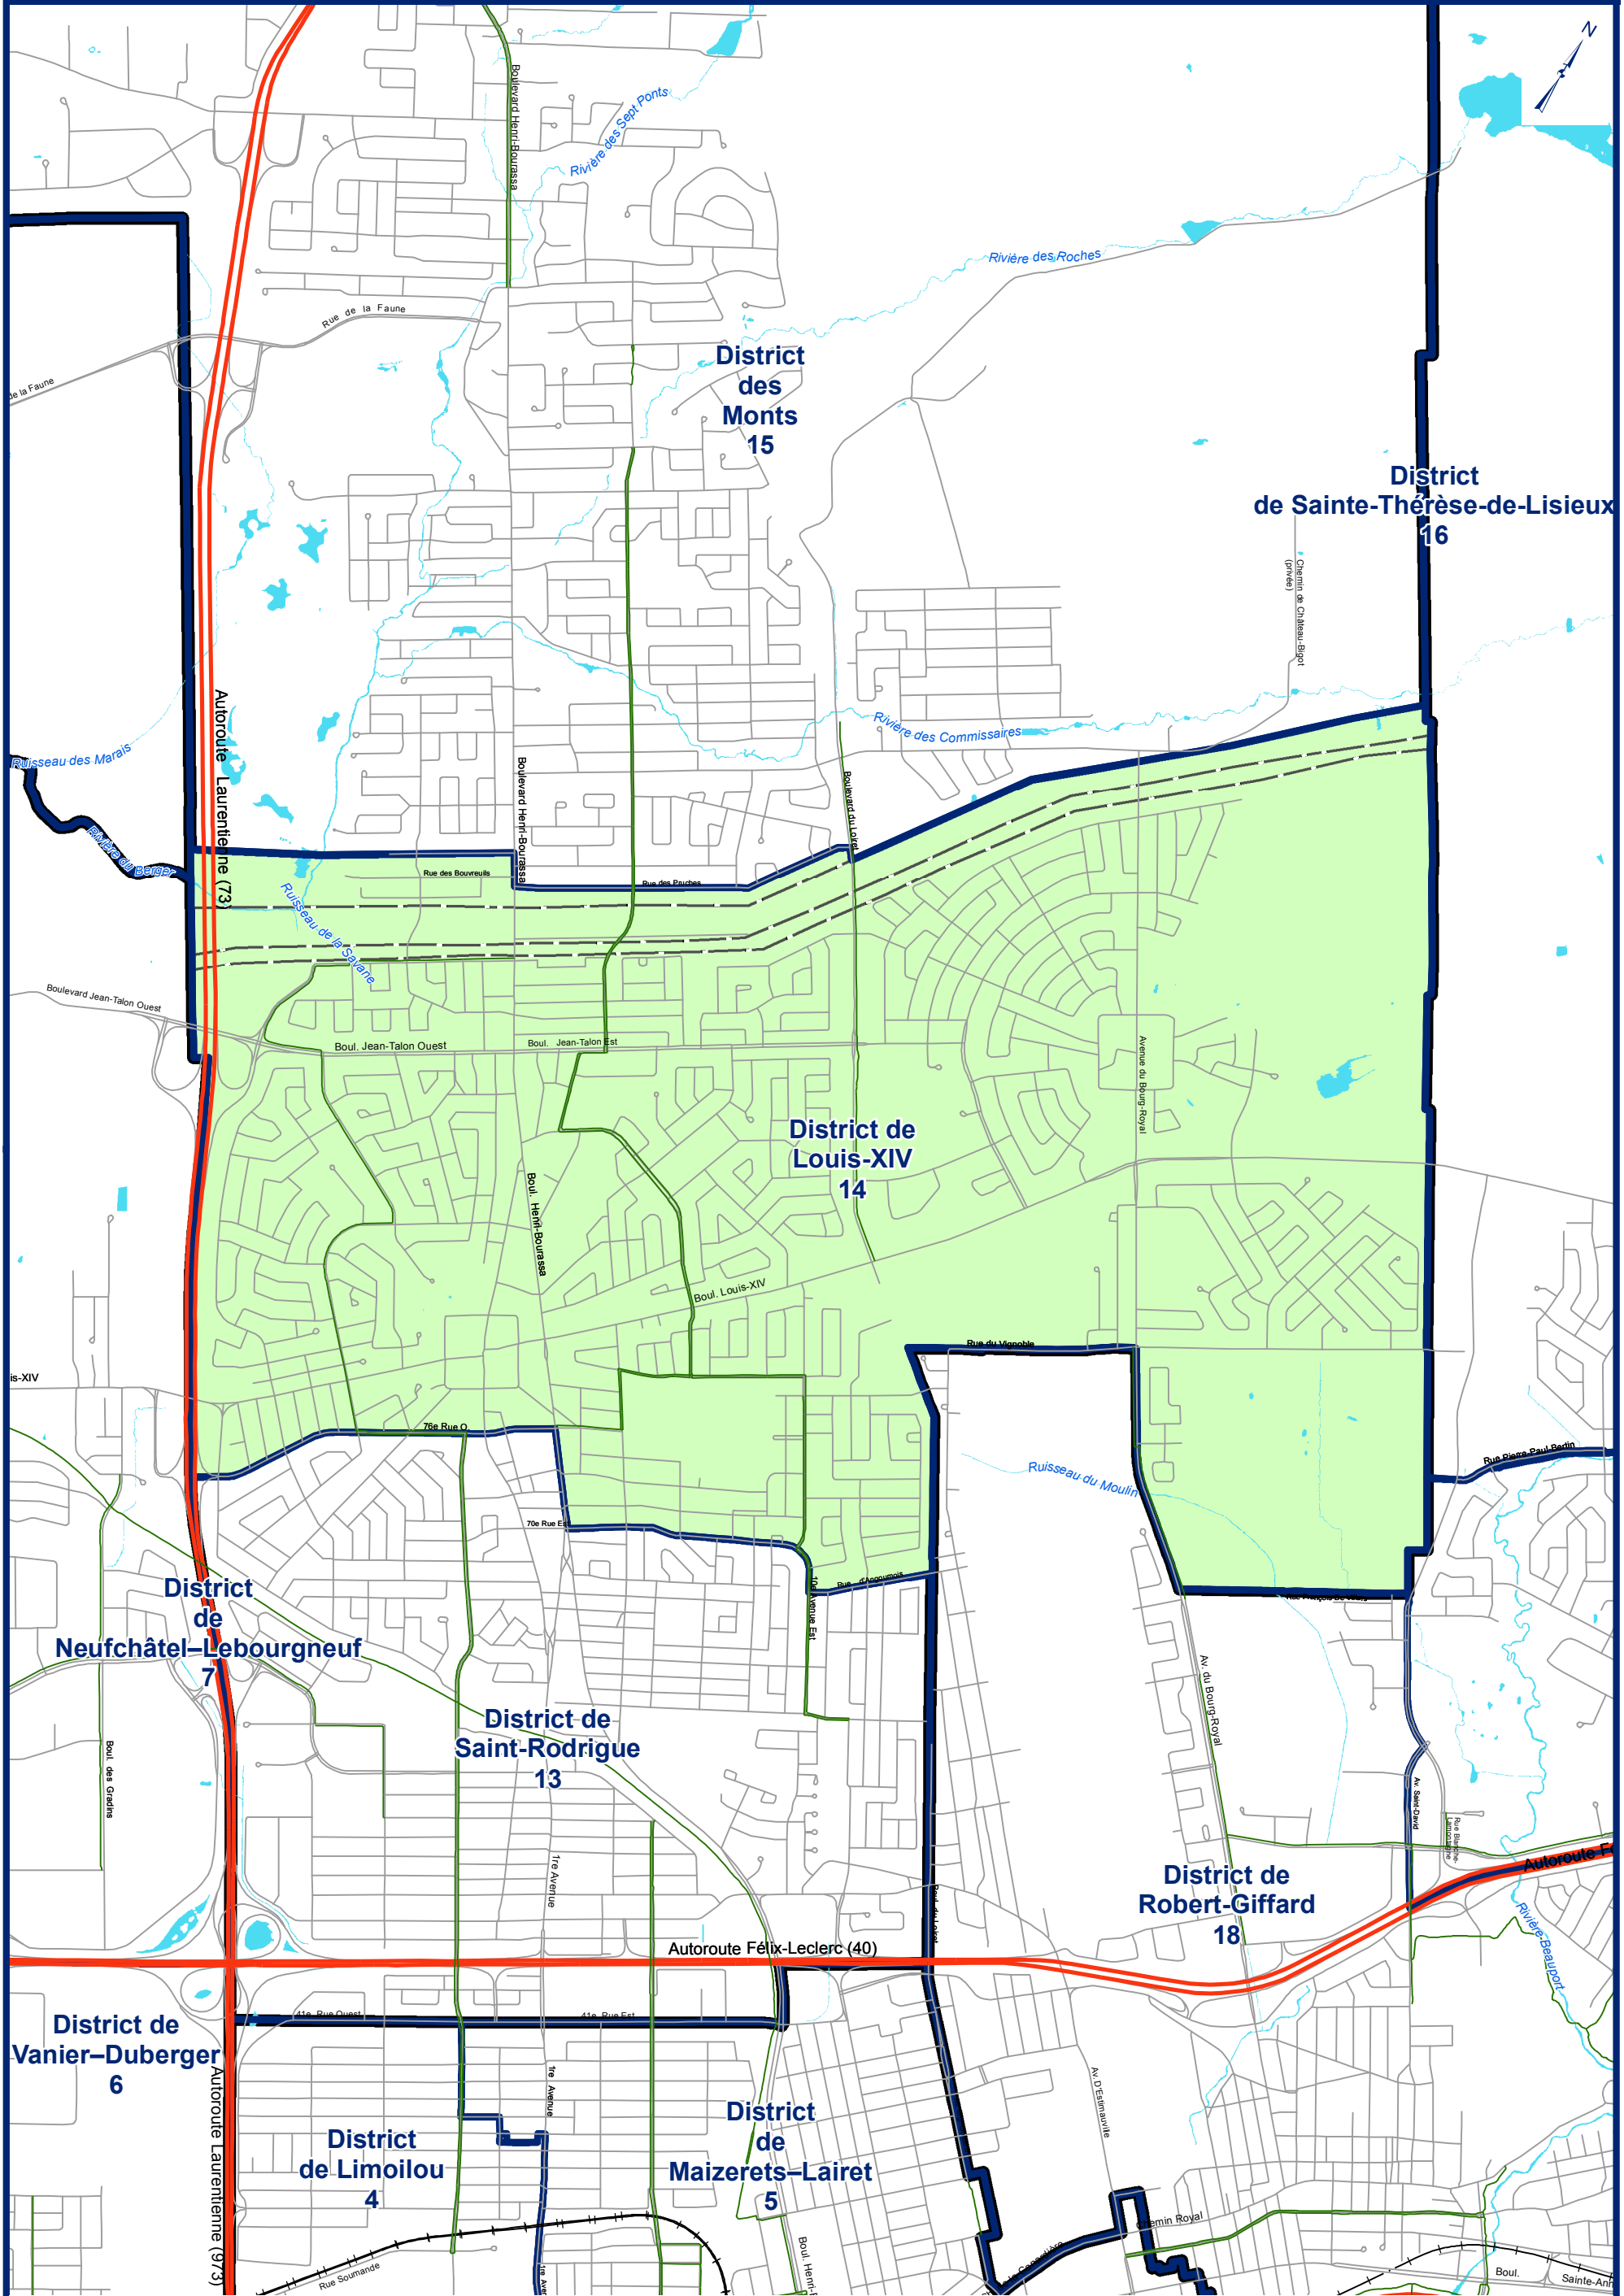

Districts électoraux 2021

District de Louis -XIV

Arrondissement de Charlesbourg

District
14

- Arrondissement
- Citadelle
- Falaise
- Fortification
- Poste Hydro-Québec
- Ligne de transport d'énergie
- Piste cyclable
- Tunnel de voie ferrée
- Voie ferrée
- District électoral

Échelle: Aucune