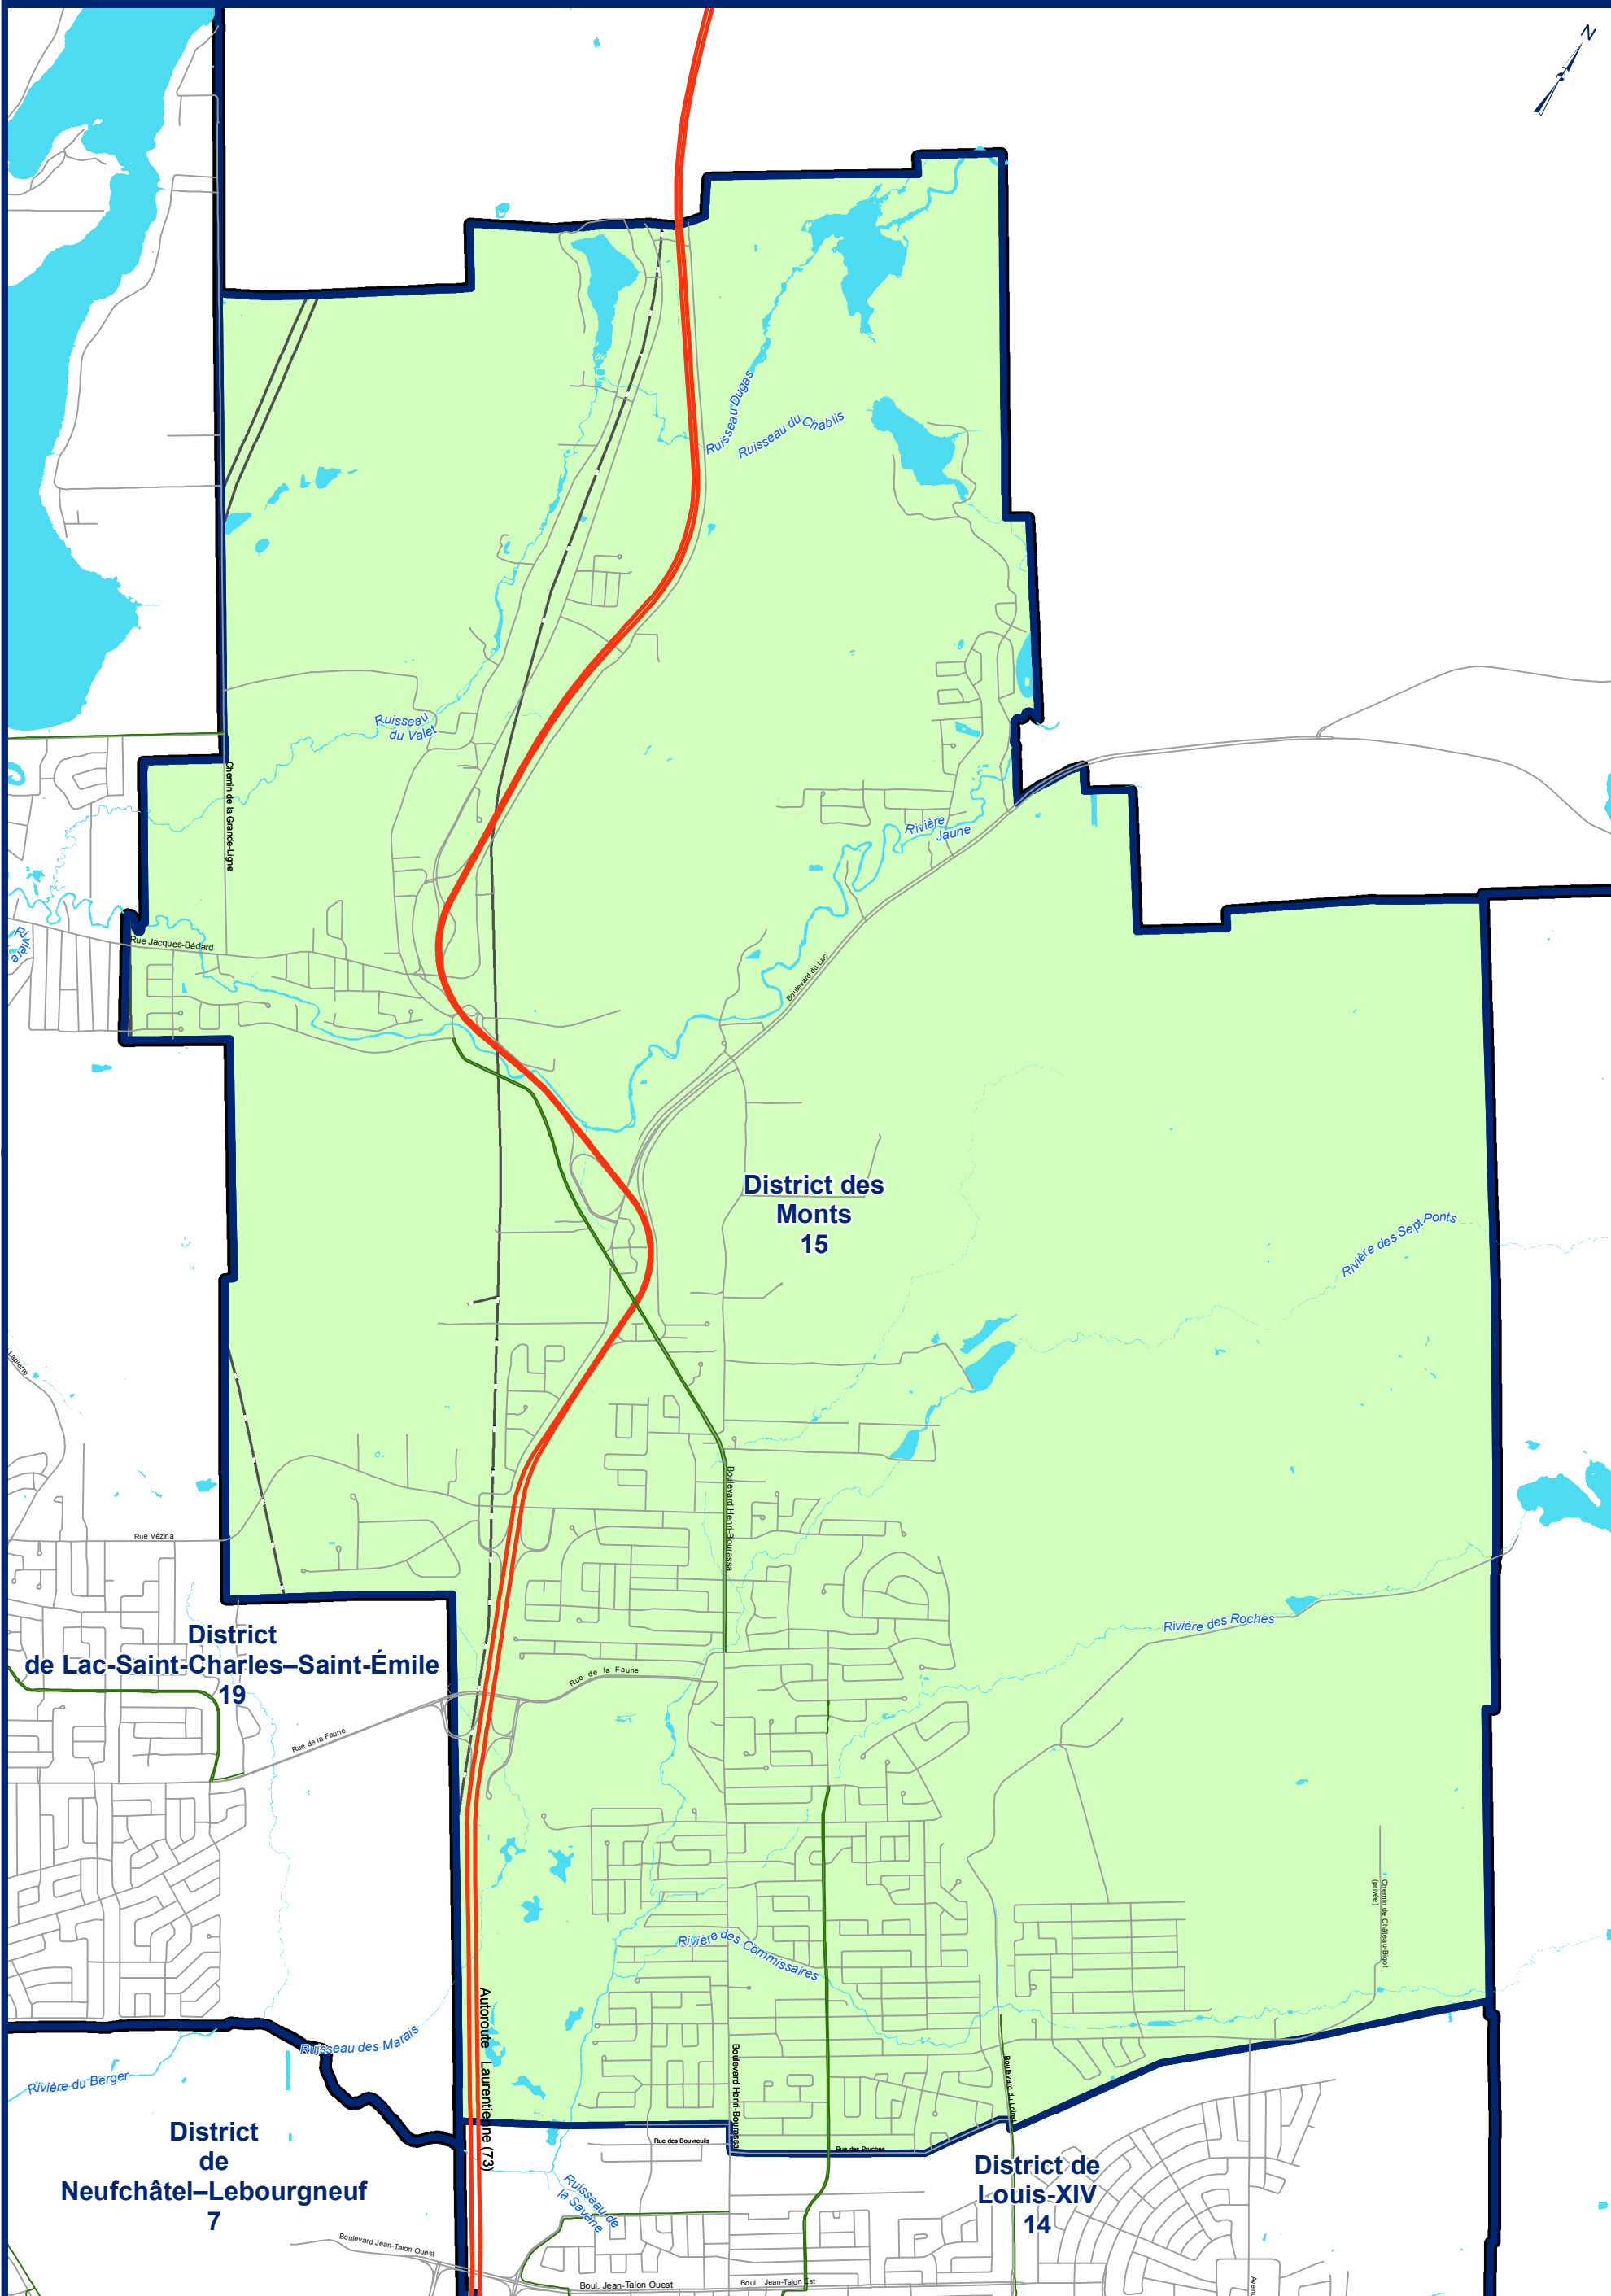

Districts électoraux 2021

District des Monts

Arrondissement de Charlesbourg

District
15

- Arrondissement
- Citadelle
- Falaise
- Fortification
- Poste Hydro-Québec
- Ligne de transport d'énergie
- Piste cyclable
- Tunnel de voie ferrée
- Voie ferrée
- District électoral

Échelle: Aucune