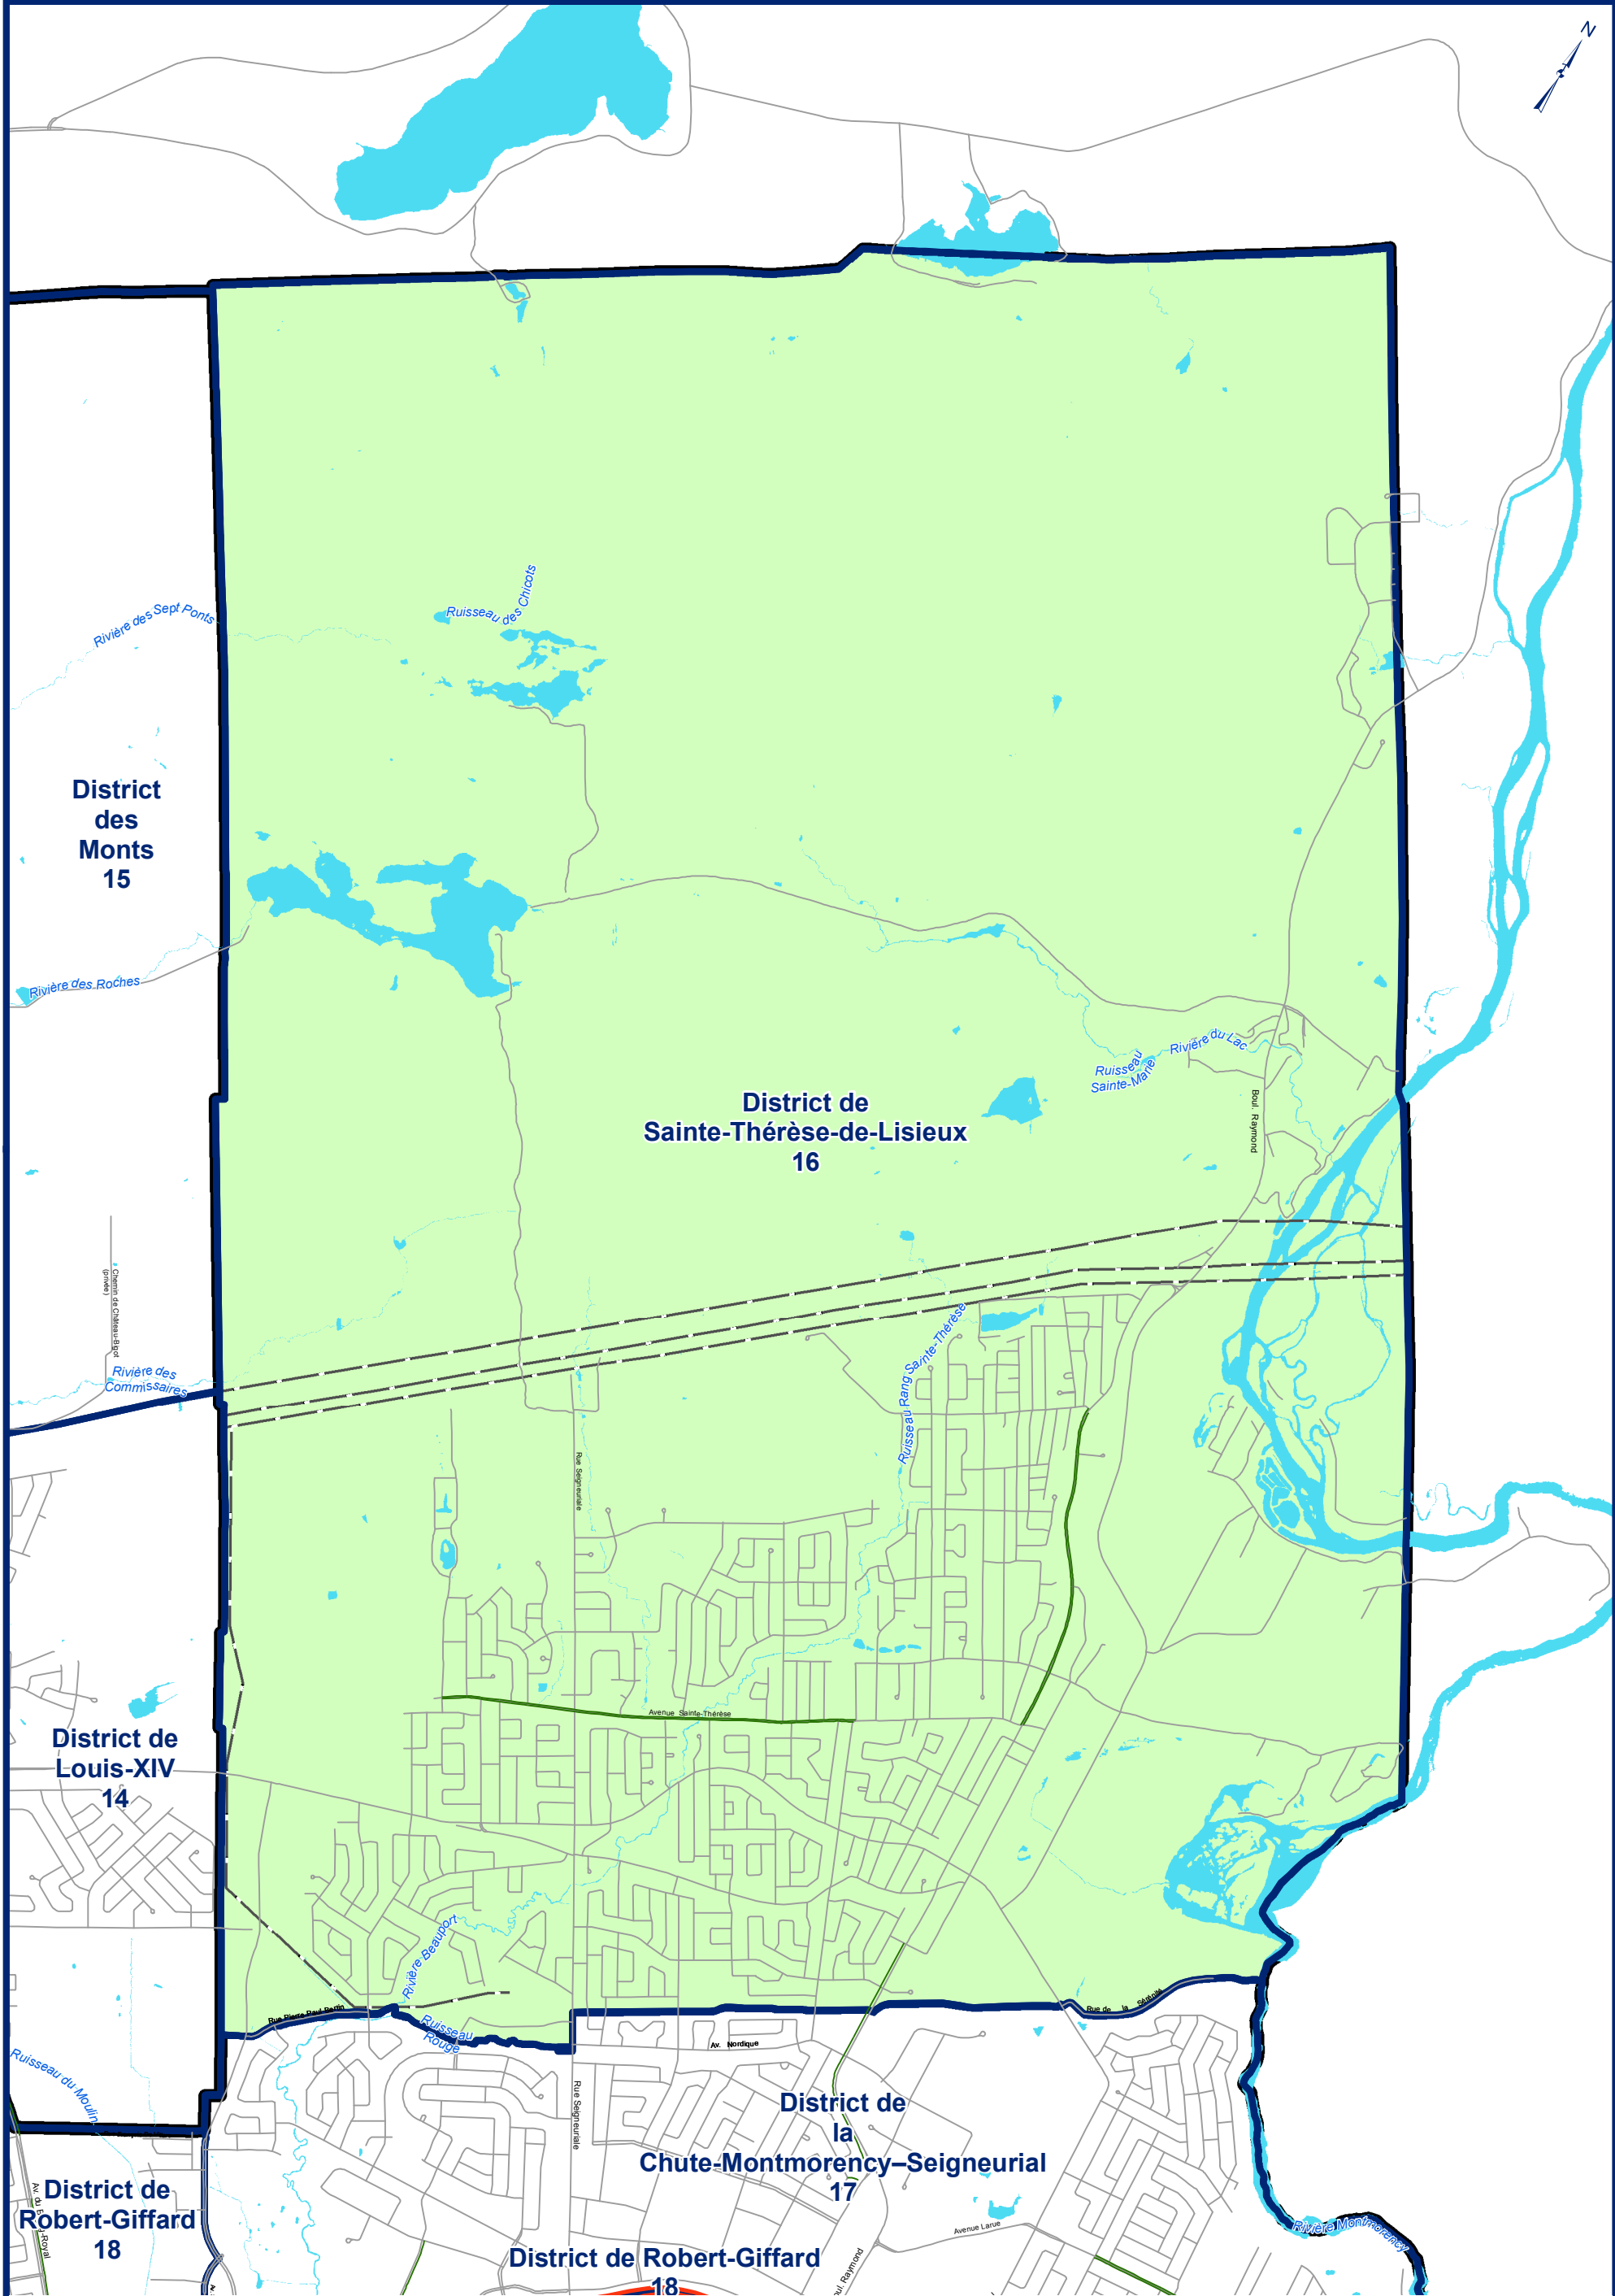

# Districts électoraux 2021

## District de Sainte-Thérèse-de-Lisieux

### Arrondissement de Beauport

District  
**16**

Arrondissement	Citadelle	Falaise	Fortification	Poste Hydro-Québec	Ligne de transport d'énergie
Piste cyclable	Tunnel de voie ferrée	Voie ferrée	District électoral		