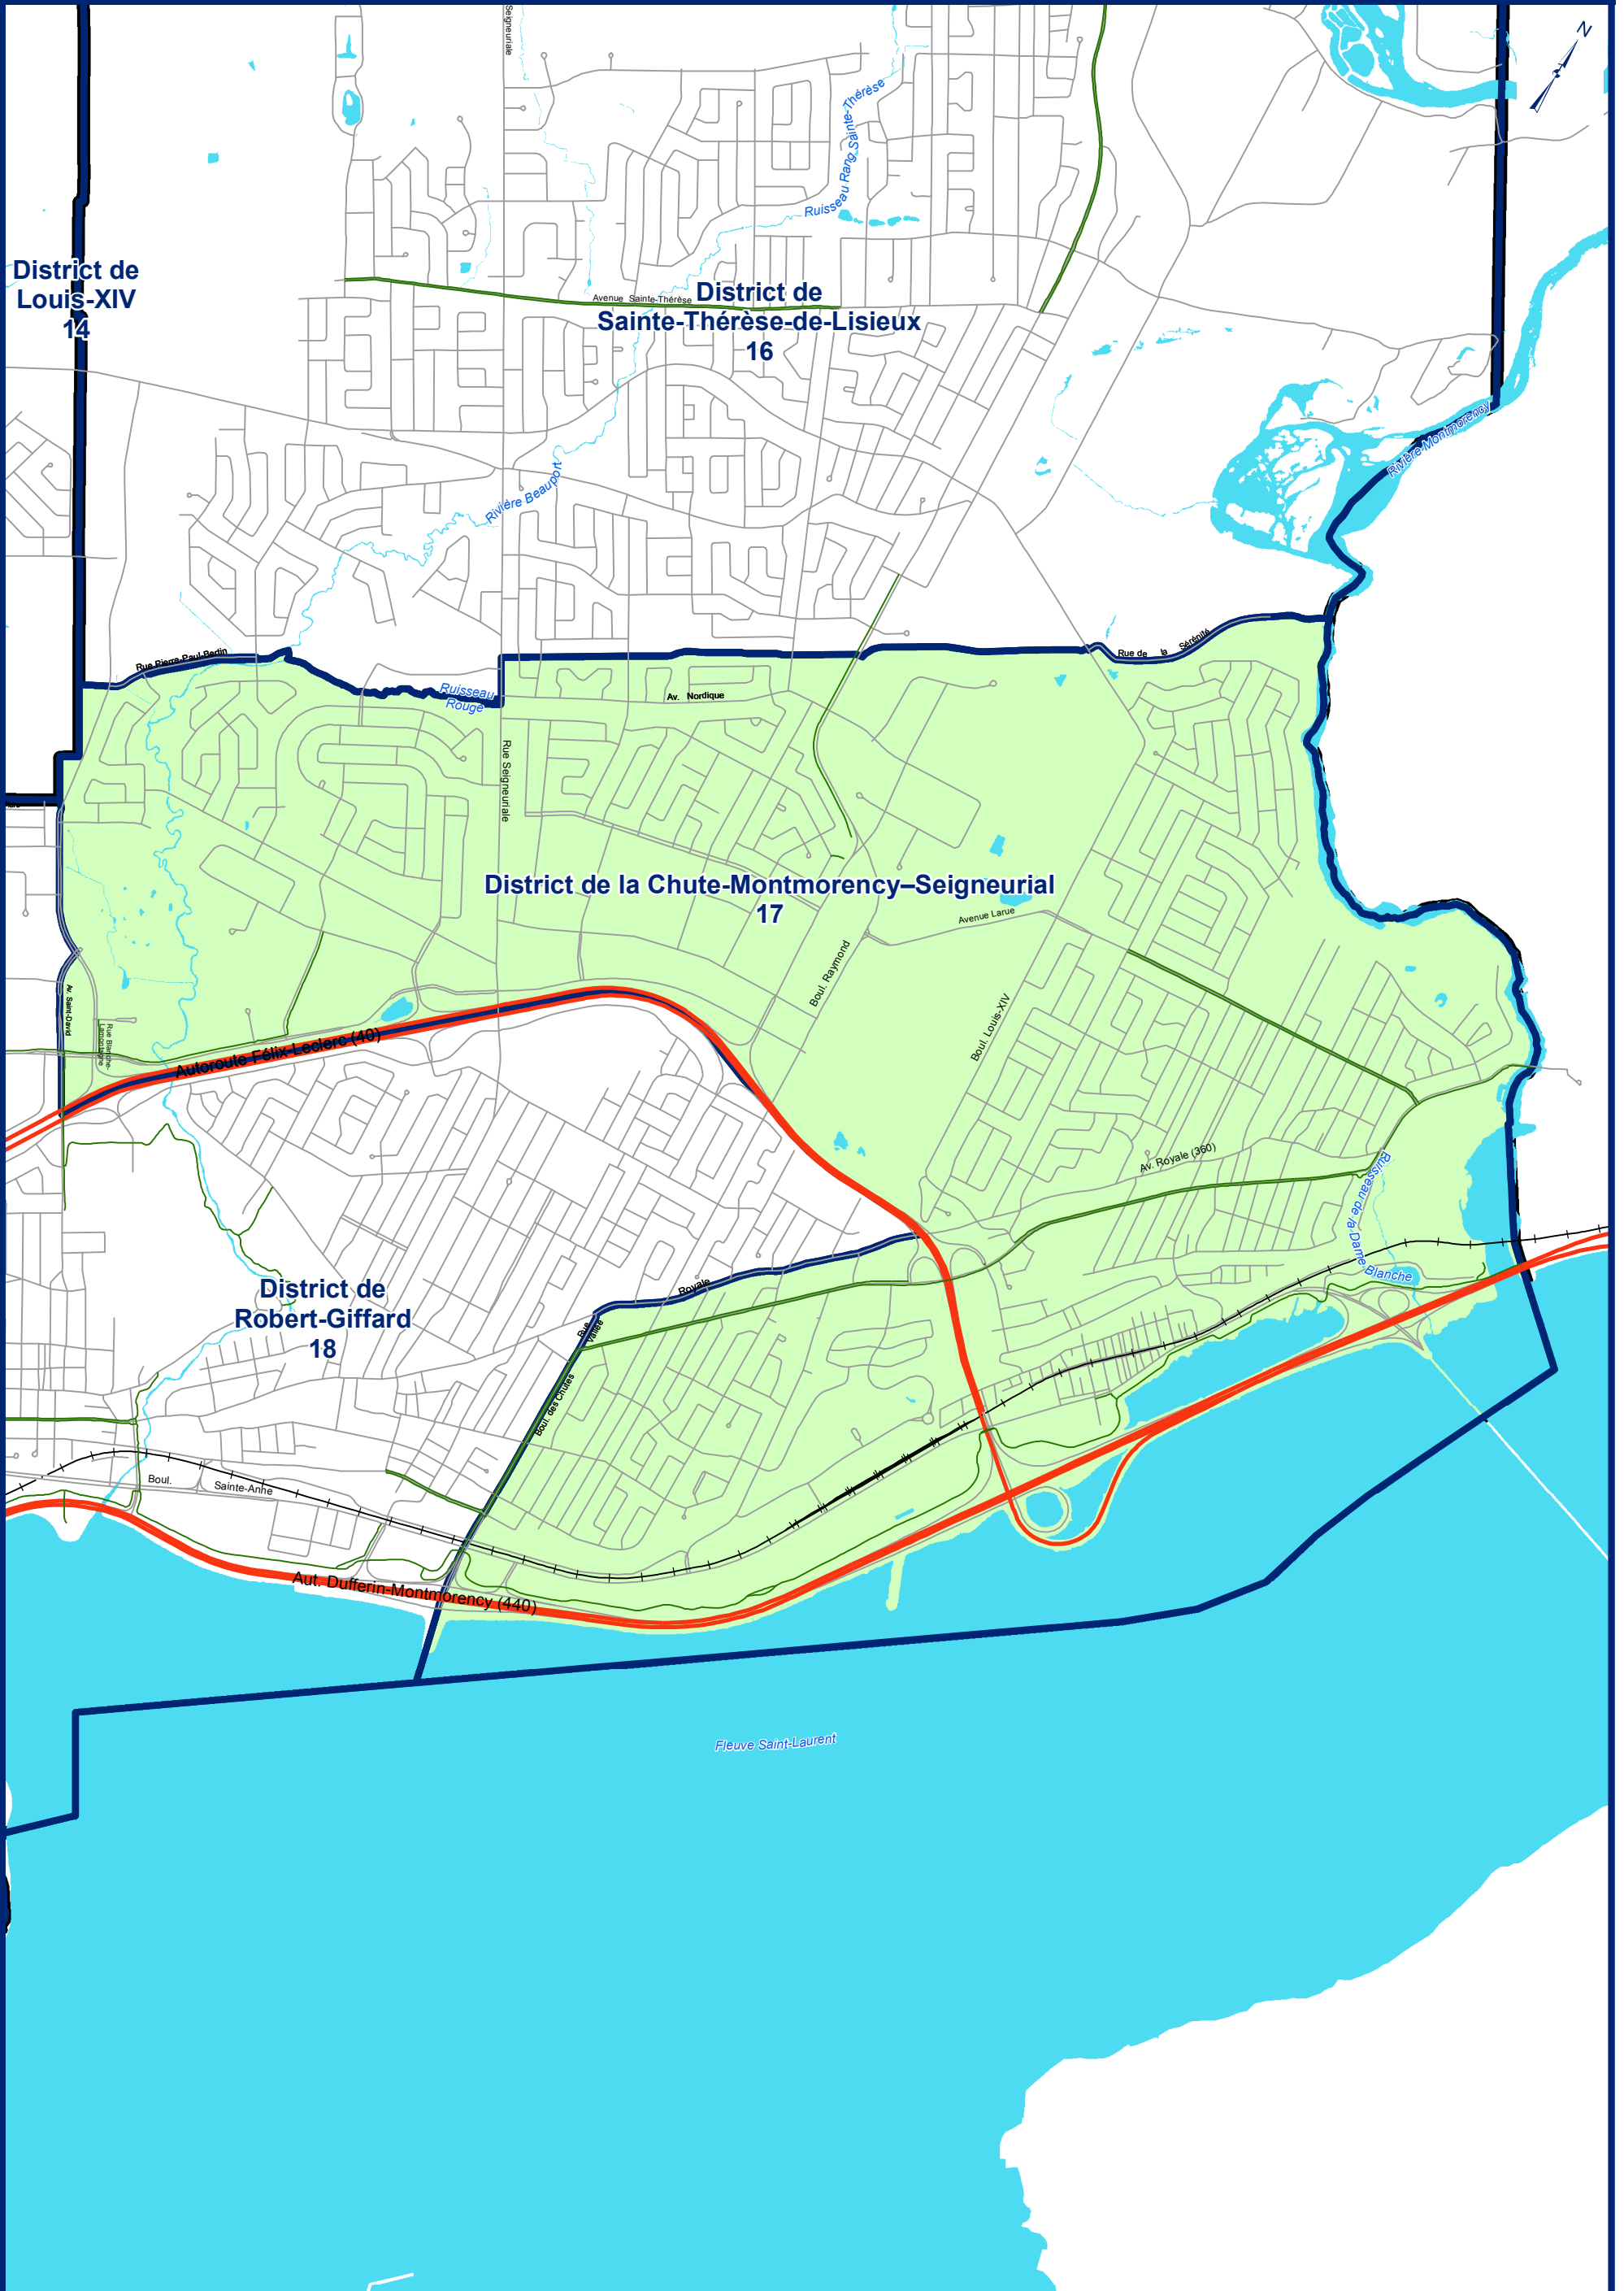

Districts électoraux 2021

District de la Chute-Montmorency—Seigneurial
Arrondissement de Beauport

District
17

- Arrondissement
- Citadelle
- Falaise
- Fortification
- Poste Hydro-Québec
- Ligne de transport d'énergie
- Piste cyclable
- Tunnel de voie ferrée
- Voie ferrée
- District électoral

Échelle: Aucune