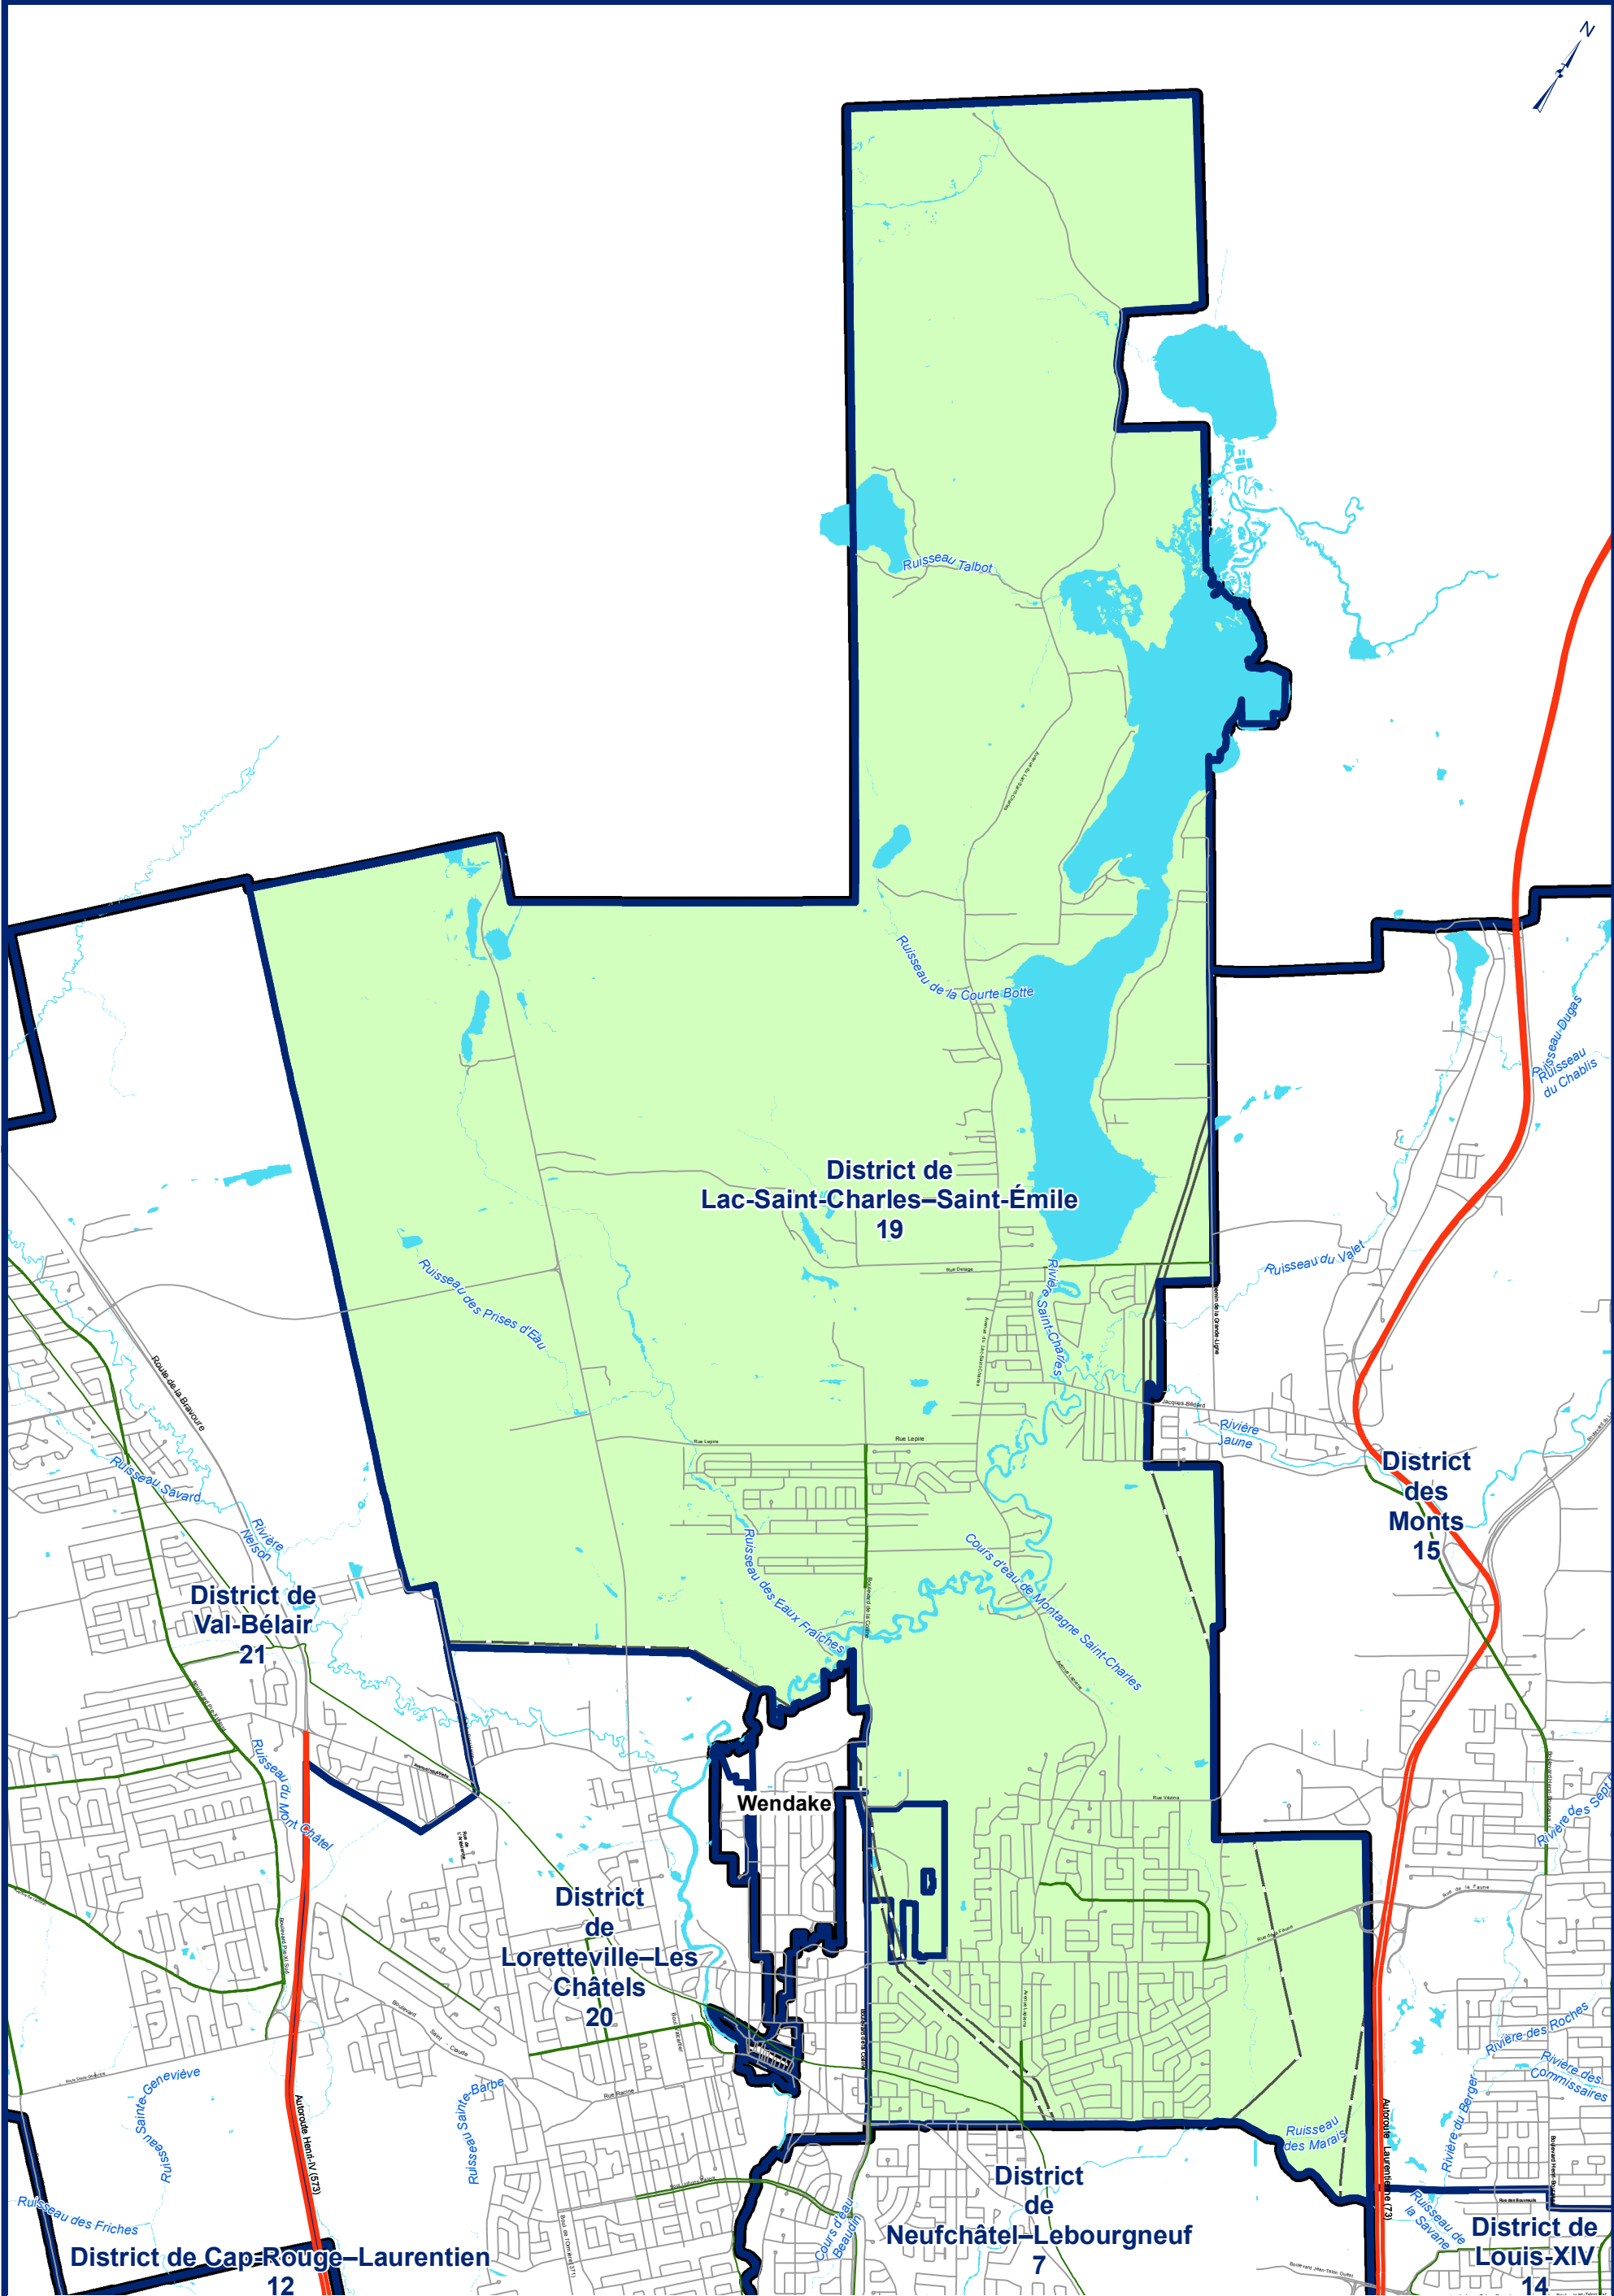

Districts électoraux 2021

Lac-Saint-Charles—Saint-Émile

Arrondissement de La Haute-Saint-Charles

District
19

- Arrondissement
- Citadelle
- Falaise
- Fortification
- Poste Hydro-Québec
- Ligne de transport d'énergie
- Piste cyclable
- Tunnel de voie ferrée
- Voie ferrée
- District électoral

Échelle: Aucune