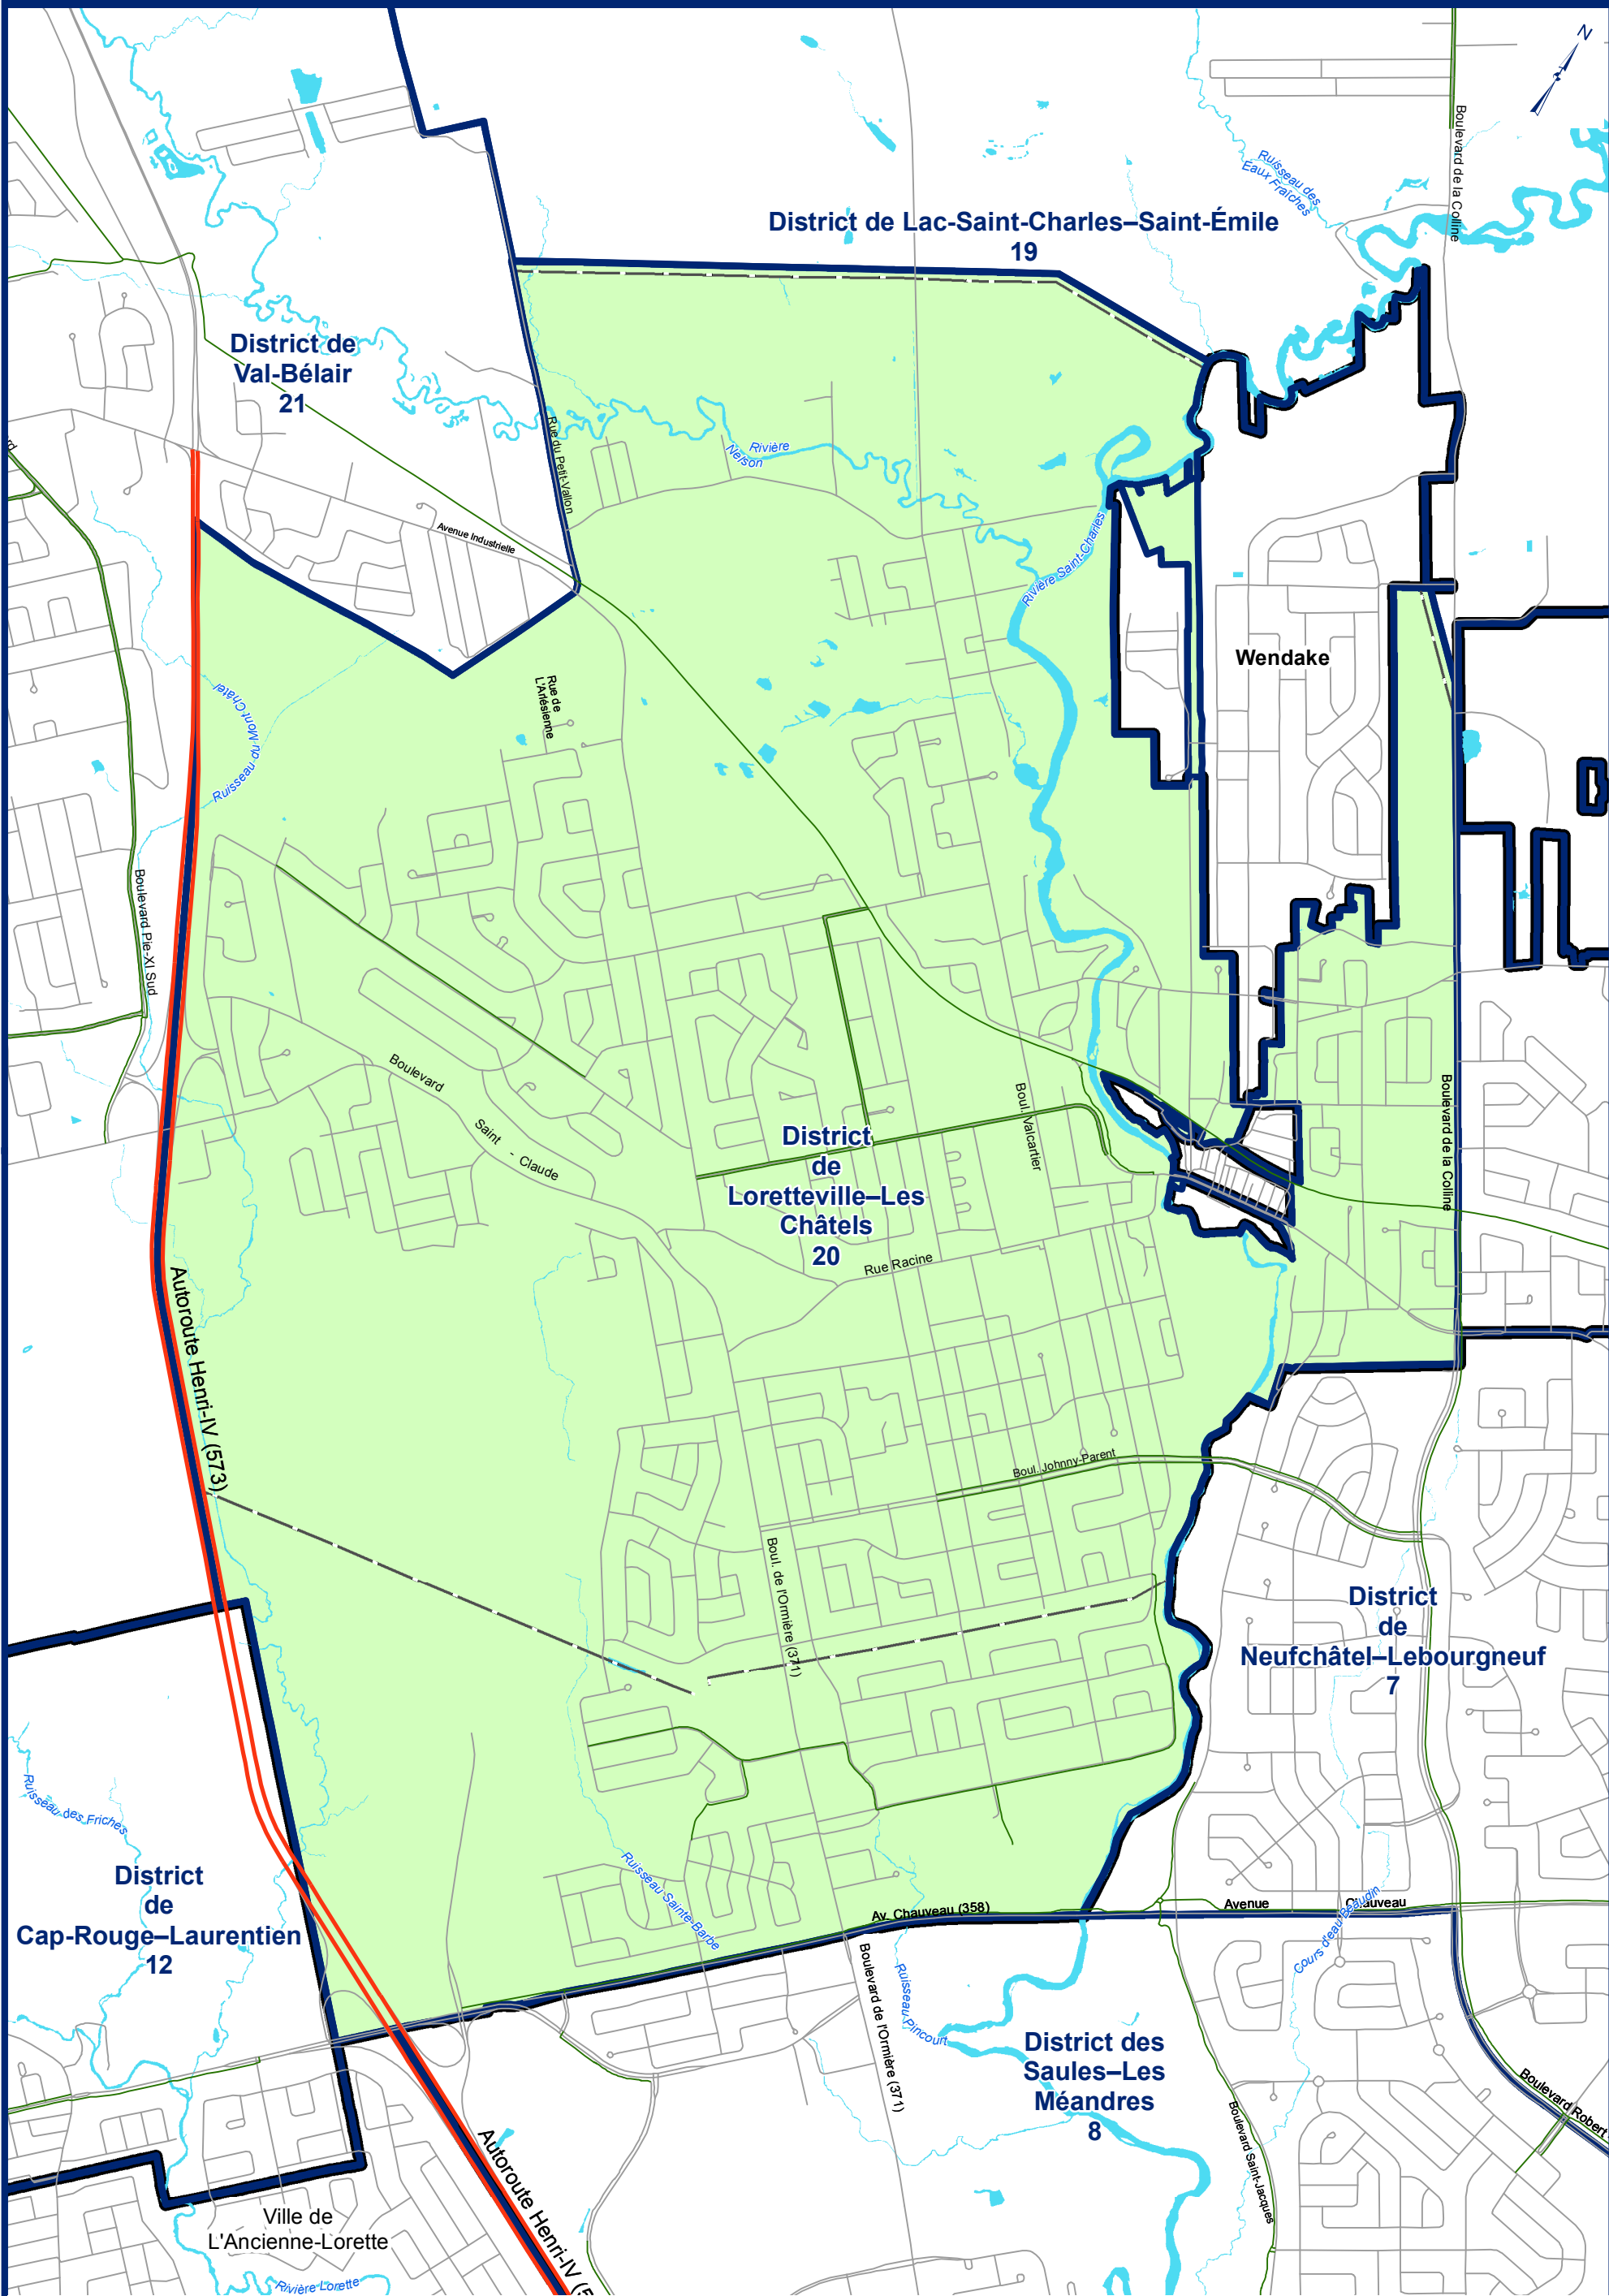

Districts électoraux 2021

de Loretteville—Les Châtel

Arrondissement de La Haute-Saint-Charles

District
20

- Arrondissement
- Citadelle
- Falaise
- Fortification
- Poste Hydro-Québec
- Ligne de transport d'énergie
- Piste cyclable
- Tunnel de voie ferrée
- Voie ferrée
- District électoral

Échelle: Aucune