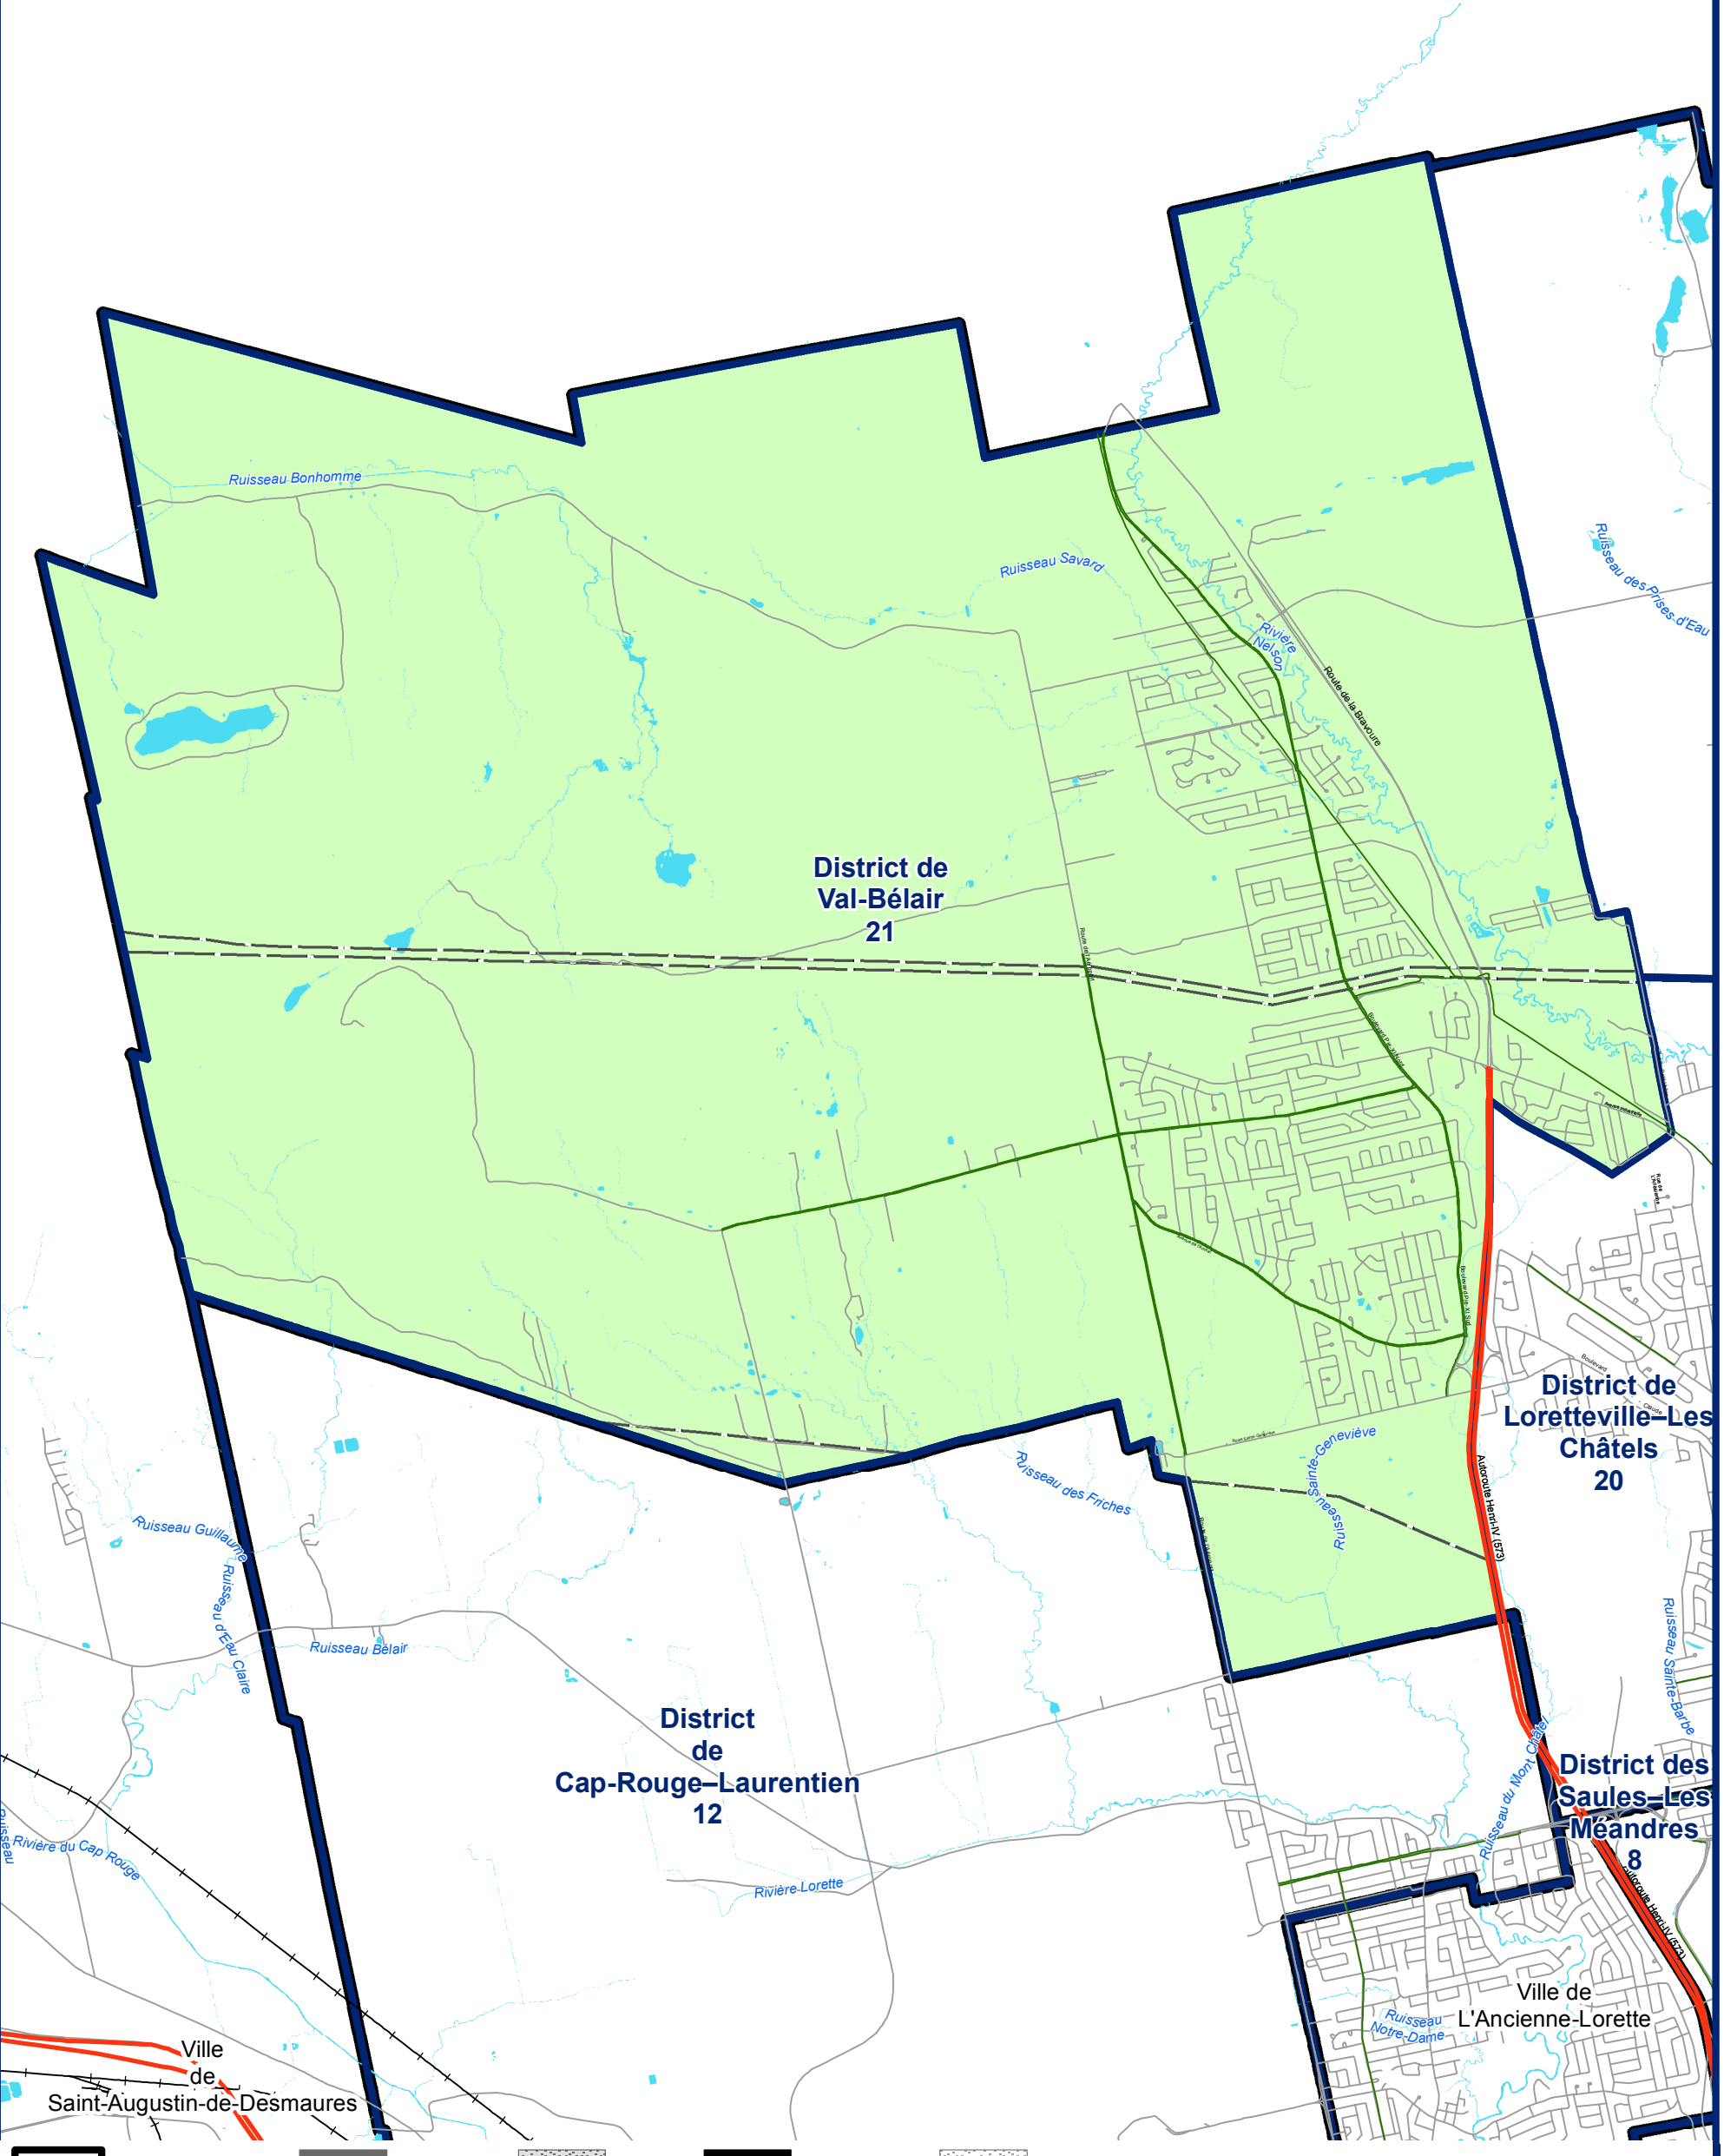

Districts électoraux 2021

District de Val-Bélair

Arrondissement de La Haute-Saint-Charles

District
21

 Arrondissement	 Citadelle	 Falaise	 Fortification	 Poste Hydro-Québec	 Ligne de transport d'énergie
 Piste cyclable	 Tunnel de voie ferrée	 Voie ferrée	 District électoral		

Échelle: Aucune