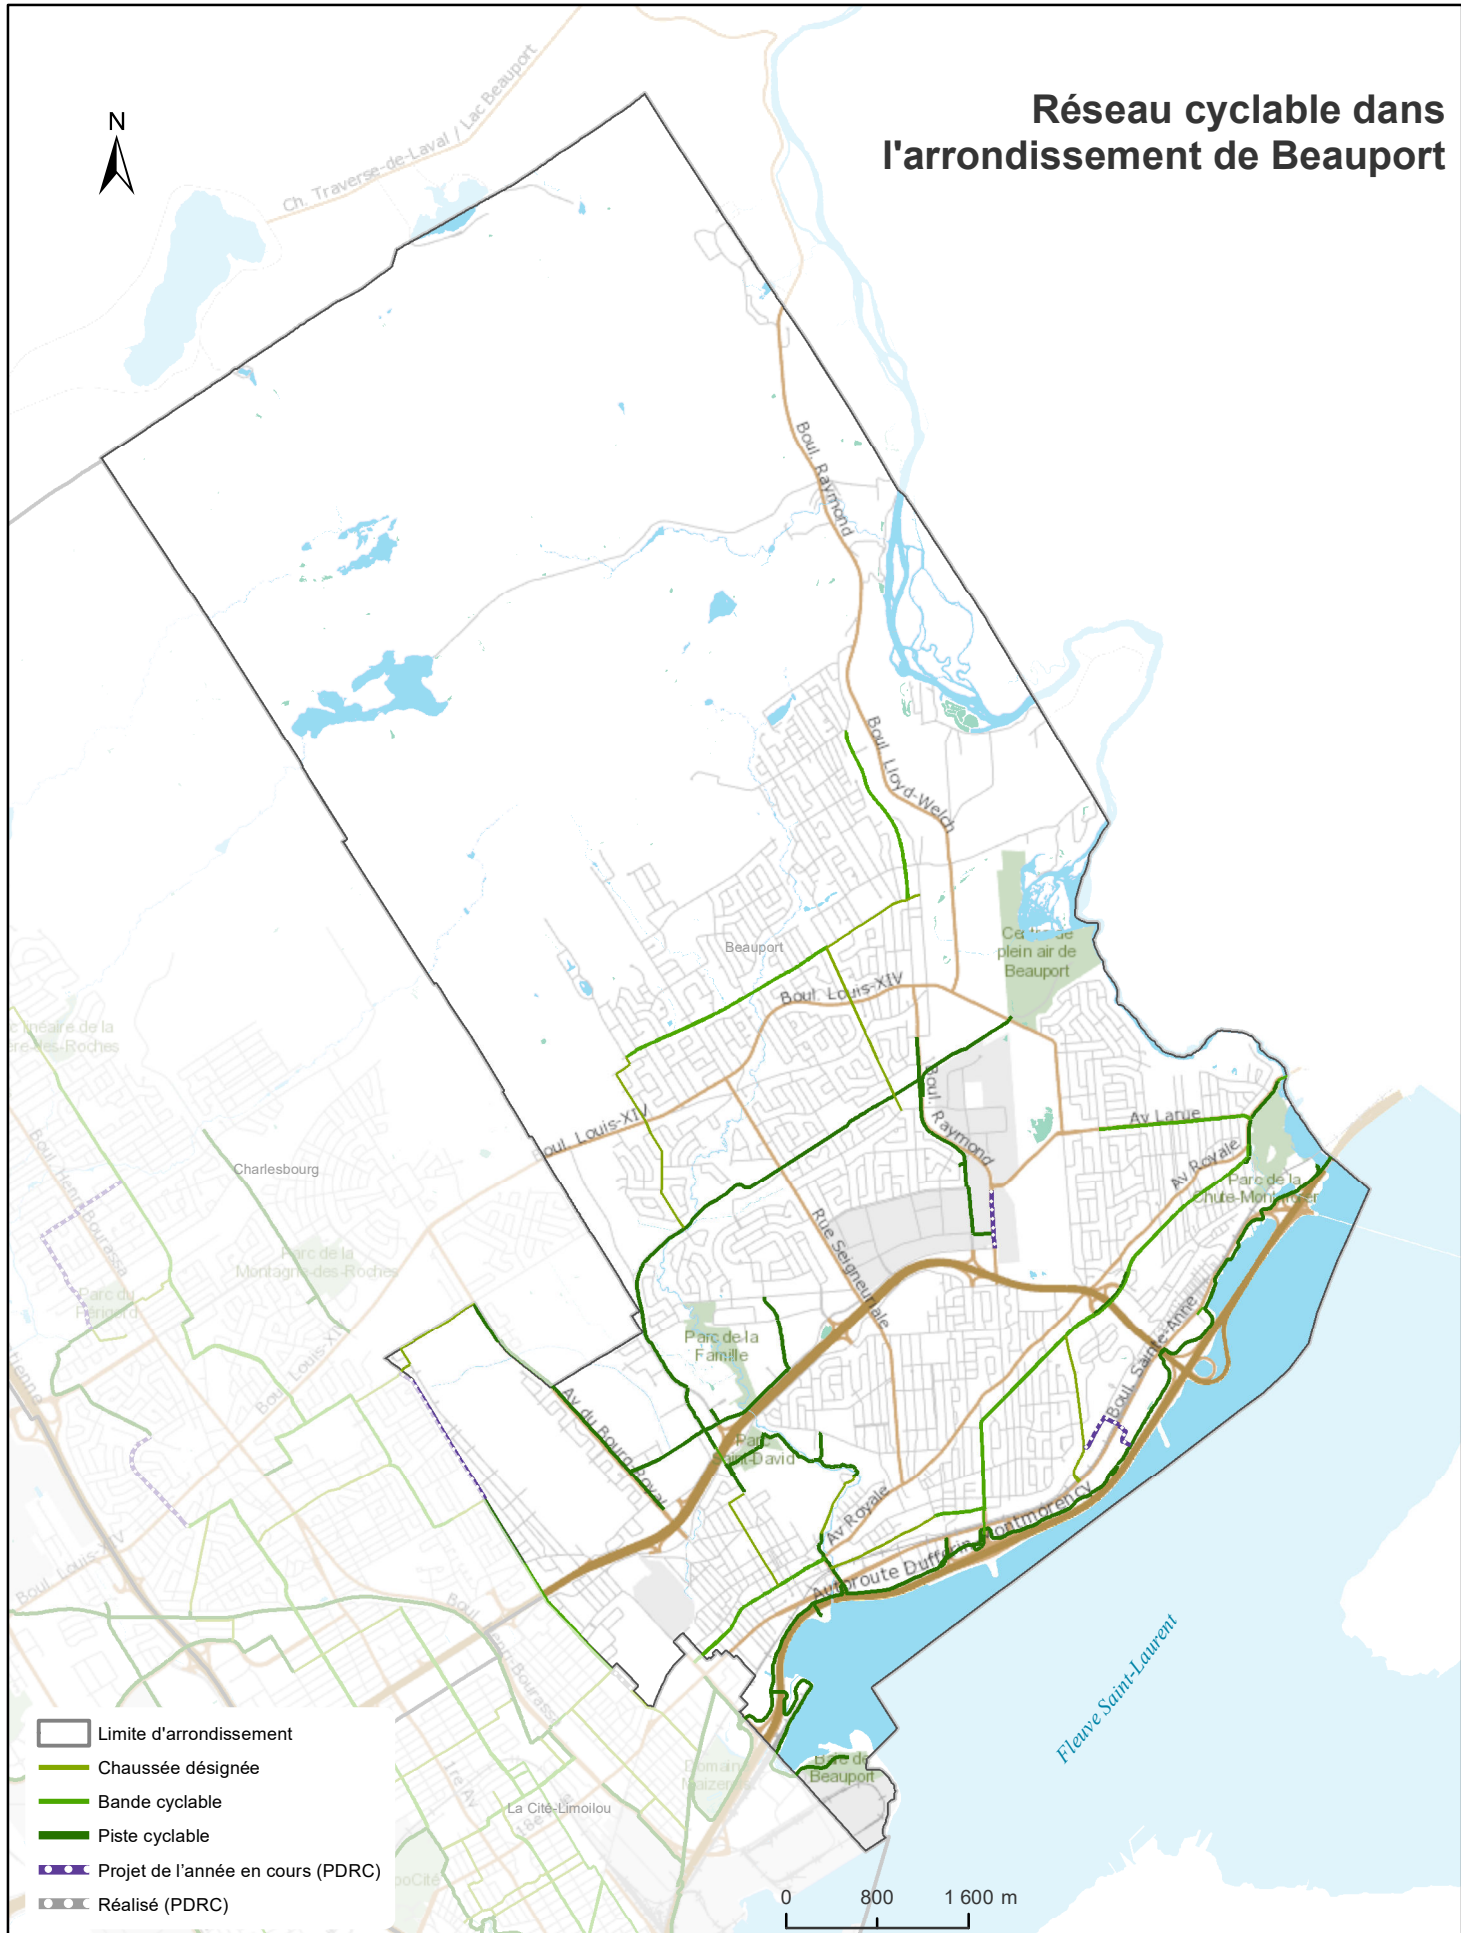

Réseau cyclable dans l'arrondissement de Beauport

-  Limite d'arrondissement
-  Chaussée désignée
-  Bande cyclable
-  Piste cyclable
-  Projet de l'année en cours (PDRC)
-  Réalisé (PDRC)

0 800 1600 m