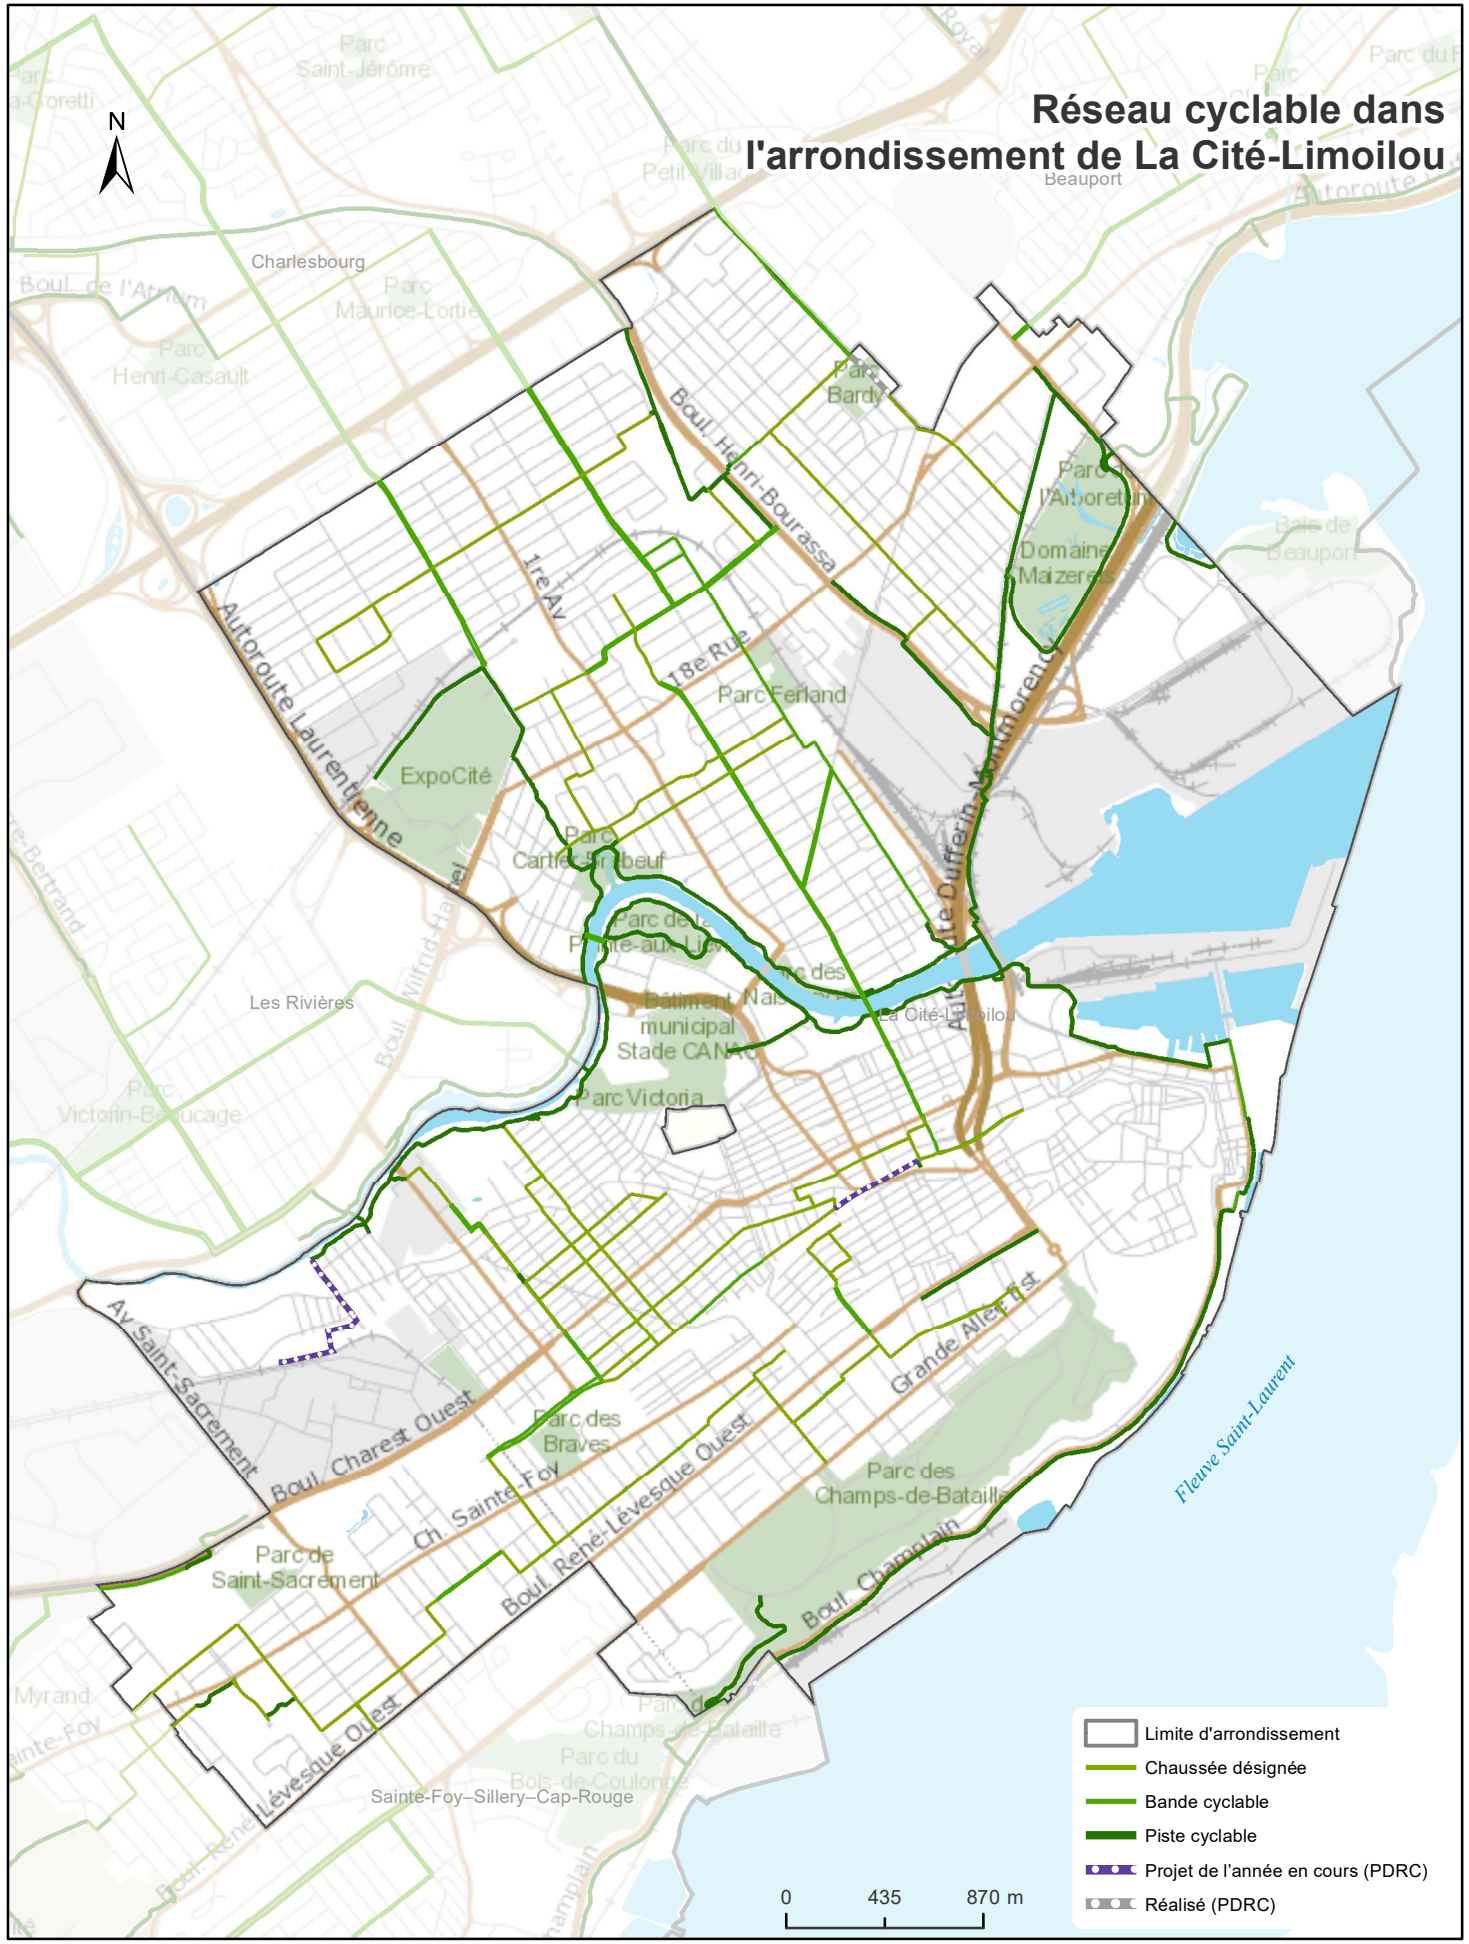

# Réseau cyclable dans l'arrondissement de La Cité-Limoilou

- ▭ Limite d'arrondissement
- Chaussée désignée
- Bande cyclable
- Piste cyclable
- - - Projet de l'année en cours (PDRC)
- - - Réalisé (PDRC)

0 435 870 m