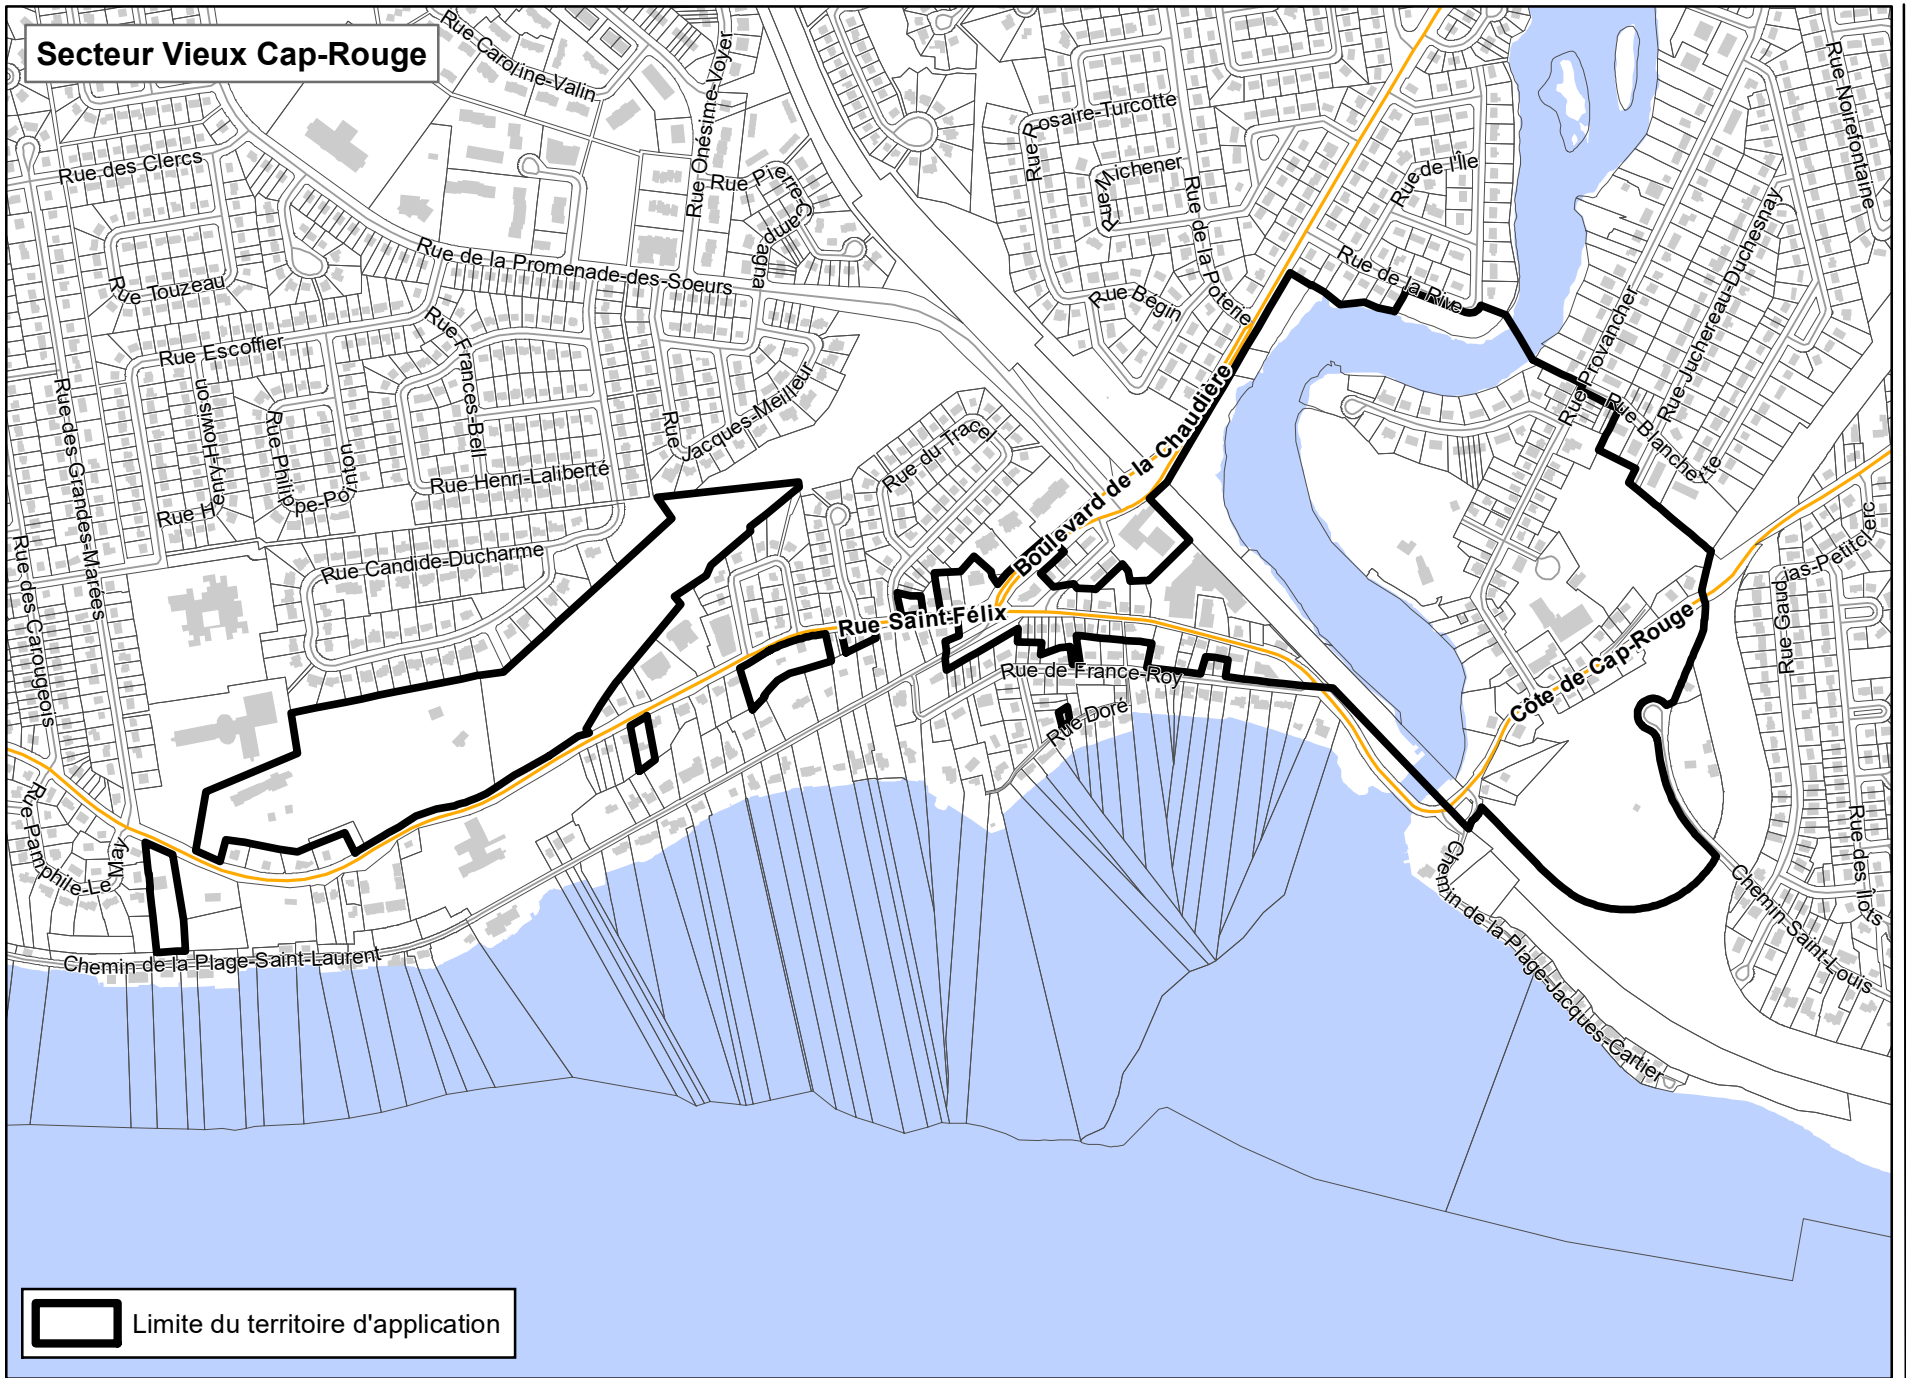

Secteur Vieux Cap-Rouge

 Limite du territoire d'application

Date: 2022-01-18

Programme de subvention visant la restauration de bâtiments à valeur patrimoniale ou situés dans des secteurs patrimoniaux

Service de la planification de l'aménagement et de l'environnement