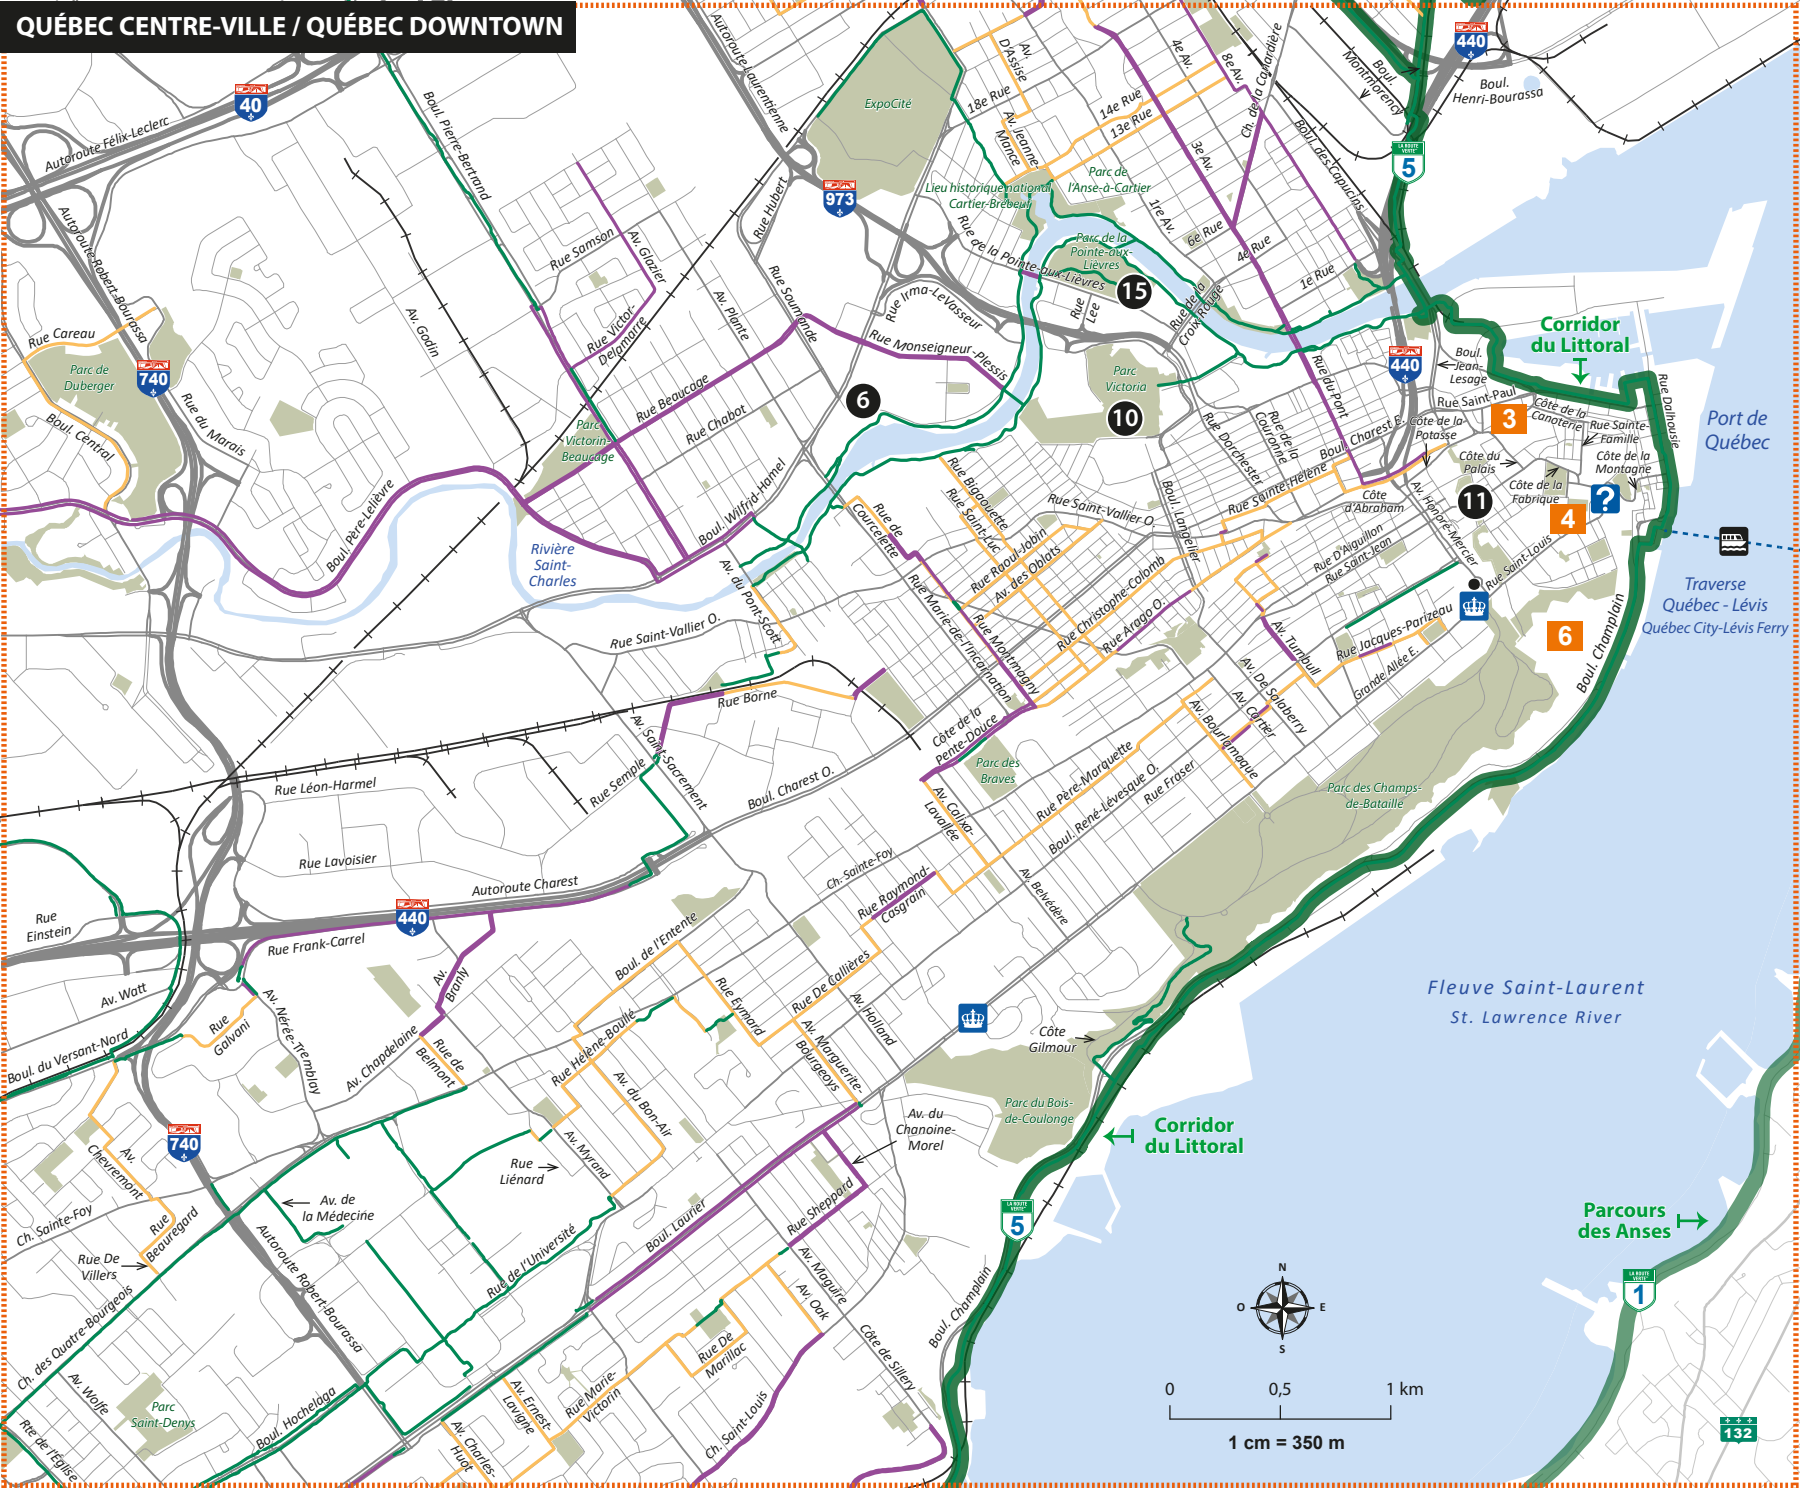

# QUÉBEC CENTRE-VILLE / QUÉBEC DOWNTOWN

Corridor du Littoral

Port de Québec

Traverse Québec - Lévis  
Québec City-Lévis Ferry

Fleuve Saint-Laurent  
St. Lawrence River

Corridor du Littoral

Parcours des Anses

0 0,5 1 km

1 cm = 350 m