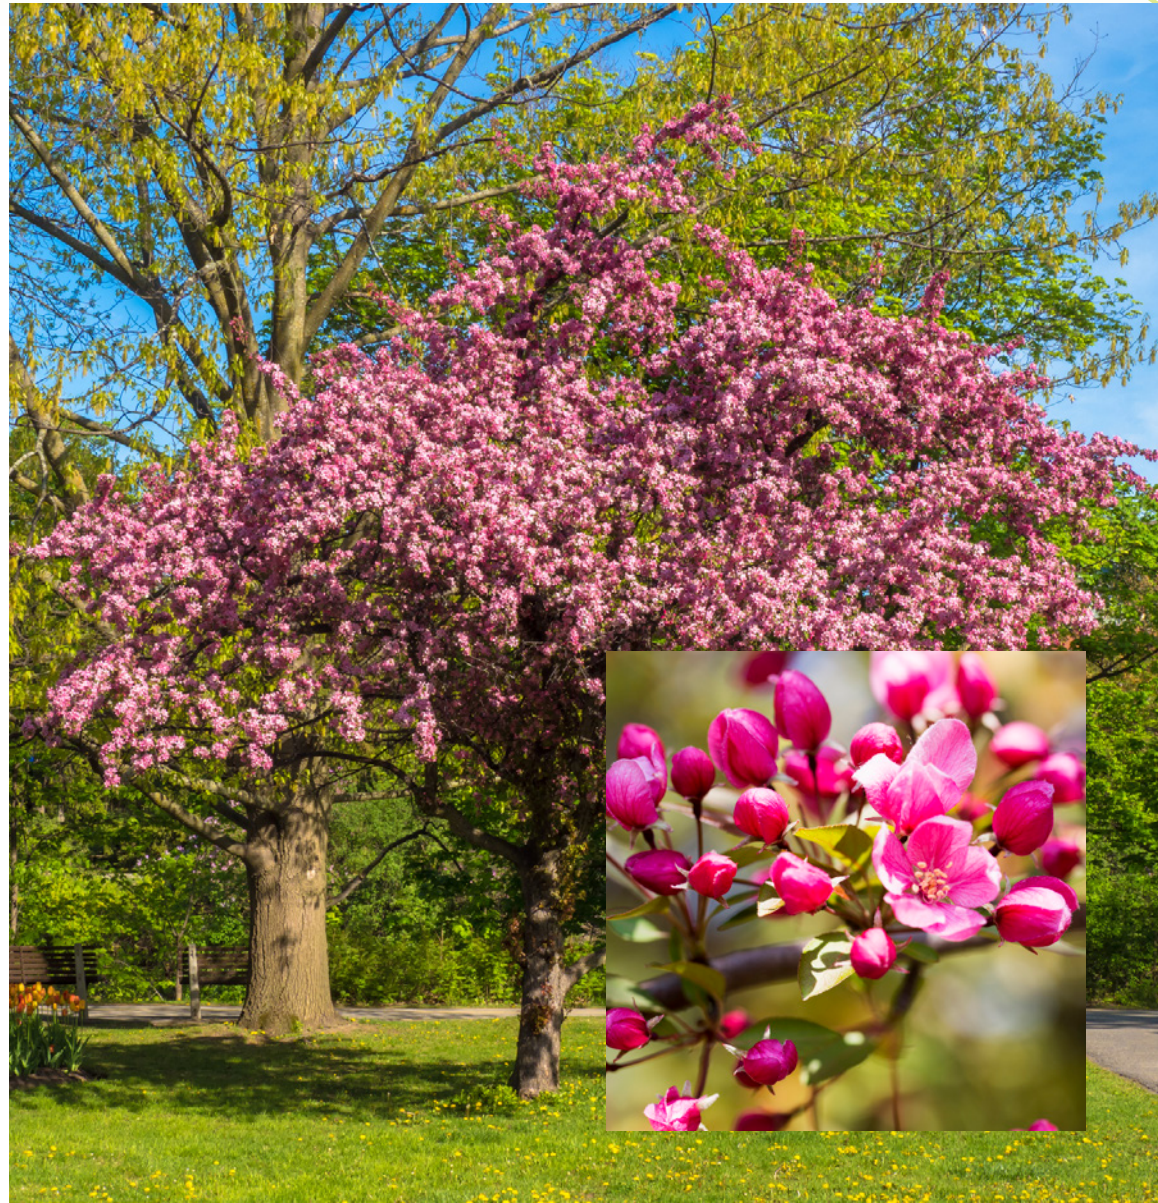

Floraison

Coloré rose au printemps et fruits décoratifs à l'automne (petites pommettes rougeâtres)

Type de sol

Tous

Caractéristique

Attire les pollinisateurs et les oiseaux

Lilas Japonais Ivory Silk

Syringa reticulata Ivory Silk

Zone de rusticité: 2a

Exposition: ☀️ Soleil, ☁️ mi-ombre

Hauteur: ↑↓ 8 m

Largeur: ↔ 5 m

Forme

Petite dimension

Feuillage

Fleurs blanches et légèrement parfumées durant l'été et feuillage du vert au jaune, selon la saison