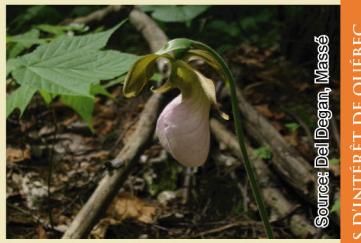

m 0 100 200 m

Source: Del Degan, Massé

Site 3-26

Boisé de la Promenade-des-Sœurs

Le boisé de la Promenade-des-Sœurs constitue un petit massif forestier couvrant 14 hectares en plein milieu urbain. Ce boisé résiduel de forme plutôt rectangulaire joue le rôle de zone tampon naturelle entre un lieu d'enfouissement de matériaux secs maintenant fermé et des secteurs résidentiels.

Divers peuplements forestiers occupent ce terrain à la topographie accentuée dont deux présentent des éléments d'intérêt. Ainsi, une prucheraie à érable rouge et bouleau jaune, d'une rareté indéniable à l'échelle de la ville de Québec, constitue la partie centrale du boisé et représente son principal attrait. Ce peuplement, près de la maturité, se compose d'arbres sains bien espacés formant une couverture continue de feuillage qui témoigne de son bon état de santé. Le second groupement d'intérêt occupe toute la portion nord-est du boisé, à proximité de la route Jean-Gauvin. Il s'agit d'un groupement feuillu associé au domaine de l'érablière à tilleul. Il est dominé par l'érable à sucre, le hêtre à grandes feuilles, l'érable rouge et le frêne d'Amérique qui mettent en évidence son intégrité écologique. Les peuplements du secteur sud-ouest sont plus jeunes et démontrent des compositions plus communes sur le territoire de la ville.