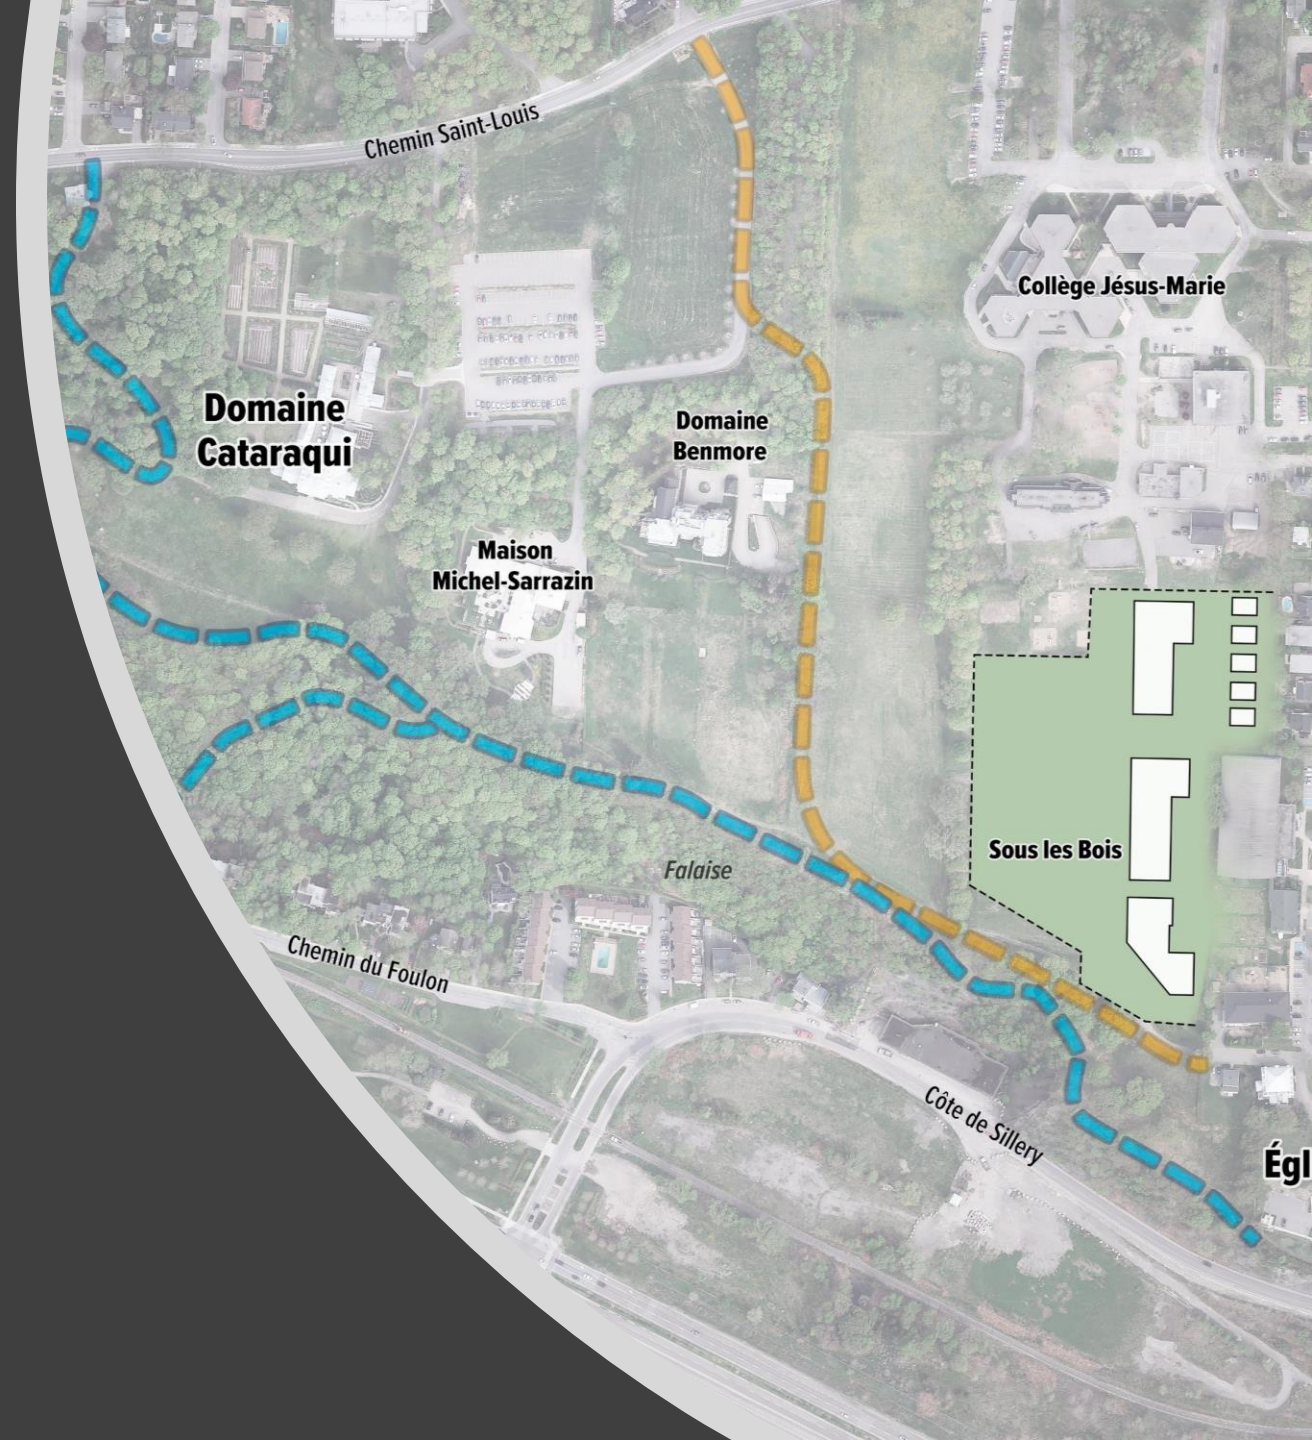

# Relier la Maison des Jésuites-de- Sillery

-  LIMITE DU PPU
-  SENTIER SUR SERVITUDE OU TERRAIN DÉJÀ ACQUIS
-  SENTIER SUR SERVITUDE OU TERRAIN À NÉGOCIER
-  SENTIER LINÉAIRE DE LA FALAISE DE SILLERY ET LIENS NORD-SUD
-  CIMETIÈRES, PARCS ET PROPRIÉTÉS PUBLIQUES
-  POINT D'OBSERVATION
-  BELVÉDÈRE
-  FUNICULAIRE

**Relier la  
Maison des  
Jésuites-de-  
Sillery**

**Au Parc du  
Bois-de-  
Coulonge**

# Phase 1 du Sentier de la falaise de Sillery

-  LIMITE DU PPU
-  SENTIER SUR SERVITUDE OU TERRAIN DÉJÀ ACQUIS
-  SENTIER SUR SERVITUDE OU TERRAIN À NÉGOCIER
-  SENTIER LINÉAIRE DE LA FALAISE DE SILLERY ET LIENS NORD-SUD
-  CIMETIÈRES, PARCS ET PROPRIÉTÉS PUBLIQUES
-  POINT D'OBSERVATION
-  BELVÈDÈRE
-  FUNICULAIRE

# LIGNES DIRECTRICES

- Relier le domaine Cataraqi à l'Église Saint-Michel-de-Sillery
- Portion uniquement pédestre et portion multifonctionnelle (pédestre et cyclable) totalisant environ 2,5 km
- Donner un accès sécuritaire au public