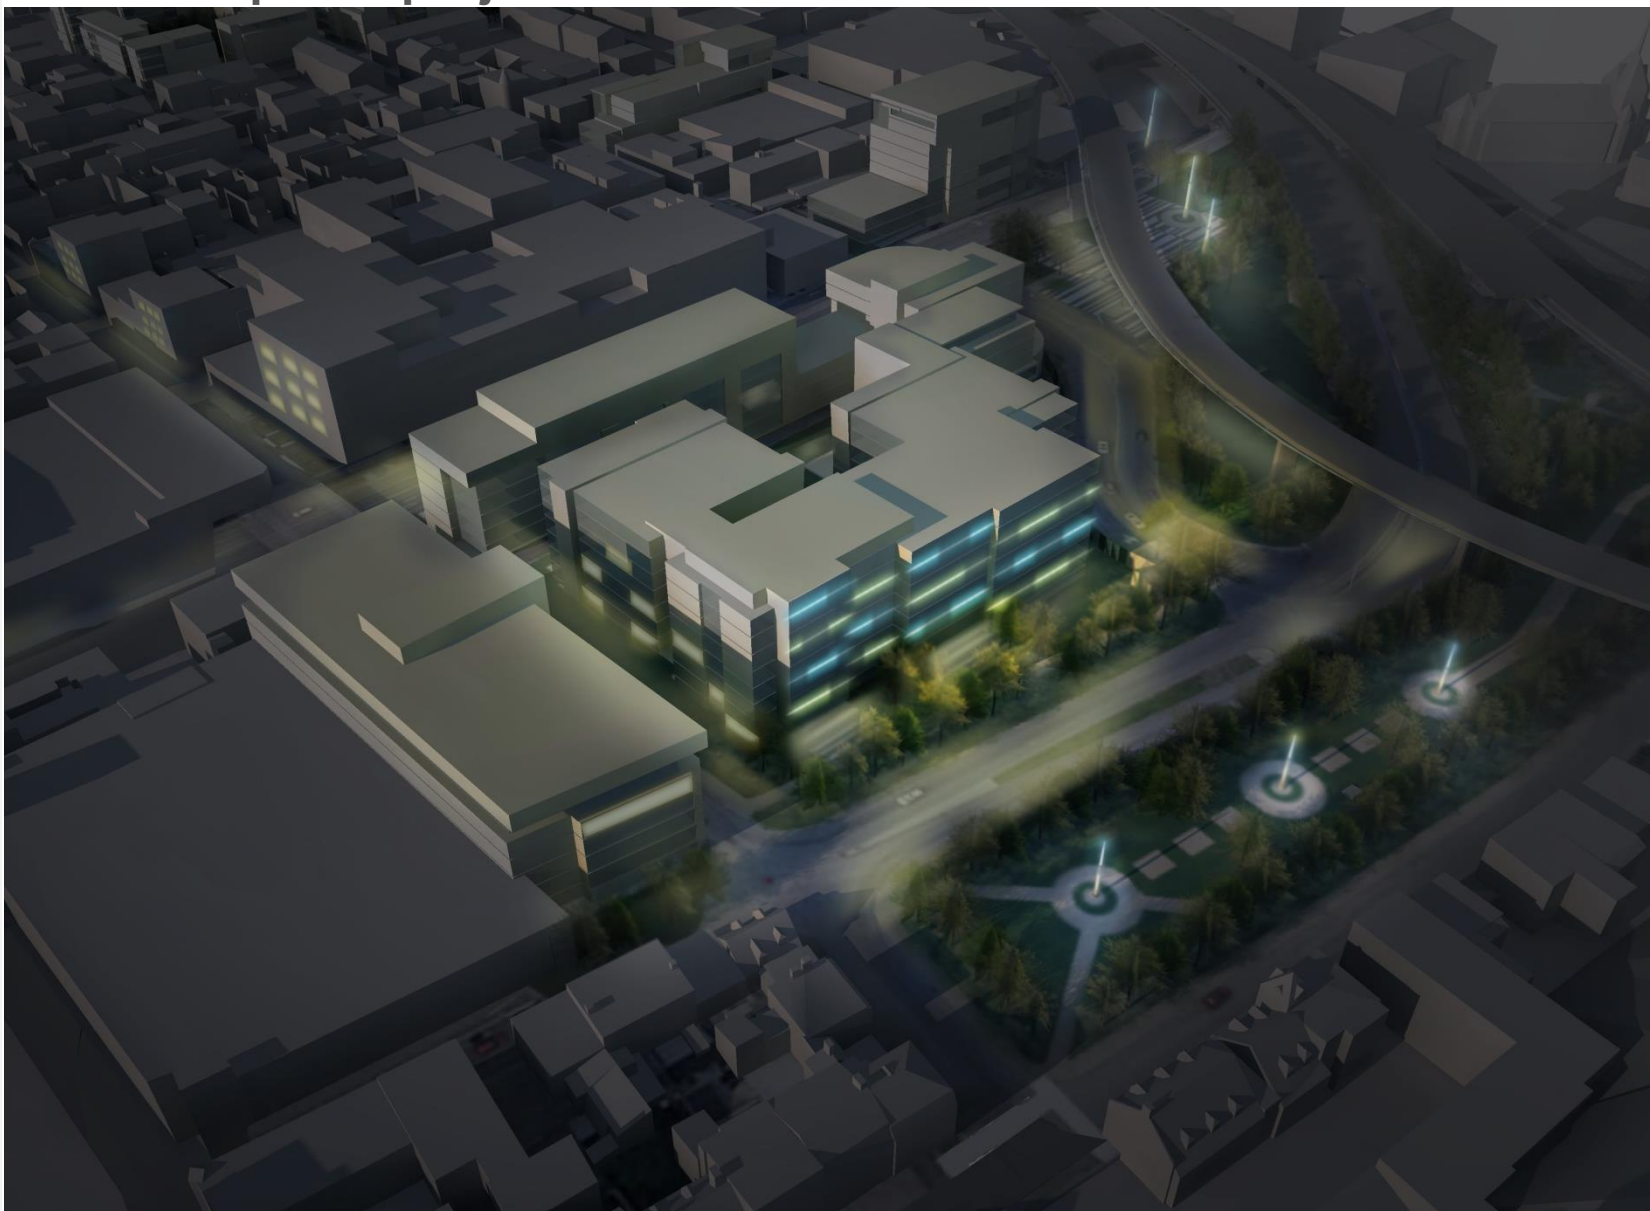

Hypothèse de redéveloppement

Carré Lépine – projeté soir