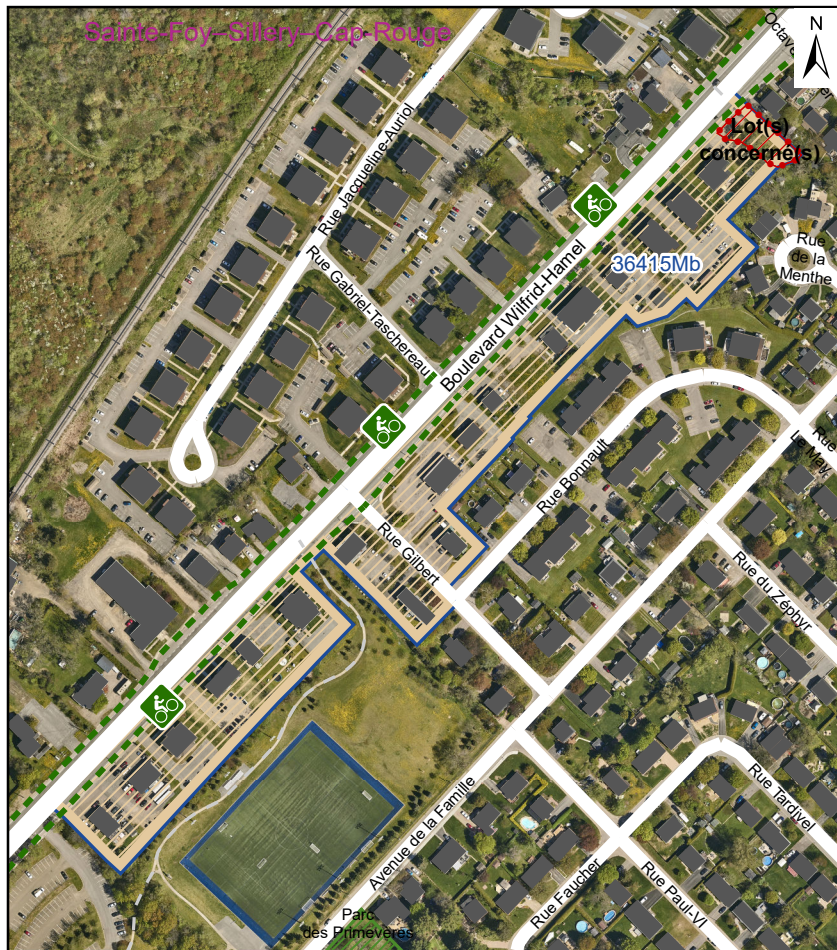

Lot du demandeur

36415Mb

Sainte-Foy-Sillery-Cap-Rouge

Parc des Primevères

Dimension du plan : 11 cm X 12,5 cm
1/2 page

Dimension du plan : 7,5 cm X 7,5 cm
1/3 page

SERVICE DE LA PLANIFICATION
DE L'AMÉNAGEMENT
ET DE L'ENVIRONNEMENT

PLAN POUR
PARTICIPATION PUBLIQUE

Date : 2023-04-14

Préparé par : S.R.

Numéro de dossier : 2302-1535

Numéro de règlement : inconnu pour le moment