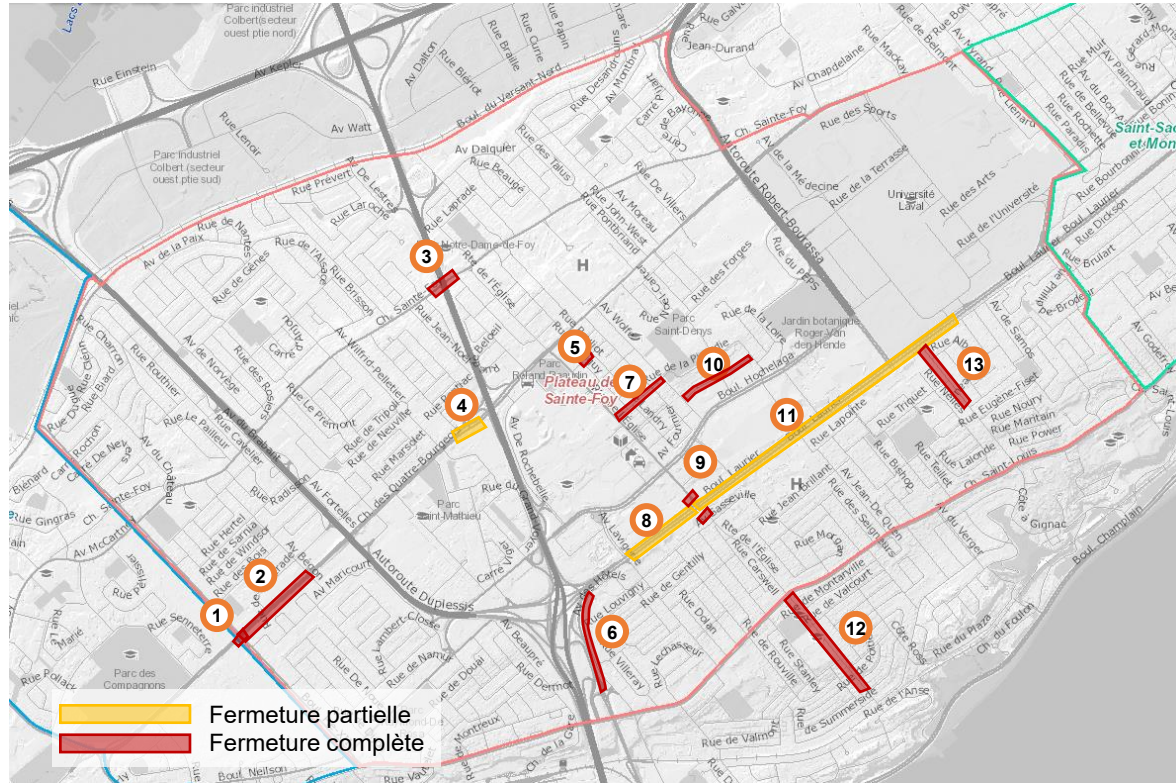

Vue générale des entraves - Plateau de Sainte-Foy

	Emplacement	Dates
1	TramCité - Intersection du chemin des Quatre-Bourgeois et du boulevard Pie-XII	Semaine du 11 mai 2026
2	TramCité - Chemin des Quatre-Bourgeois entre le boulevard Pie-XII et l'avenue Bégon	4 mai jusqu'à décembre 2026
3	MTMD - Chemin Sainte-Foy	17 avril à novembre 2026
4	TramCité - Chemin des Quatre-Bourgeois	13 avril au 15 mai 2026
5	Autre - Rue Gabriel-Le Prévost	1 ^{er} mars au 30 juin 2026
6	MTMD - Avenue des Hôtels	15 octobre 2024 au 14 septembre 2026
7	Ville - Rue Montreuil	20 avril au 29 juin 2026
8	MTMD - Interconnexion	6 avril au 16 juin 2026
9	TramCité - Intersection de la route de l'Église	18 mai au 23 juin 2026
10	TramCité - Rue Pierre-Martin	23 mars au 1 ^{er} juillet 2026
11	TramCité - Boulevard Laurier	23 mars au 23 décembre 2026
12	Ville - Route de l'Église	Début mai 2026
13	Ville - Avenue Charles-Huot	18 mai au 21 novembre 2026

*** Les dates et les conditions de circulation sont sujettes à des changements ***