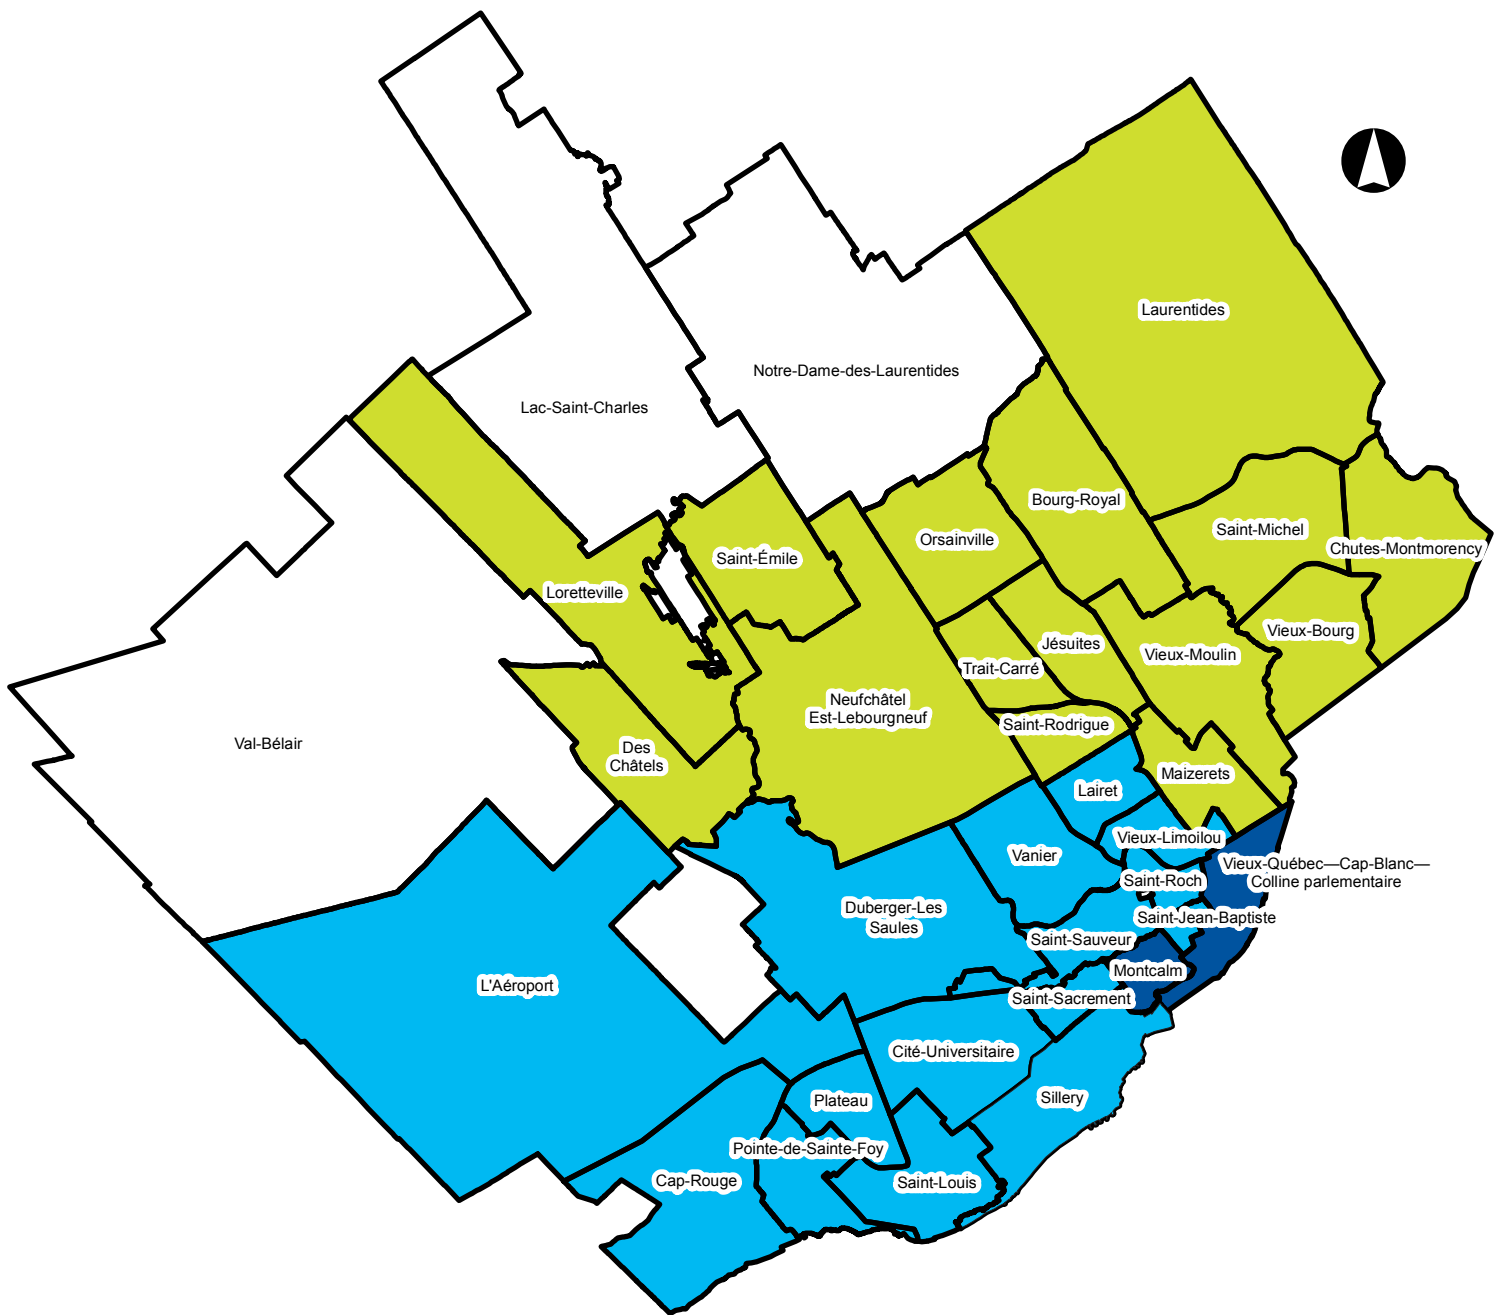

# Évolution de l'agrile du frêne de 2017 à 2019

- 2017 (2 sur 35 quartiers)
- 2018 (17 sur 35 quartiers)
- 2019 (32 sur 35 quartiers)