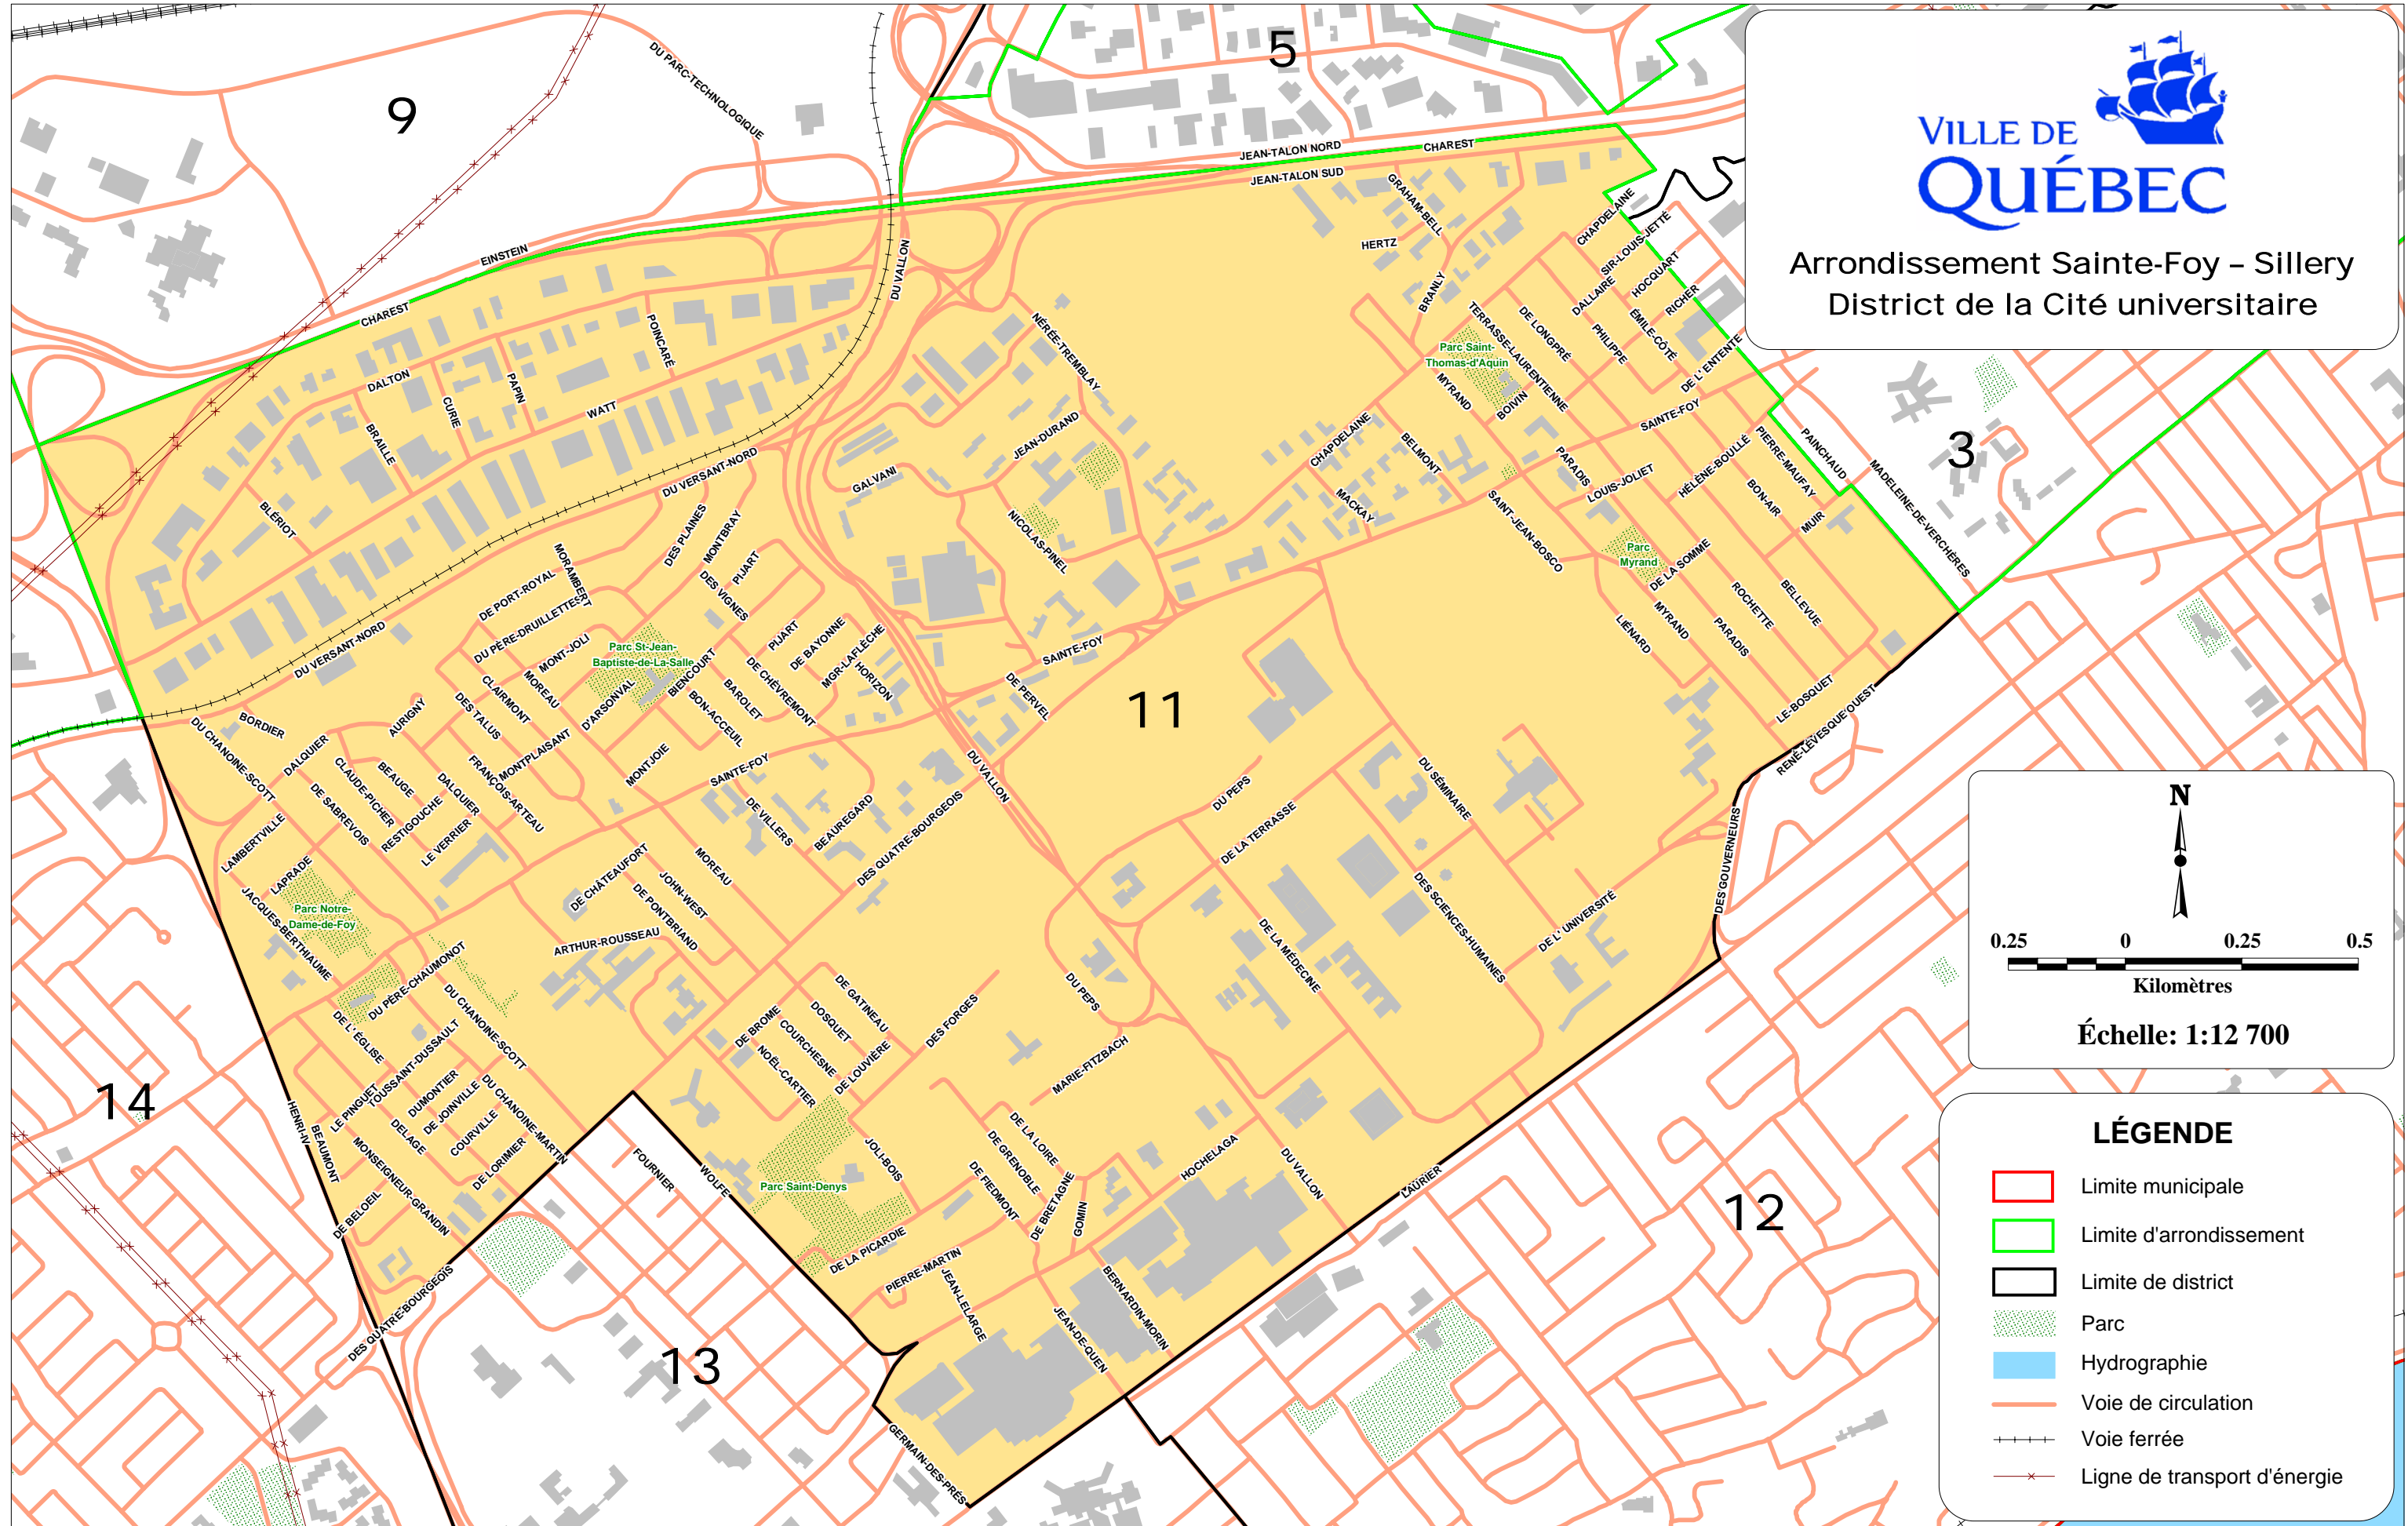

Arrondissement Sainte-Foy – Sillery
District de la Cité universitaire

Échelle: 1:12 700

LÉGENDE

- Limite municipale
- Limite d'arrondissement
- Limite de district
- Parc
- Hydrographie
- Voie de circulation
- Voie ferrée
- Ligne de transport d'énergie