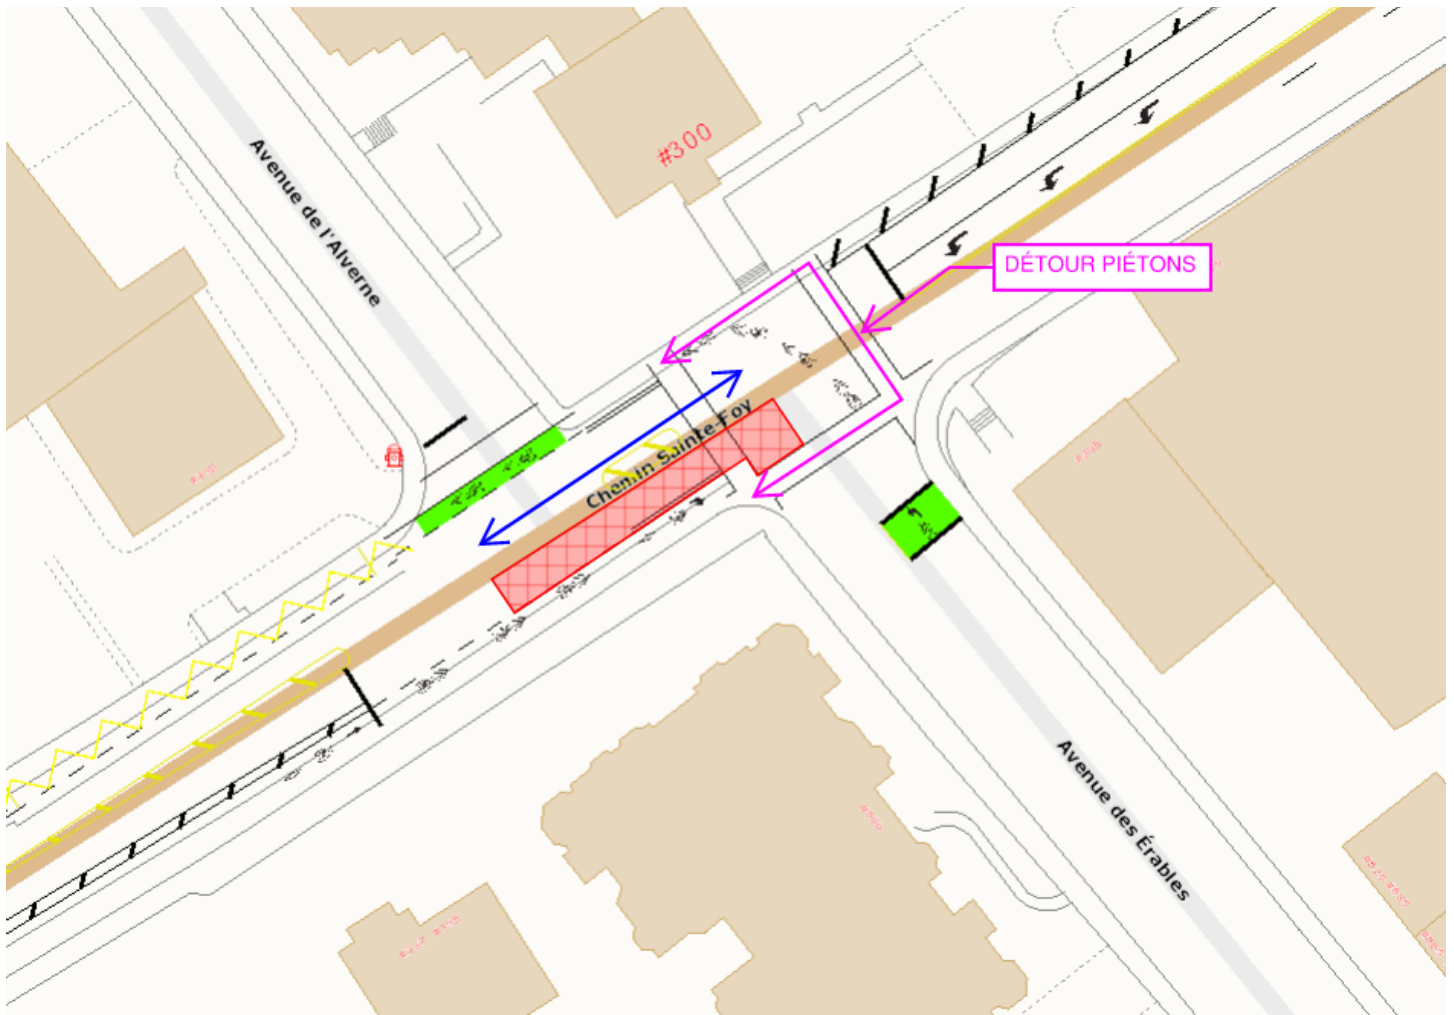

Fermeture partielle : Intersection Chemin Sainte-Foy et Avenue des Érables