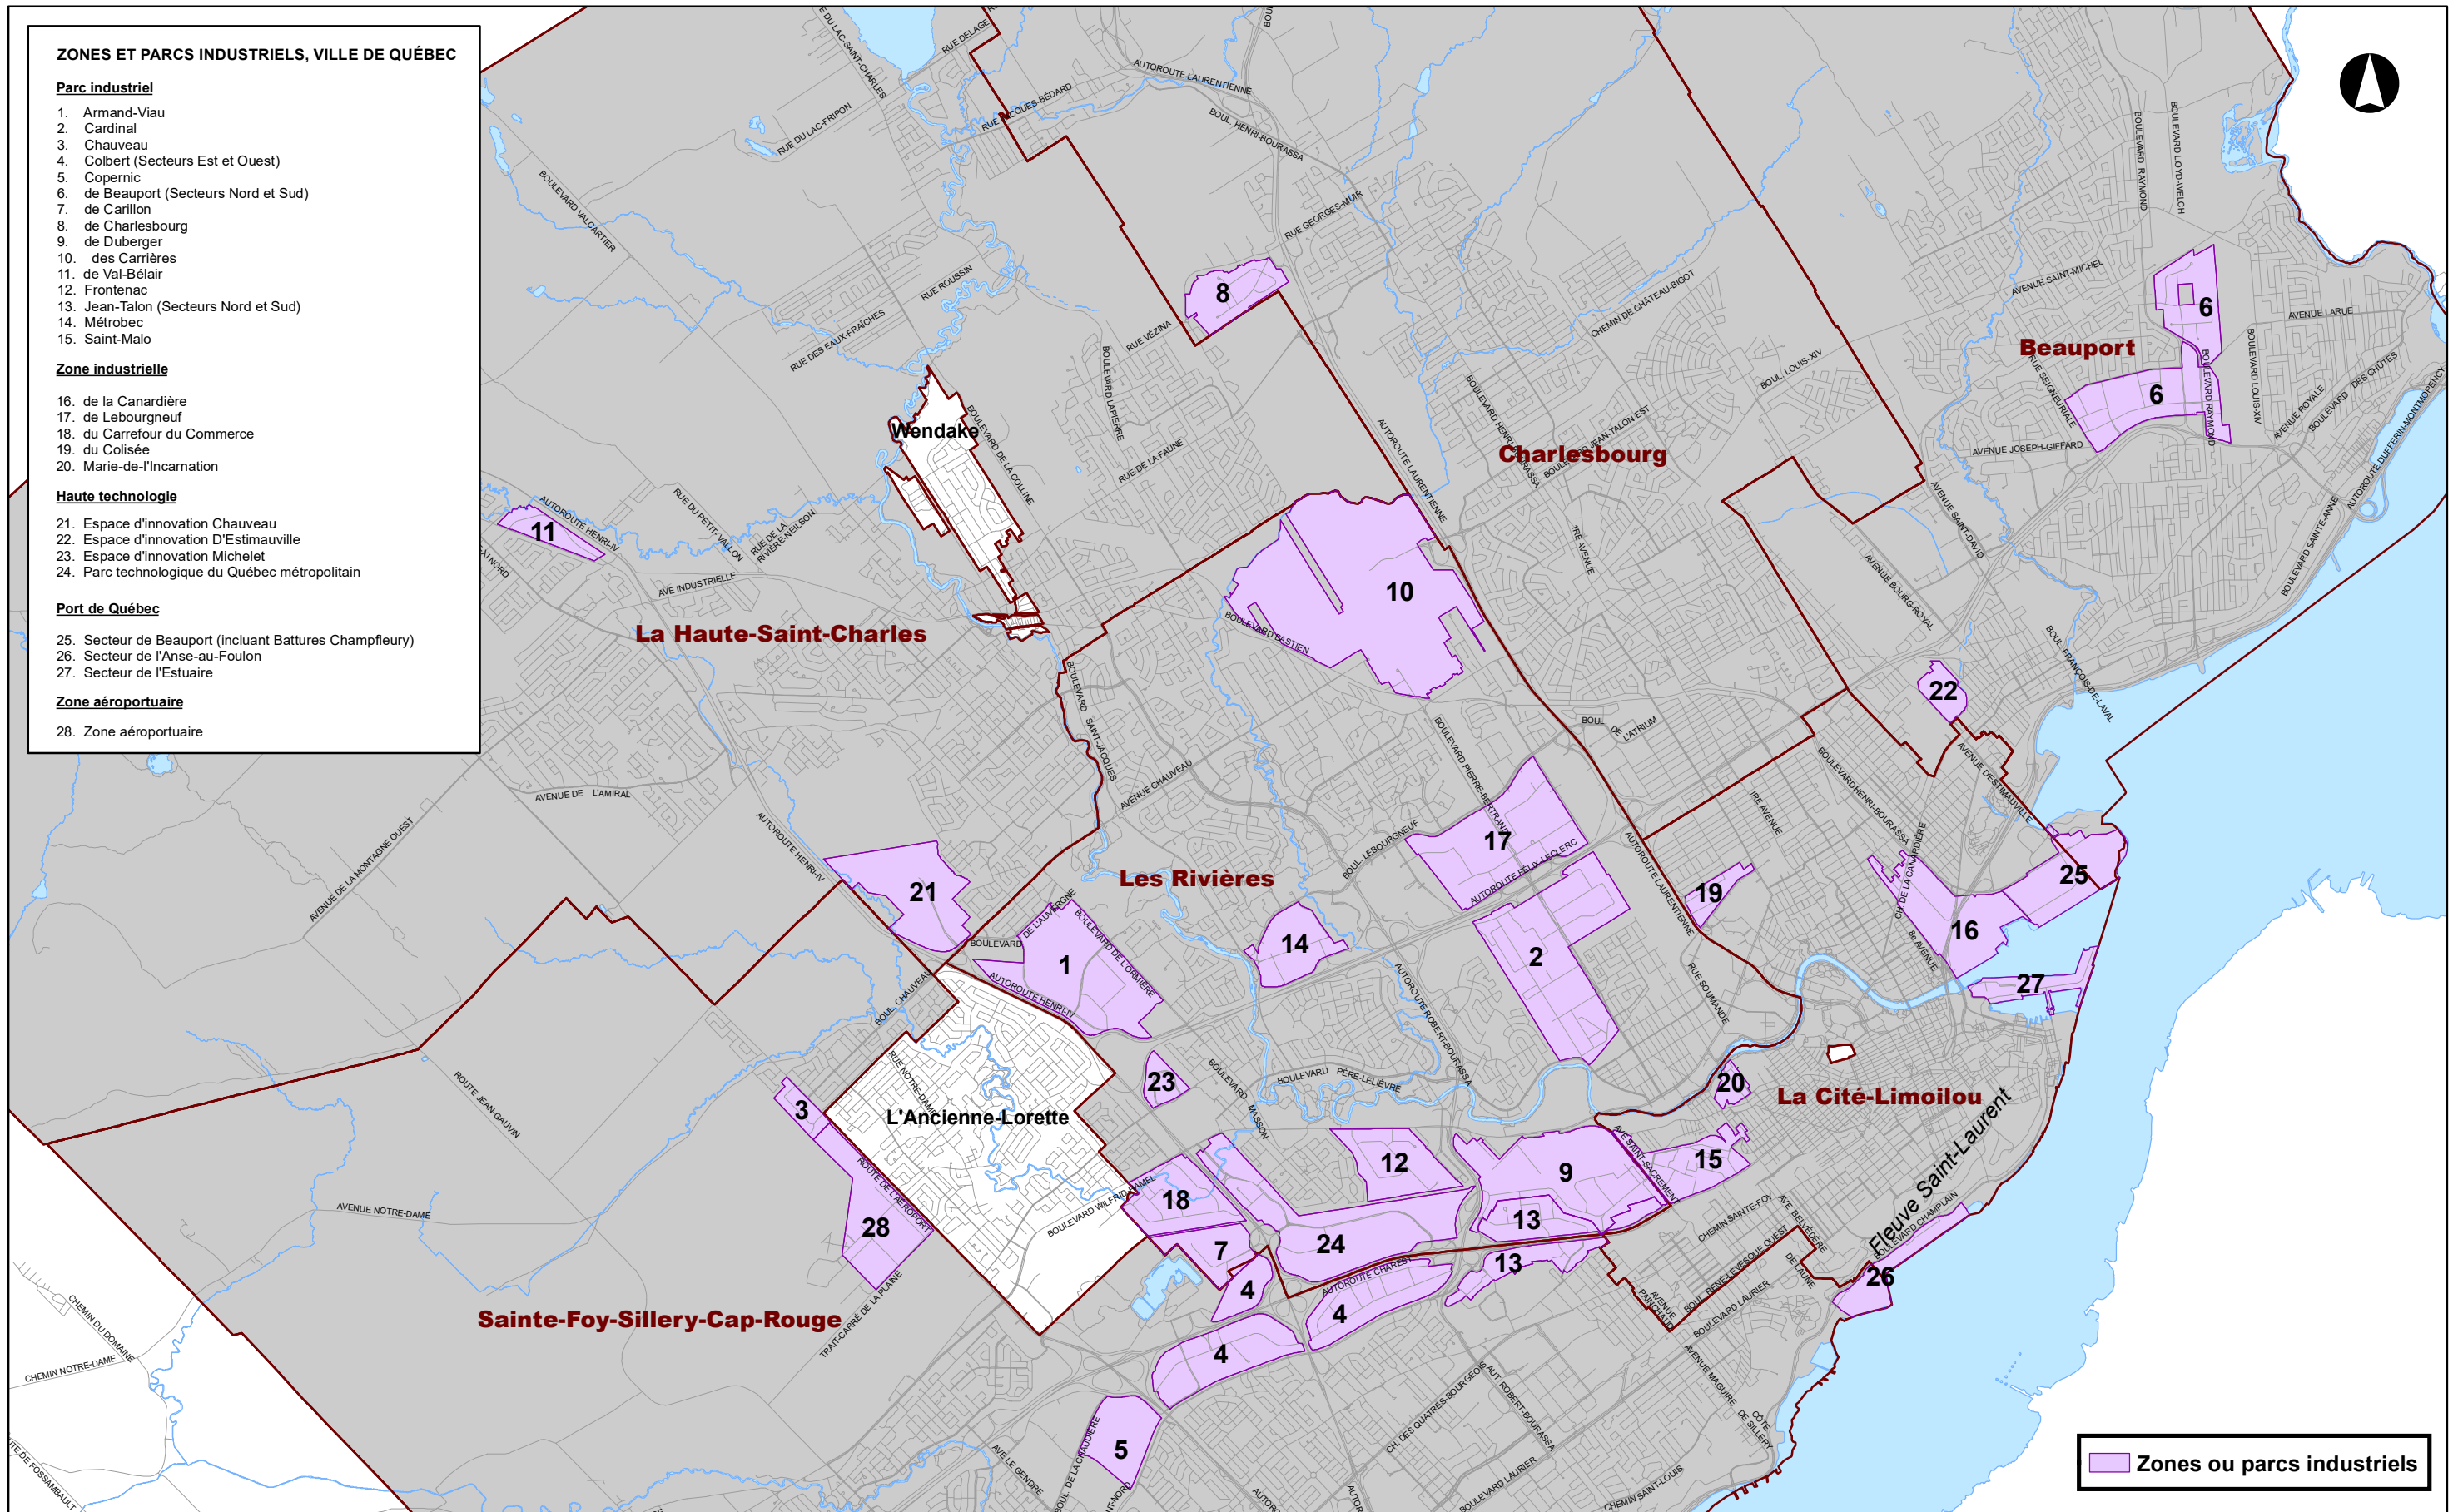

ZONES ET PARCS INDUSTRIELS, VILLE DE QUÉBEC

Parc industriel

1. Armand-Viau
2. Cardinal
3. Chauveau
4. Colbert (Secteurs Est et Ouest)
5. Copernic
6. de Beauport (Secteurs Nord et Sud)
7. de Carillon
8. de Charlesbourg
9. de Duberger
10. des Carrières
11. de Val-Bélair
12. Frontenac
13. Jean-Talon (Secteurs Nord et Sud)
14. Métrobec
15. Saint-Malo

Zone industrielle

16. de la Canardière
17. de Lebourgneuf
18. du Carrefour du Commerce
19. du Colisée
20. Marie-de-l'Incarnation

Haute technologie

21. Espace d'innovation Chauveau
22. Espace d'innovation D'Estimauville
23. Espace d'innovation Michelet
24. Parc technologique du Québec métropolitain

Port de Québec

25. Secteur de Beauport (incluant Battures Champfleury)
26. Secteur de l'Anse-au-Foulon
27. Secteur de l'Estuaire

Zone aéroportuaire

28. Zone aéroportuaire

Zones ou parcs industriels